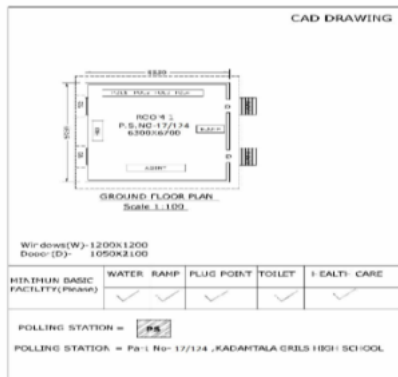

নির্বাচক নিবন্ধন আধিকারিকের স্বাক্ষর

Nazri Naksha

Google Map View

Polling Station Building Front View

Polling Station Front View

Cad View

Key MAP View

1 নাম : মহঃ বাপী খান পিতার নাম: রেজা খান বাড়ির নং : n0018 বয়স : 41 লিঙ্গ : পুরুষ	KZC2208866 ফটো উপলব্ধ	2 নাম : মহঃ কৈশর আলী খান পিতার নাম: মহঃরাজা খান বাড়ির নং : n0018 বয়স : 43 লিঙ্গ : পুরুষ	KZC2035202 ফটো উপলব্ধ	3 নাম : নিলু রাজা খান স্বামীর নাম: মহঃ কৈশব আলী খান বাড়ির নং : n0018 বয়স : 41 লিঙ্গ : মহিলা	NGW1442821 ফটো উপলব্ধ
4 নাম : বিশ্বজীত কুন্ডু পিতার নাম: জগদীশ কুন্ডু বাড়ির নং : n0032 বয়স : 52 লিঙ্গ : পুরুষ	WB/03/020/096247 ফটো উপলব্ধ	5 নাম : সৌরভ বিশ্বাস পিতার নাম: সঞ্জয় বিশ্বাস বাড়ির নং : n0177 বয়স : 36 লিঙ্গ : পুরুষ	NGW1257088 ফটো উপলব্ধ	6 নাম : রেনুকা কুন্ডু স্বামীর নাম: জগদীশ কুন্ডু বাড়ির নং : n0032 বয়স : 73 লিঙ্গ : মহিলা	WB/03/020/096115 ফটো উপলব্ধ
7 নাম : নুপুর কুন্ডু স্বামীর নাম: বিশ্বজিৎ কুন্ডু বাড়ির নং : n0032 বয়স : 40 লিঙ্গ : মহিলা	NGW1335488 ফটো উপলব্ধ	8 নাম : জহরা খাতুন স্বামীর নাম: রেজা খান বাড়ির নং : n0018 বয়স : 76 লিঙ্গ : মহিলা	WB/03/020/096230 ফটো উপলব্ধ	9 নাম : রিপু খান পিতার নাম: রেজা খান বাড়ির নং : n0018 বয়স : 42 লিঙ্গ : পুরুষ	KZC2035194 ফটো উপলব্ধ
10 নাম : মধুমিতা সরকার(ঘোষ) স্বামীর নাম: সুজিৎ কুমার সরকার বাড়ির নং : এন0032 বয়স : 51 লিঙ্গ : মহিলা	NGW2449445 ফটো উপলব্ধ	11 নাম : দীপান্বিতা ভৌমিক পিতার নাম: স্বপন ভৌমিক বাড়ির নং : n0159 বয়স : 35 লিঙ্গ : মহিলা	NGW1335553 ফটো উপলব্ধ	12 নাম : বুলু ভৌমিক স্বামীর নাম: স্বপন ভৌমিক বাড়ির নং : n0159 বয়স : 63 লিঙ্গ : মহিলা	WB/03/020/132272 ফটো উপলব্ধ
13 নাম : স্বপন ভৌমিক পিতার নাম: শ্যামাকান্ত ভৌমিক বাড়ির নং : এন 56/1/235 বয়স : 67 লিঙ্গ : পুরুষ	NGW2449494 ফটো উপলব্ধ	14 নাম : গায়ত্রী আঁচ স্বামীর নাম: মনোতোষ আইচ বাড়ির নং : n0082 বয়স : 66 লিঙ্গ : মহিলা	NGW2891281 ফটো উপলব্ধ	15 নাম : মৌসুমী আইচ পিতার নাম: মনোতোষ আইচ বাড়ির নং : n0082 বয়স : 39 লিঙ্গ : মহিলা	KZC2322246 ফটো উপলব্ধ
16 নাম : মনোতোষ আইচ পিতার নাম: মহেন্দ্র আইচ বাড়ির নং : n0082 বয়স : 72 লিঙ্গ : পুরুষ	WB/03/020/096193 ফটো উপলব্ধ	17 নাম : আদিত্য আগরওয়াল পিতার নাম: হরি কিষণ আগরওয়াল বাড়ির নং : 44/344 বয়স : 32 লিঙ্গ : পুরুষ	NGW2304111 ফটো উপলব্ধ	18 নাম : রামঅবতার আগরওয়াল পিতার নাম: পরশুরাম আগরওয়াল বাড়ির নং : n0085 বয়স : 79 লিঙ্গ : পুরুষ	WB/03/020/096616 ফটো উপলব্ধ
19 নাম : শুভম আগরওয়াল পিতার নাম: গোপাল আগরওয়াল বাড়ির নং : n0029 বয়স : 31 লিঙ্গ : পুরুষ	NGW1670231 ফটো উপলব্ধ	20 নাম : দীপক আগরওয়াল পিতার নাম: রাম অবতার আগরওয়াল বাড়ির নং : 123 বয়স : 41 লিঙ্গ : পুরুষ	KZC2616118 ফটো উপলব্ধ	21 নাম : হ্যারি কিষণ আগরওয়াল পিতার নাম: সত্য নারায়ণ আগরওয়াল বাড়ির নং : 44/344 বয়স : 69 লিঙ্গ : পুরুষ	NGW2651297 ফটো উপলব্ধ
22 নাম : মায়াক আগরওয়াল পিতার নাম: পবন আগরওয়াল বাড়ির নং : এন0029 বয়স : 25 লিঙ্গ : পুরুষ	NGW2293207 ফটো উপলব্ধ	23 নাম : শকুন্তলাদেবী আগরওয়াল স্বামীর নাম: ওমপ্রকাশ আগরওয়াল বাড়ির নং : n0084 বয়স : 71 লিঙ্গ : মহিলা	WB/03/020/096612 ফটো উপলব্ধ	24 নাম : মেধা আগারওয়াল পিতার নাম: পবন আগারওয়াল বাড়ির নং : n0029 বয়স : 29 লিঙ্গ : মহিলা	NGW1934710 ফটো উপলব্ধ
25 নাম : সুমন আগরওয়াল স্বামীর নাম: গোপাল আগরওয়াল বাড়ির নং : n0029 বয়স : 56 লিঙ্গ : মহিলা	WB/03/020/096691 ফটো উপলব্ধ	26 নাম : অনীতা আগরওয়াল স্বামীর নাম: হ্যারি কিষণ আগরওয়াল বাড়ির নং : 44/344 বয়স : 56 লিঙ্গ : মহিলা	NGW2651289 ফটো উপলব্ধ	27 নাম : বিশাল আগরওয়াল পিতার নাম: গোপাল আগরওয়াল বাড়ির নং : n0029 বয়স : 33 লিঙ্গ : পুরুষ	NGW1670264 ফটো উপলব্ধ
28 নাম : ওমপ্রকাশ আগরওয়াল পিতার নাম: পরশুরাম আগরওয়াল বাড়ির নং : n0084 বয়স : 81 লিঙ্গ : পুরুষ	WB/03/020/096075 ফটো উপলব্ধ	29 নাম : বিমলাদেবী আগরওয়াল স্বামীর নাম: রামঅবতার আগরওয়াল বাড়ির নং : n0085 বয়স : 69 লিঙ্গ : মহিলা	WB/03/020/096613 ফটো উপলব্ধ	30 নাম : রাকেশ কুমার আগরওয়াল পিতার নাম: ব্রহ্মানন্দ আগরওয়াল বাড়ির নং : n0083 বয়স : 46 লিঙ্গ : পুরুষ	KZC1359801 ফটো উপলব্ধ