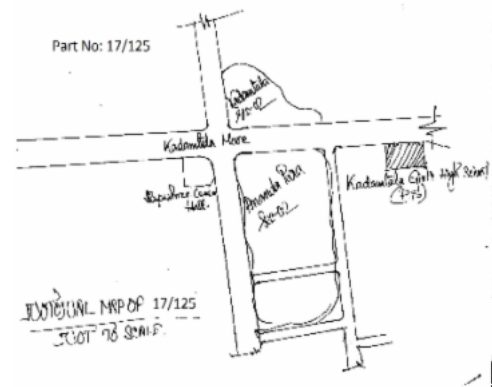

নির্বাচক নিবন্ধন আধিকারিকের স্বাক্ষর

Nazri Naksha

Google Map View

Polling Station Building Front View

Polling Station Front View

Cad View

Key MAP View

1 নাম : পিংকি দাস (ঘোষ) স্বামীর নাম: অঞ্জন দাস বাড়ির নং : n0002 বয়স : 53 লিঙ্গ : মহিলা	WB/03/017/543217	2 নাম : সুমিত ঘোষ পিতার নাম: সুখমল কান্তি ঘোষ বাড়ির নং : এন0745 বয়স : 53 লিঙ্গ : পুরুষ	NGW2762110	3 নাম : জযীতা ঘোষ স্বামীর নাম: সুমিত ঘোষ বাড়ির নং : এন0745 বয়স : 49 লিঙ্গ : মহিলা	CRZ0070110
4 নাম : আজিরু ম্লেছা স্বামীর নাম: মুজিবর রহমান বাড়ির নং : n0124 বয়স : 66 লিঙ্গ : মহিলা	WB/03/020/099395	5 নাম : সমিমা খাতুন পিতার নাম: মুজিবর রহমান বাড়ির নং : n0124 বয়স : 42 লিঙ্গ : মহিলা	KZC2754612	6 নাম : প্রদীপ্তা রায় পিতার নাম: প্রদীপ কুমার রায় বাড়ির নং : n0219 বয়স : 39 লিঙ্গ : মহিলা	KZC2286920
7 নাম : স্বপ্না মুখার্জী স্বামীর নাম: জ্যোতিষচন্দ্র মুখার্জী বাড়ির নং : n0083 বয়স : 75 লিঙ্গ : মহিলা	NGW2473825	8 নাম : বকুল রায় স্বামীর নাম: প্রদীপ কুমার রায় বাড়ির নং : n0218 বয়স : 71 লিঙ্গ : মহিলা	NGW2842508	9 নাম : তানিয়া মুখার্জী পিতার নাম: প্রমোদ চন্দ্র মুখার্জী বাড়ির নং : n0083 বয়স : 45 লিঙ্গ : মহিলা	NGW1259449
10 নাম : সুনীতা দে স্বামীর নাম: পল্লব কুমার দে বাড়ির নং : n0170 বয়স : 44 লিঙ্গ : মহিলা	WB/04/026/756446	11 নাম : জয়দীপ মুখার্জী পিতার নাম: জ্যোতিষ চন্দ্র মুখার্জী বাড়ির নং : n0083 বয়স : 44 লিঙ্গ : পুরুষ	KZC2036861	12 নাম : প্রমোদ মুখার্জী পিতার নাম: চাঁদ মোহন মুখার্জী বাড়ির নং : n0083 বয়স : 81 লিঙ্গ : পুরুষ	WB/02/010/570050
13 নাম : শাশ্বত ঘোষ পিতার নাম: সুমিত ঘোষ বাড়ির নং : 4/2 লক্ষ্মী অবসন 2 বয়স : 21 লিঙ্গ : পুরুষ	NGW2882033	14 নাম : মাফুজা বেগম পিতার নাম: মহরামজান আলী বাড়ির নং : n0450 বয়স : 39 লিঙ্গ : মহিলা	KZC2754505	15 নাম : অনিমেষ অধিকারি পিতার নাম: দ্বিজেন্দ্রনাথ অধিকারি বাড়ির নং : n0429 বয়স : 54 লিঙ্গ : পুরুষ	WB/03/020/009328
16 নাম : আহেলী অধিকারী পিতার নাম: অনিমেষ অধিকারী বাড়ির নং : এন0429 বয়স : 22 লিঙ্গ : মহিলা	NGW2773273	17 নাম : সোনালী অধিকারী(চক্রবর্তী) স্বামীর নাম: অনিমেষ অধিকারী বাড়ির নং : n0457 বয়স : 54 লিঙ্গ : মহিলা	WB/01/003/555794	18 নাম : অর্নিবাণ আইন পিতার নাম: সত্যেন্দ্র কিশোর আইন বাড়ির নং : 0247 বয়স : 24 লিঙ্গ : পুরুষ	NGW2603207
19 নাম : সাহেনা আহামেদ স্বামীর নাম: সফিউল হক সরকার বাড়ির নং : এন0746 বয়স : 39 লিঙ্গ : মহিলা	MHX3483393	20 নাম : সুনীল কুমার কুণ্ডু পিতার নাম: সুধীর কুণ্ডু বাড়ির নং : n0499 বয়স : 76 লিঙ্গ : পুরুষ	NGW2634293	21 নাম : সুপ্রিও কুণ্ডু পিতার নাম: সুনীল কুমার কুণ্ডু বাড়ির নং : n0501 বয়স : 42 লিঙ্গ : পুরুষ	KZC2331890
22 নাম : বাঁশরী কুণ্ডু স্বামীর নাম: রাজীব কুমার কুণ্ডু বাড়ির নং : n0449 বয়স : 49 লিঙ্গ : মহিলা	KZC2623551	23 নাম : অপর্ণা রানী কুণ্ডু স্বামীর নাম: সুনীল কুমার কুণ্ডু বাড়ির নং : n0500 বয়স : 73 লিঙ্গ : মহিলা	WB/03/020/081436	24 নাম : সুবীর কুণ্ডু পিতার নাম: রথীন্দ্র নাথ কুণ্ডু বাড়ির নং : n0444 বয়স : 51 লিঙ্গ : পুরুষ	KZC2331874
25 নাম : গীতা কুণ্ডু স্বামীর নাম: অমর কুণ্ডু বাড়ির নং : n0389 বয়স : 66 লিঙ্গ : মহিলা	WB/03/020/081438	26 নাম : অমর কুণ্ডু পিতার নাম: সুধীর কুমার কুণ্ডু বাড়ির নং : n0388 বয়স : 72 লিঙ্গ : পুরুষ	WB/03/020/081041	27 নাম : অঞ্জনা কুণ্ডু স্বামীর নাম: রথীন্দ্র কুণ্ডু বাড়ির নং : n0446 বয়স : 74 লিঙ্গ : মহিলা	WB/03/020/081437
28 নাম : প্রিয়াঙ্কা কুণ্ডু পিতার নাম: অমর কুণ্ডু বাড়ির নং : n0382 বয়স : 30 লিঙ্গ : মহিলা	NGW1811645	29 নাম : রাজীব কুমার কুণ্ডু পিতার নাম: রথীন্দ্র নাথ কুণ্ডু বাড়ির নং : n0447 বয়স : 52 লিঙ্গ : পুরুষ	NGW2933091	30 নাম : সুস্মিতা কুণ্ডু(ঘোষ) স্বামীর নাম: সুবীর কুণ্ডু বাড়ির নং : 4 নং. ঘুমটা বয়স : 43 লিঙ্গ : মহিলা	KZC1372754