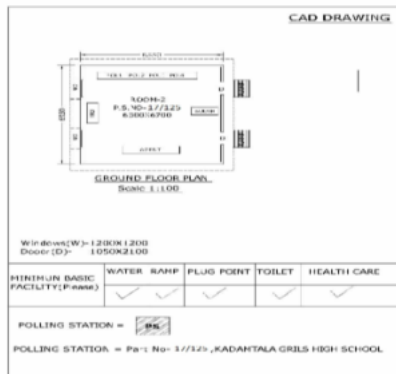

নির্বাচক নিবন্ধন আধিকারিকের স্বাক্ষর

Nazri Naksha

Google Map View

Polling Station Building Front View

Polling Station Front View

Cad View

Key MAP View

1 নাম : পিংকি দাস (ঘোষ) স্বামীর নাম: অঞ্জন দাস বাড়ির নং : n0002 বয়স : 53 লিঙ্গ : মহিলা	WB/03/017/543217	2 নাম : সুমিত ঘোষ পিতার নাম: সুখমল কান্তি ঘোষ বাড়ির নং : এন0745 বয়স : 53 লিঙ্গ : পুরুষ	NGW2762110	3 নাম : জযীতা ঘোষ স্বামীর নাম: সুমিত ঘোষ বাড়ির নং : এন0745 বয়স : 49 লিঙ্গ : মহিলা	CRZ0070110
4 নাম : আজিরু ম্লেছা স্বামীর নাম: মুজিবর রহমান বাড়ির নং : n0124 বয়স : 66 লিঙ্গ : মহিলা	WB/03/020/099395	5 নাম : সমিমা খাতুন পিতার নাম: মুজিবর রহমান বাড়ির নং : n0124 বয়স : 42 লিঙ্গ : মহিলা	KZC2754612	6 নাম : প্রদীপ্তা রায় পিতার নাম: প্রদীপ কুমার রায় বাড়ির নং : n0219 বয়স : 39 লিঙ্গ : মহিলা	KZC2286920
7 নাম : স্বপ্না মুখার্জী স্বামীর নাম: জ্যোতিষচন্দ্র মুখার্জী বাড়ির নং : n0083 বয়স : 75 লিঙ্গ : মহিলা	NGW2473825	8 নাম : বকুল রায় স্বামীর নাম: প্রদীপ কুমার রায় বাড়ির নং : n0218 বয়স : 71 লিঙ্গ : মহিলা	NGW2842508	9 নাম : তানিয়া মুখার্জী পিতার নাম: প্রমোদ চন্দ্র মুখার্জী বাড়ির নং : n0083 বয়স : 45 লিঙ্গ : মহিলা	NGW1259449
10 নাম : সুনীতা দে স্বামীর নাম: পল্লব কুমার দে বাড়ির নং : n0170 বয়স : 44 লিঙ্গ : মহিলা	WB/04/026/756446	11 নাম : জয়দীপ মুখার্জী পিতার নাম: জ্যোতিষ চন্দ্র মুখার্জী বাড়ির নং : n0083 বয়স : 44 লিঙ্গ : পুরুষ	KZC2036861	12 নাম : প্রমোদ মুখার্জী পিতার নাম: চাঁদ মোহন মুখার্জী বাড়ির নং : n0083 বয়স : 81 লিঙ্গ : পুরুষ	WB/02/010/570050
13 নাম : শাশ্বত ঘোষ পিতার নাম: সুমিত ঘোষ বাড়ির নং : 4/2 লক্ষ্মী অবসন 2 বয়স : 21 লিঙ্গ : পুরুষ	NGW2882033	14 নাম : মাফুজা বেগম পিতার নাম: মহরামজান আলী বাড়ির নং : n0450 বয়স : 39 লিঙ্গ : মহিলা	KZC2754505	15 নাম : অনিমেষ অধিকারি পিতার নাম: দ্বিজেন্দ্রনাথ অধিকারি বাড়ির নং : n0429 বয়স : 54 লিঙ্গ : পুরুষ	WB/03/020/009328
16 নাম : আহেলী অধিকারী পিতার নাম: অনিমেষ অধিকারী বাড়ির নং : এন0429 বয়স : 22 লিঙ্গ : মহিলা	NGW2773273	17 নাম : সোনালী অধিকারী(চক্রবর্তী) স্বামীর নাম: অনিমেষ অধিকারী বাড়ির নং : n0457 বয়স : 54 লিঙ্গ : মহিলা	WB/01/003/555794	18 নাম : অর্নিবাণ আইন পিতার নাম: সত্যেন্দ্র কিশোর আইন বাড়ির নং : 0247 বয়স : 24 লিঙ্গ : পুরুষ	NGW2603207
19 নাম : সাহেনা আহামেদ স্বামীর নাম: সফিউল হক সরকার বাড়ির নং : এন0746 বয়স : 39 লিঙ্গ : মহিলা	MHX3483393	20 নাম : সুনীল কুমার কুণ্ডু পিতার নাম: সুধীর কুণ্ডু বাড়ির নং : n0499 বয়স : 76 লিঙ্গ : পুরুষ	NGW2634293	21 নাম : সুপ্রিও কুণ্ডু পিতার নাম: সুনীল কুমার কুণ্ডু বাড়ির নং : n0501 বয়স : 42 লিঙ্গ : পুরুষ	KZC2331890
22 নাম : বাঁশরী কুণ্ডু স্বামীর নাম: রাজীব কুমার কুণ্ডু বাড়ির নং : n0449 বয়স : 49 লিঙ্গ : মহিলা	KZC2623551	23 নাম : অপর্ণা রানী কুণ্ডু স্বামীর নাম: সুনীল কুমার কুণ্ডু বাড়ির নং : n0500 বয়স : 73 লিঙ্গ : মহিলা	WB/03/020/081436	24 নাম : সুবীর কুণ্ডু পিতার নাম: রথীন্দ্র নাথ কুণ্ডু বাড়ির নং : n0444 বয়স : 51 লিঙ্গ : পুরুষ	KZC2331874
25 নাম : গীতা কুণ্ডু স্বামীর নাম: অমর কুণ্ডু বাড়ির নং : n0389 বয়স : 66 লিঙ্গ : মহিলা	WB/03/020/081438	26 নাম : অমর কুণ্ডু পিতার নাম: সুধীর কুমার কুণ্ডু বাড়ির নং : n0388 বয়স : 72 লিঙ্গ : পুরুষ	WB/03/020/081041	27 নাম : অঞ্জনা কুণ্ডু স্বামীর নাম: রথীন্দ্র কুণ্ডু বাড়ির নং : n0446 বয়স : 74 লিঙ্গ : মহিলা	WB/03/020/081437
28 নাম : প্রিয়াঙ্কা কুণ্ডু পিতার নাম: অমর কুণ্ডু বাড়ির নং : n0382 বয়স : 30 লিঙ্গ : মহিলা	NGW1811645	29 নাম : রাজীব কুমার কুণ্ডু পিতার নাম: রথীন্দ্র নাথ কুণ্ডু বাড়ির নং : n0447 বয়স : 52 লিঙ্গ : পুরুষ	NGW2933091	30 নাম : সুস্মিতা কুণ্ডু(ঘোষ) স্বামীর নাম: সুবীর কুণ্ডু বাড়ির নং : 4 নং. ঘুমটা বয়স : 43 লিঙ্গ : মহিলা	KZC1372754