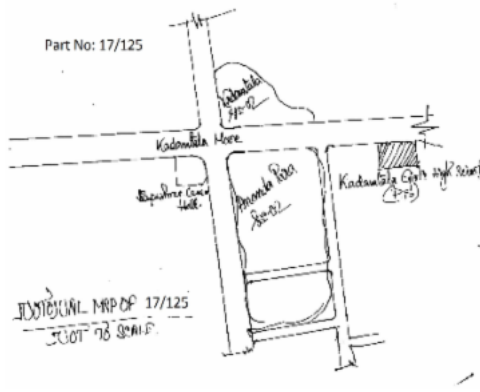

Nazri Naksha