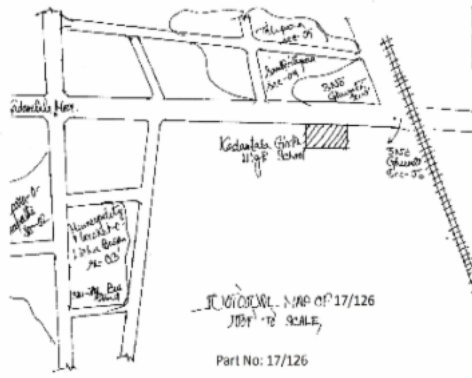

Nazri Naksha