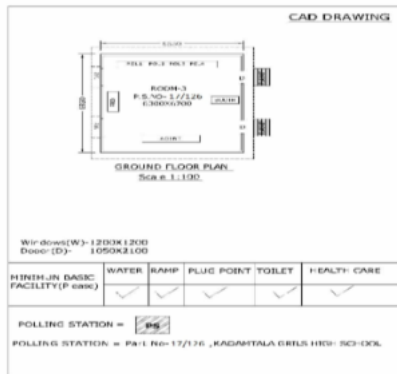

নির্বাচক নিবন্ধন আধিকারিকের স্বাক্ষর

Nazri Naksha

Google Map View

Polling Station Building Front View

Polling Station Front View

Cad View

Key MAP View

1 নাম : লক্ষী পাশমান (রাউত) স্বামীর নাম: বিনোদ পাশমান বাড়ির নং : n0393 বয়স : 42 লিঙ্গ : মহিলা	NGW1291376 ফটো উপলব্ধ	2 নাম : রতন শীল পিতার নাম: সুনীল শীল বাড়ির নং : n0366 বয়স : 39 লিঙ্গ : পুরুষ	MHX3986668 ফটো উপলব্ধ	3 নাম : শান্তী কর (ব্যানাজী) স্বামীর নাম: সুজাত কর বাড়ির নং : n0095 বয়স : 50 লিঙ্গ : মহিলা	WB/03/020/219098 ফটো উপলব্ধ
4 নাম : শান্তী কর্মকার (আইচ সরকার) স্বামীর নাম: মানিক আইচ সরকার বাড়ির নং : n0108 বয়স : 49 লিঙ্গ : মহিলা	WB/07/046/468028 ফটো উপলব্ধ	5 নাম : মনোয়ার করিম পিতার নাম: ফজলে করিম বাড়ির নং : n0075 বয়স : 45 লিঙ্গ : পুরুষ	NGW1335900 ফটো উপলব্ধ	6 নাম : পূর্বলী করিম কর স্বামীর নাম: মনোয়ার করিম বাড়ির নং : n0080 বয়স : 44 লিঙ্গ : মহিলা	HSK1420934 ফটো উপলব্ধ
7 নাম : কে কামতি পিতার নাম: রতন কামতি বাড়ির নং : 218 বয়স : 26 লিঙ্গ : মহিলা	NGW2603975 ফটো উপলব্ধ	8 নাম : রাহুল কামতি পিতার নাম: মুন্না কামতি বাড়ির নং : এন0284 বয়স : 26 লিঙ্গ : পুরুষ	NGW2816692 ফটো উপলব্ধ	9 নাম : করণ কামতি পিতার নাম: রতন কামতি বাড়ির নং : 218 বয়স : 24 লিঙ্গ : পুরুষ	NGW2603967 ফটো উপলব্ধ
10 নাম : নরেশ কাহার পিতার নাম: রামখেলন কাহার বাড়ির নং : N0331 বয়স : 31 লিঙ্গ : পুরুষ	NGW2118396 ফটো উপলব্ধ	11 নাম : নিশা কাহার স্বামীর নাম: সুরজ কাহার বাড়ির নং : এন0374 বয়স : 26 লিঙ্গ : মহিলা	NGW2762532 ফটো উপলব্ধ	12 নাম : সুরজ কাহার পিতার নাম: ধনমা কাহার বাড়ির নং : n0374 বয়স : 30 লিঙ্গ : পুরুষ	NGW1805449 ফটো উপলব্ধ
13 নাম : পারমিতা খান স্বামীর নাম: সমুদ্র ঘোষাল বাড়ির নং : n0094 বয়স : 49 লিঙ্গ : মহিলা	NGW2634608 ফটো উপলব্ধ	14 নাম : শুভা চক্রবর্তী স্বামীর নাম: প্রকাশ চক্রবর্তী বাড়ির নং : n0030 বয়স : 79 লিঙ্গ : মহিলা	NGW2467157 ফটো উপলব্ধ	15 নাম : প্রকাশ চক্রবর্তী পিতার নাম: ভবেন্দ্র নাথ চক্রবর্তী বাড়ির নং : n0030 বয়স : 83 লিঙ্গ : পুরুষ	NGW2463438 ফটো উপলব্ধ
16 নাম : অর্পণ গুহ পিতার নাম: অলোক চন্দ্র গুহ বাড়ির নং : সি/ও অলোক চন্দ্র গুহ বয়স : 40 লিঙ্গ : পুরুষ	KZC2516144 ফটো উপলব্ধ	17 নাম : সোমালক চক্রবর্তী পিতার নাম: প্রকাশ চক্রবর্তী বাড়ির নং : n0030 বয়স : 39 লিঙ্গ : পুরুষ	KZC2324390 ফটো উপলব্ধ	18 নাম : পলাশ গোস্বামী পিতার নাম: পীযুষ গোস্বামী বাড়ির নং : n0022 বয়স : 42 লিঙ্গ : পুরুষ	KZC2322584 ফটো উপলব্ধ
19 নাম : পালব গোস্বামী পিতার নাম: প্রণব কুমার গোস্বামী বাড়ির নং : n010 বয়স : 25 লিঙ্গ : পুরুষ	NGW2603793 ফটো উপলব্ধ	20 নাম : প্রতিক কুমার গোস্বামী পিতার নাম: প্রদীপ কুমার গোস্বামী বাড়ির নং : n0022 বয়স : 34 লিঙ্গ : পুরুষ	NGW1443688 ফটো উপলব্ধ	21 নাম : শর্মিলা গোস্বামী স্বামীর নাম: প্রনব কুমার গোস্বামী বাড়ির নং : n0022 বয়স : 53 লিঙ্গ : মহিলা	KZC1293810 ফটো উপলব্ধ
22 নাম : পারমিতা গোস্বামী স্বামীর নাম: পীযুষকান্তি গোস্বামী বাড়ির নং : n0022 বয়স : 55 লিঙ্গ : মহিলা	WB/03/020/102014 ফটো উপলব্ধ	23 নাম : প্রদীপকুমার গোস্বামী পিতার নাম: প্রানগোপাল গোস্বামী বাড়ির নং : n0022 বয়স : 61 লিঙ্গ : পুরুষ	WB/03/020/102065 ফটো উপলব্ধ	24 নাম : প্রনবকুমার গোস্বামী পিতার নাম: প্রানগোপাল গোস্বামী বাড়ির নং : n0022 বয়স : 58 লিঙ্গ : পুরুষ	WB/03/020/102018 ফটো উপলব্ধ
25 নাম : পীযুষকান্তি গোস্বামী পিতার নাম: প্রানগোপাল গোস্বামী বাড়ির নং : n0022 বয়স : 65 লিঙ্গ : পুরুষ	WB/03/020/102013 ফটো উপলব্ধ	26 নাম : পল্লবী গোস্বামী স্বামীর নাম: প্রদীপকুমার গোস্বামী বাড়ির নং : n0022 বয়স : 53 লিঙ্গ : মহিলা	WB/03/020/102068 ফটো উপলব্ধ	27 নাম : সৈকত ঘোষ পিতার নাম: শঙ্কর কুমার ঘোষ বাড়ির নং : n0107 বয়স : 33 লিঙ্গ : পুরুষ	NGW1493162 ফটো উপলব্ধ
28 নাম : সুস্মিতা ঘোষ স্বামীর নাম: দীপক ঘোষ বাড়ির নং : n0019 বয়স : 57 লিঙ্গ : মহিলা	WB/03/020/102049 ফটো উপলব্ধ	29 নাম : দীপক ঘোষ পিতার নাম: অমল্যকুমার ঘোষ বাড়ির নং : n0019 বয়স : 66 লিঙ্গ : পুরুষ	WB/03/020/102050 ফটো উপলব্ধ	30 নাম : অঙ্কন ঘোষ পিতার নাম: দীপক ঘোষ বাড়ির নং : 12 বয়স : 38 লিঙ্গ : পুরুষ	KZC2697027 ফটো উপলব্ধ