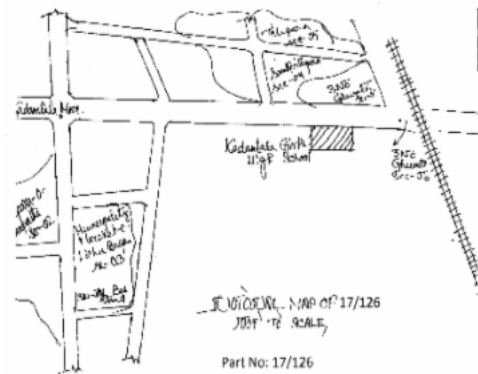

Key MAP View