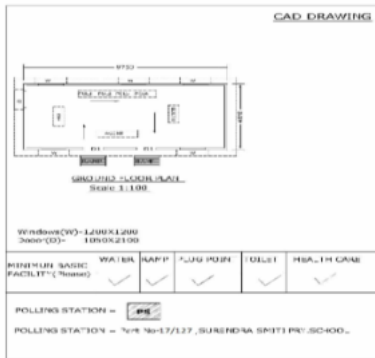

নির্বাচক নিবন্ধন আধিকারিকের স্বাক্ষর

Nazri Naksha

Google Map View

Polling Station Building Front View

Polling Station Front View

Cad View

Key MAP View

1 নাম : সদেরে আলম পিতার নাম: মহঃ গোলাব বাড়ির নং : n0034 বয়স : 36 লিঙ্গ : পুরুষ	NGW1444371 ফটো উপলব্ধ	2 নাম : সজিলা খাতুন পিতার নাম: মহম্মাদ গুলাব বাড়ির নং : n0034 বয়স : 32 লিঙ্গ : মহিলা	NGW1935535 ফটো উপলব্ধ	3 নাম : মহঃ গোলাব পিতার নাম: মহঃ ওহাব বাড়ির নং : n0034 বয়স : 68 লিঙ্গ : পুরুষ	KZC2612299 ফটো উপলব্ধ
4 নাম : হাসমতি বেগম স্বামীর নাম: মহঃ গোলাব বাড়ির নং : n0034 বয়স : 55 লিঙ্গ : মহিলা	KZC2066223 ফটো উপলব্ধ	5 নাম : স্নাতা ঘোষ স্বামীর নাম: সুব্রত ঘোষ বাড়ির নং : n0131 বয়স : 41 লিঙ্গ : মহিলা	NGW1237643 ফটো উপলব্ধ	6 নাম : নুসরত পারভীন পিতার নাম: মহঃ মুমতাজ আলি বাড়ির নং : n0095 বয়স : 29 লিঙ্গ : মহিলা	NGW1935626 ফটো উপলব্ধ
7 নাম : ডোনা খাতুন পিতার নাম: মহঃ গোলাব বাড়ির নং : n0034 বয়স : 29 লিঙ্গ : মহিলা	NGW2188092 ফটো উপলব্ধ	8 নাম : সফিকুল রহমান পিতার নাম: মহঃ মুমতাজ আলি বাড়ির নং : n0095 বয়স : 31 লিঙ্গ : পুরুষ	NGW1935634 ফটো উপলব্ধ	9 নাম : মহঃ মুমতাজ আলি পিতার নাম: এহিদ বাড়ির নং : n0095 বয়স : 66 লিঙ্গ : পুরুষ	WB/03/020/174480 ফটো উপলব্ধ
10 নাম : ফতেমা খাতুন পিতার নাম: মহঃ মুমতাজ আলি বাড়ির নং : n0095 বয়স : 32 লিঙ্গ : মহিলা	NGW1935642 ফটো উপলব্ধ	11 নাম : বাবলী দাস স্বামীর নাম: প্রসেনজিৎ দাস বাড়ির নং : n0175 বয়স : 37 লিঙ্গ : মহিলা	NGW1318112 ফটো উপলব্ধ	Q 12 নাম : সুশীলা বালা অধিকারী স্বামীর নাম: দিব্যানুশু অধিকারী বাড়ির নং : এন0175 বয়স : 80 লিঙ্গ : মহিলা	RCQ1724624 ফটো উপলব্ধ
13 নাম : ভজহরি কর পিতার নাম: সহদেব কর বাড়ির নং : n0036 বয়স : 42 লিঙ্গ : পুরুষ	KZC2316107 ফটো উপলব্ধ	14 নাম : কর্তিক কর মায়ের নাম: পুষ্প কর বাড়ির নং : n0036 বয়স : 44 লিঙ্গ : পুরুষ	KZC2514354 ফটো উপলব্ধ	15 নাম : পুষ্প কর স্বামীর নাম: মনোরঞ্জন কর বাড়ির নং : n0036 বয়স : 66 লিঙ্গ : মহিলা	WB/03/020/171139 ফটো উপলব্ধ
16 নাম : ভবানী কর স্বামীর নাম: সহদেব কর বাড়ির নং : n0036 বয়স : 76 লিঙ্গ : মহিলা	WB/03/020/171225 ফটো উপলব্ধ	17 নাম : সন্তোষ কুমার কর্মকার পিতার নাম: কিশোরী মোহন কর্মকার বাড়ির নং : n0103 বয়স : 80 লিঙ্গ : পুরুষ	WB/03/020/138479 ফটো উপলব্ধ	18 নাম : টুম্পা কর্মকার পিতার নাম: সন্তোষ কর্মকার বাড়ির নং : n0103 বয়স : 45 লিঙ্গ : মহিলা	KZC1388834 ফটো উপলব্ধ
19 নাম : পুলক কর্মকার পিতার নাম: বিশ্বনাথ কর্মকার বাড়ির নং : n0075 বয়স : 55 লিঙ্গ : পুরুষ	WB/03/020/171500 ফটো উপলব্ধ	20 নাম : শ্রেয়া দাস পিতার নাম: সিদ্ধার্থ কুমার দাস বাড়ির নং : এন0074 বয়স : 21 লিঙ্গ : মহিলা	NGW2828325 ফটো উপলব্ধ	21 নাম : রিয়া রয় পিতার নাম: সমির রয় বাড়ির নং : এন0075 বয়স : 21 লিঙ্গ : মহিলা	NGW2817260 ফটো উপলব্ধ
22 নাম : সত্যজিৎ কর্মকার পিতার নাম: সন্তোষ কুমার কর্মকার বাড়ির নং : n0103 বয়স : 41 লিঙ্গ : পুরুষ	KZC2316149 ফটো উপলব্ধ	23 নাম : রমেশ কামতি পিতার নাম: রাম বিলাস কামতি বাড়ির নং : n0114 বয়স : 30 লিঙ্গ : পুরুষ	NGW1812411 ফটো উপলব্ধ	24 নাম : মুনিয়া কামতি স্বামীর নাম: রামবিলাস কামতি বাড়ির নং : n0114 বয়স : 56 লিঙ্গ : মহিলা	WB/03/020/174430 ফটো উপলব্ধ
25 নাম : গনেশ কামতি পিতার নাম: রাম বিলাস কামতি বাড়ির নং : n0114 বয়স : 34 লিঙ্গ : পুরুষ	NGW1812239 ফটো উপলব্ধ	26 নাম : রামবিলাস কামতি পিতার নাম: রামজী কামতি বাড়ির নং : n0114 বয়স : 61 লিঙ্গ : পুরুষ	WB/03/020/174429 ফটো উপলব্ধ	27 নাম : সনম কামতি পিতার নাম: রাম বিলাস কামতি বাড়ির নং : n0114 বয়স : 36 লিঙ্গ : মহিলা	NGW1812221 ফটো উপলব্ধ
28 নাম : বেদী কামতী পিতার নাম: ছট্ট কামতী বাড়ির নং : n0116 বয়স : 81 লিঙ্গ : পুরুষ	WB/03/020/174129 ফটো উপলব্ধ	29 নাম : বিন্দেশ্রী কামতি স্বামীর নাম: বেদী কামতি বাড়ির নং : n0116 বয়স : 76 লিঙ্গ : মহিলা	WB/03/020/174136 ফটো উপলব্ধ	30 নাম : নয়ন কামতি পিতার নাম: বেদি কামতি বাড়ির নং : n0116 বয়স : 39 লিঙ্গ : পুরুষ	NGW1812254 ফটো উপলব্ধ