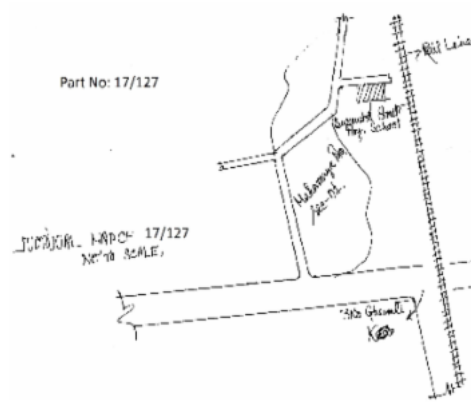

Nazri Naksha