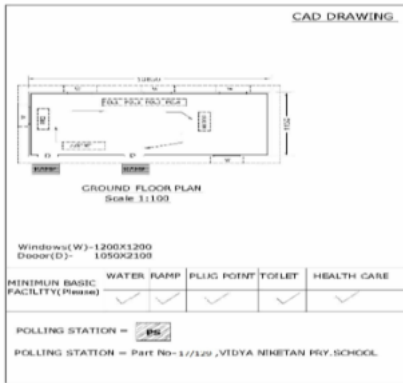

নির্বাচক নিবন্ধন আধিকারিকের স্বাক্ষর

Nazri Naksha

Google Map View

Polling Station Building Front View

Polling Station Front View

Cad View

Key MAP View

1 নাম : রত্না মজুমদার স্বামীর নাম: দীপংকর মজুমদার বাড়ির নং : n0026 বয়স : 60 লিঙ্গ : মহিলা	NGW2388742	2 নাম : স্বপ্না মজুমদার স্বামীর নাম: ভাস্কর মজুমদার বাড়ির নং : n0026 বয়স : 57 লিঙ্গ : মহিলা	NGW2388734	3 নাম : দীপংকর মজুমদার পিতার নাম: ভূপেন্দ্র কিশোর মজুমদার বাড়ির নং : 68/262 বয়স : 70 লিঙ্গ : পুরুষ	KZC0316406
4 নাম : ভাস্কর মজুমদার পিতার নাম: ভূপেন্দ্র কিশোর মজুমদার বাড়ির নং : 68/262 বয়স : 68 লিঙ্গ : পুরুষ	KZC0316422	5 নাম : অর্পিতা পাল (কর্মকার) স্বামীর নাম: সঞ্জয় পাল বাড়ির নং : n0200 বয়স : 51 লিঙ্গ : মহিলা	NGW2809762	6 নাম : প্রদীপ গুহ পিতার নাম: পরেশ গুহ বাড়ির নং : n0020 বয়স : 61 লিঙ্গ : পুরুষ	WB/03/020/177542
7 নাম : পূর্ণিমা গুহ স্বামীর নাম: প্রদীপ গুহ বাড়ির নং : n0020 বয়স : 54 লিঙ্গ : মহিলা	KZC0313429	8 নাম : প্রতীপ গুহ পিতার নাম: প্রদীপ কুমার গুহ বাড়ির নং : n0020 বয়স : 32 লিঙ্গ : পুরুষ	NGW1536671	9 নাম : দীপাহিতা উকিল(চক্রবর্তী) স্বামীর নাম: বিশ্বজিত চক্রবর্তী বাড়ির নং : এন0020 বয়স : 43 লিঙ্গ : মহিলা	KWK2035988
10 নাম : বিশ্বজিত চক্রবর্তী পিতার নাম: যোগেশ চন্দ্র চক্রবর্তী বাড়ির নং : এন0020 বয়স : 55 লিঙ্গ : পুরুষ	KZC0958058	11 নাম : সৌভিক গুহ পিতার নাম: প্রদীপ গুহ বাড়ির নং : N0020 বয়স : 27 লিঙ্গ : পুরুষ	NGW2118644	12 নাম : মৌমিতা ঘোষ স্বামীর নাম: অপূর্ব ঘোষ বাড়ির নং : n0039 বয়স : 49 লিঙ্গ : মহিলা	KZC2691772
13 নাম : অভিজিৎ ঘোষ অন্যান্য: অনিন্দিতা ঘোষ বাড়ির নং : n0039 বয়স : 57 লিঙ্গ : পুরুষ	NGW2605079	14 নাম : অঞ্জন কুমার ঘোষ পিতার নাম: অরুণ ঘোষ বাড়ির নং : n0039 বয়স : 58 লিঙ্গ : পুরুষ	NGW2643054	15 নাম : অপূর্ব ঘোষ পিতার নাম: অরুণ ঘোষ বাড়ির নং : n0039 বয়স : 52 লিঙ্গ : পুরুষ	WB/03/020/177063
16 নাম : অপরাধা ঘোষ পিতার নাম: অঞ্জন ঘোষ বাড়ির নং : 80/265 বয়স : 26 লিঙ্গ : মহিলা	NGW2574408	17 নাম : অনিন্দিতা ঘোষ স্বামীর নাম: অভিজিৎ ঘোষ বাড়ির নং : n0039 বয়স : 45 লিঙ্গ : মহিলা	WB/07/046/492871	18 নাম : মাধবী ঘোষ স্বামীর নাম: অশোক ঘোষ বাড়ির নং : n0011 বয়স : 61 লিঙ্গ : মহিলা	WB/03/020/177061
19 নাম : প্রনব চক্রবর্তী পিতার নাম: পরমেশ চক্রবর্তী বাড়ির নং : n0009 বয়স : 66 লিঙ্গ : পুরুষ	KZC0313510	20 নাম : অঞ্জনা চক্রবর্তী স্বামীর নাম: প্রনব চক্রবর্তী বাড়ির নং : n0009 বয়স : 61 লিঙ্গ : মহিলা	KZC0313528	21 নাম : সৌরভ চক্রবর্তী পিতার নাম: প্রনব চক্রবর্তী বাড়ির নং : n0009 বয়স : 38 লিঙ্গ : পুরুষ	NGW0566224
22 নাম : পৌলমী চক্রবর্তী (ঘটক) স্বামীর নাম: প্রদীপেন্দু চক্রবর্তী বাড়ির নং : n0034 বয়স : 51 লিঙ্গ : মহিলা	WB/03/020/261293	23 নাম : প্রদীপেন্দু চক্রবর্তী পিতার নাম: পূর্নেন্দু নাথ চক্রবর্তী বাড়ির নং : n0034 বয়স : 56 লিঙ্গ : পুরুষ	NGW2927531	24 নাম : পৃথ্বী চক্রবর্তী পিতার নাম: প্রদীপেন্দু চক্রবর্তী বাড়ির নং : এন0290 বয়স : 20 লিঙ্গ : পুরুষ	NGW2865053
25 নাম : অন্নপূর্ণা চক্রবর্তী স্বামীর নাম: যতীন্দ্রনাথ চক্রবর্তী বাড়ির নং : n0031 বয়স : 82 লিঙ্গ : মহিলা	NGW2840031	26 নাম : অঞ্জলী চৌধুরী পিতার নাম: সুশীল চৌধুরী বাড়ির নং : n0027 বয়স : 63 লিঙ্গ : মহিলা	WB/03/020/177540	27 নাম : দেবাজ্ঞান ব্যানার্জী পিতার নাম: দেবজ্যোতি ব্যানার্জী বাড়ির নং : n0027 বয়স : 44 লিঙ্গ : পুরুষ	KZC1355387
28 নাম : বিজয় কুমার দত্ত পিতার নাম: নিরঞ্জন দত্ত বাড়ির নং : n0014 বয়স : 72 লিঙ্গ : পুরুষ	WB/03/020/177401	29 নাম : শ্যামলী দত্ত স্বামীর নাম: মৃত দীপঙ্কর দত্ত বাড়ির নং : n0024 বয়স : 67 লিঙ্গ : মহিলা	NGW2425866	30 নাম : অপরাধা দত্ত পিতার নাম: হরিদাস দত্ত বাড়ির নং : n0021 বয়স : 42 লিঙ্গ : মহিলা	KZC2318285