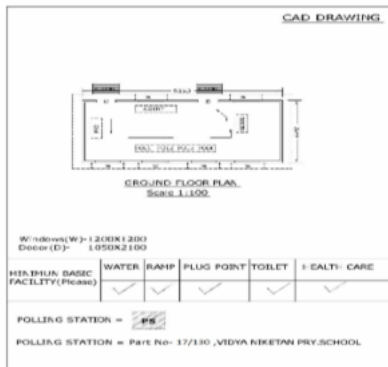

নির্বাচক নিবন্ধন আধিকারিকের স্বাক্ষর

Nazri Naksha

Google Map View

Polling Station Building Front View

Polling Station Front View

Cad View

Key MAP View

1 নাম : কমলিকা বিশ্বাস পিতার নাম: তিমির চন্দ্র বিশ্বাস বাড়ির নং : এন0001 বয়স : 21 লিঙ্গ : মহিলা	NGW2818383 ফটো উপলব্ধ	2 নাম : তিমির চন্দ্র বিশ্বাস পিতার নাম: ভাগ্য ধর বিশ্বাস বাড়ির নং : n0001 বয়স : 60 লিঙ্গ : পুরুষ	NGW1237742 ফটো উপলব্ধ	3 নাম : পূর্ণিমা চক্রবর্তী স্বামীর নাম: সোমেশ চক্রবর্তী বাড়ির নং : n0159 বয়স : 67 লিঙ্গ : মহিলা	WB/03/020/015493 ফটো উপলব্ধ
4 নাম : বীনা কর্মকার স্বামীর নাম: প্রদীপ কান্তি কর্মকার বাড়ির নং : n0011 বয়স : 75 লিঙ্গ : মহিলা	NGW2524049 ফটো উপলব্ধ	5 নাম : দিব্যেন্দু কর্মকার পিতার নাম: দীনবন্দু কর্মকার বাড়ির নং : n0035 বয়স : 31 লিঙ্গ : পুরুষ	NGW1672054 ফটো উপলব্ধ	6 নাম : দীনবন্দু কর্মকার পিতার নাম: নারায়ণ কর্মকার বাড়ির নং : n0035 বয়স : 61 লিঙ্গ : পুরুষ	WB/03/020/180404 ফটো উপলব্ধ
7 নাম : ছবিরানী কর্মকার স্বামীর নাম: দীনবন্দু কর্মকার বাড়ির নং : n0035 বয়স : 53 লিঙ্গ : মহিলা	WB/03/020/180405 ফটো উপলব্ধ	8 নাম : প্রদীপকান্তি কর্মকার পিতার নাম: পঞ্চানন কর্মকার বাড়ির নং : n0010 বয়স : 75 লিঙ্গ : পুরুষ	WB/03/020/180142 ফটো উপলব্ধ	9 নাম : সুমন কর্মকার পিতার নাম: প্রদীপ কান্তি কর্মকার বাড়ির নং : n0010 বয়স : 40 লিঙ্গ : পুরুষ	KZC2319101 ফটো উপলব্ধ
10 নাম : ঈশিকা কর্মকার পিতার নাম: দীনবন্দু কর্মকার বাড়ির নং : এন0035 বয়স : 23 লিঙ্গ : মহিলা	NGW2691962 ফটো উপলব্ধ	11 নাম : অমিত কুমার কাজী পিতার নাম: বিভূতি ভূষণ কাজী বাড়ির নং : n0086 বয়স : 69 লিঙ্গ : পুরুষ	WB/03/020/222232 ফটো উপলব্ধ	12 নাম : ইন্দ্রনীল কাথী পিতার নাম: অমিত কুমার কাথী বাড়ির নং : n0086 বয়স : 30 লিঙ্গ : পুরুষ	NGW2032670 ফটো উপলব্ধ
13 নাম : সুমনা কাথী স্বামীর নাম: অমিত কুমার কাথী বাড়ির নং : n0087 বয়স : 68 লিঙ্গ : মহিলা	NGW2921823 ফটো উপলব্ধ	14 নাম : উত্তরা গুহরায় (ভট্টাচার্য্য) স্বামীর নাম: অভিজিৎ গুহরায় বাড়ির নং : n0056 বয়স : 46 লিঙ্গ : মহিলা	KZC1299114 ফটো উপলব্ধ	15 নাম : রিপা গুহরায় স্বামীর নাম: স্বপন গুহরায় বাড়ির নং : n0056 বয়স : 66 লিঙ্গ : মহিলা	WB/03/020/180037 ফটো উপলব্ধ
16 নাম : অভিজিৎ গুহ রায় পিতার নাম: স্বপন গুহরায় বাড়ির নং : n0056 বয়স : 50 লিঙ্গ : পুরুষ	NGW2719938 ফটো উপলব্ধ	17 নাম : অভ্যেক গাঙ্গুলী মায়ের নাম: শ্যামা গাঙ্গুলী বাড়ির নং : এন0025 বয়স : 25 লিঙ্গ : পুরুষ	NGW2248268 ফটো উপলব্ধ	18 নাম : সোমা গাঙ্গুলী স্বামীর নাম: অশোক গাঙ্গুলী বাড়ির নং : n0025 বয়স : 59 লিঙ্গ : মহিলা	NGW2810091 ফটো উপলব্ধ
19 নাম : অভিরূপ গাঙ্গুলী মায়ের নাম: শ্যামা গাঙ্গুলী বাড়ির নং : n0025 বয়স : 32 লিঙ্গ : পুরুষ	NGW1812965 ফটো উপলব্ধ	20 নাম : নীলাঞ্জন ভট্টাচার্য্য পিতার নাম: পীযুষকান্তি ভট্টাচার্য্য বাড়ির নং : n0015 বয়স : 52 লিঙ্গ : পুরুষ	WB/03/020/180173 ফটো উপলব্ধ	21 নাম : শ্যামা গাঙ্গুলী মায়ের নাম: অন্নপূর্ণা গাঙ্গুলী বাড়ির নং : n0025 বয়স : 57 লিঙ্গ : মহিলা	WB/03/020/180255 ফটো উপলব্ধ
22 নাম : সোমা ভট্টাচার্য্য(গাঙ্গুলী) স্বামীর নাম: নীলাঞ্জন ভট্টাচার্য্য বাড়ির নং : n0015 বয়স : 49 লিঙ্গ : মহিলা	NGW1812981 ফটো উপলব্ধ	23 নাম : অরিন্দ্র গাঙ্গুলি পিতার নাম: অমর গাঙ্গুলি বাড়ির নং : n0025 বয়স : 38 লিঙ্গ : পুরুষ	KZC2515252 ফটো উপলব্ধ	24 নাম : লতিকা ঘোষ স্বামীর নাম: কালী কমল ঘোষ বাড়ির নং : n0060 বয়স : 75 লিঙ্গ : মহিলা	WB/03/015/330592 ফটো উপলব্ধ
25 নাম : কুশান ঘোষ পিতার নাম: কালী প্রসাদ ঘোষ বাড়ির নং : n0049 বয়স : 36 লিঙ্গ : পুরুষ	NGW1237718 ফটো উপলব্ধ	26 নাম : সায়নী ঘোষ পিতার নাম: তারা প্রসাদ ঘোষ বাড়ির নং : n0047 বয়স : 35 লিঙ্গ : মহিলা	NGW1336627 ফটো উপলব্ধ	27 নাম : সায়ন্তন ঘোষ পিতার নাম: তারা প্রসাদ ঘোষ বাড়ির নং : n0047 বয়স : 41 লিঙ্গ : পুরুষ	KZC2319127 ফটো উপলব্ধ
28 নাম : গার্গী ঘোষ স্বামীর নাম: কালী প্রসাদ ঘোষ বাড়ির নং : n0049 বয়স : 58 লিঙ্গ : মহিলা	NGW2324812 ফটো উপলব্ধ	29 নাম : কালী প্রসাদ ঘোষ পিতার নাম: শ্রীশ ঘোষ বাড়ির নং : n0049 বয়স : 71 লিঙ্গ : পুরুষ	NGW2324465 ফটো উপলব্ধ	30 নাম : শিবানী ঘোষ স্বামীর নাম: তারা প্রসাদ ঘোষ বাড়ির নং : n0047 বয়স : 69 লিঙ্গ : মহিলা	NGW2431583 ফটো উপলব্ধ