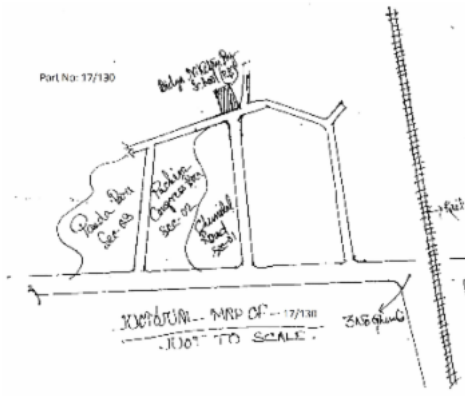

Nazri Naksha