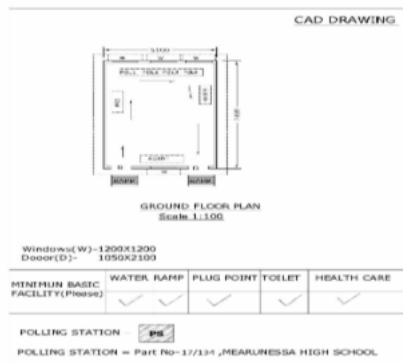

নির্বাচক নিবন্ধন আধিকারিকের স্বাক্ষর

Nazri Naksha

Google Map View

Polling Station Building Front View

Polling Station Front View

Cad View

Key MAP View

1 নাম : নিলীমা রায় স্বামীর নাম: তপন কুমার রায় বাড়ির নং : n0270 বয়স : 55 লিঙ্গ : মহিলা	WB/03/020/078254	ফটো উপলব্ধ	2 নাম : অমৃতা (গোস্বামী)চক্রবর্তী স্বামীর নাম: জয়দীপ চক্রবর্তী বাড়ির নং : n0034 বয়স : 33 লিঙ্গ : মহিলা	NGW2119089	ফটো উপলব্ধ	3 নাম : সোহিনী কর পিতার নাম: স্বপন কুমার কর বাড়ির নং : n0047 বয়স : 38 লিঙ্গ : মহিলা	KZC2753820	ফটো উপলব্ধ
4 নাম : নুপূর কর স্বামীর নাম: স্বপন কুমার কর বাড়ির নং : n0047 বয়স : 70 লিঙ্গ : মহিলা	KZC0333153	ফটো উপলব্ধ	5 নাম : সালভিয়া কর পিতার নাম: অশোক কর বাড়ির নং : n0220 বয়স : 34 লিঙ্গ : মহিলা	NGW1536945	ফটো উপলব্ধ	6 নাম : পঙ্কজ কর পিতার নাম: প্রভাত চন্দ্র কর বাড়ির নং : n0047 বয়স : 51 লিঙ্গ : পুরুষ	NGW2564300	ফটো উপলব্ধ
7 নাম : স্বপা কর পিতার নাম: প্রভাত চন্দ্র কর বাড়ির নং : n0047 বয়স : 50 লিঙ্গ : মহিলা	NGW2647006	ফটো উপলব্ধ	8 নাম : শৌনক কর পিতার নাম: স্বপন কুমার কর বাড়ির নং : n0047 বয়স : 39 লিঙ্গ : পুরুষ	KZC2612166	ফটো উপলব্ধ	9 নাম : প্রার্থিতা কর পিতার নাম: পার্থ কর বাড়ির নং : এন0047 বয়স : 23 লিঙ্গ : মহিলা	NGW2695864	ফটো উপলব্ধ
10 নাম : অর্কদ্যুতি কর পিতার নাম: অশোক কর বাড়ির নং : n0047 বয়স : 30 লিঙ্গ : পুরুষ	NGW1813567	ফটো উপলব্ধ	11 নাম : রীতা কর চক্রবর্তী স্বামীর নাম: অশোক কর বাড়ির নং : n0047 বয়স : 61 লিঙ্গ : মহিলা	NGW2339091	ফটো উপলব্ধ	12 নাম : ইতি কর স্বামীর নাম: পার্থ কর বাড়ির নং : n0047 বয়স : 44 লিঙ্গ : মহিলা	KZC2314508	ফটো উপলব্ধ
13 নাম : মিঠু কর স্বামীর নাম: রতন কর বাড়ির নং : n0138 বয়স : 58 লিঙ্গ : মহিলা	WB/03/020/192615	ফটো উপলব্ধ	14 নাম : তৃষা কর পিতার নাম: রতন কর বাড়ির নং : n0138 বয়স : 33 লিঙ্গ : মহিলা	NGW1936921	ফটো উপলব্ধ	15 নাম : অশোক কর পিতার নাম: প্রভাত চন্দ্র কর বাড়ির নং : n0047 বয়স : 62 লিঙ্গ : পুরুষ	NGW2338911	ফটো উপলব্ধ
16 নাম : স্বপন কুমার কর পিতার নাম: প্রভাত চন্দ্র কর বাড়ির নং : n0047 বয়স : 73 লিঙ্গ : পুরুষ	KZC0333146	ফটো উপলব্ধ	17 নাম : রতন কর পিতার নাম: মাখন লাল কর বাড়ির নং : n0138 বয়স : 67 লিঙ্গ : পুরুষ	WB/03/020/192123	ফটো উপলব্ধ	18 নাম : পার্থ কর পিতার নাম: প্রভাত চন্দ্র কর বাড়ির নং : n0047 বয়স : 67 লিঙ্গ : পুরুষ	KZC0333187	ফটো উপলব্ধ
19 নাম : সাথী কর্মকার স্বামীর নাম: দিলীপ কর্মকার বাড়ির নং : n0018 বয়স : 69 লিঙ্গ : মহিলা	WB/03/020/192613	ফটো উপলব্ধ	20 নাম : নমিতা কর্মকার স্বামীর নাম: বিজয় চন্দ্র কর্মকার বাড়ির নং : n0012 বয়স : 84 লিঙ্গ : মহিলা	WB/03/020/192203	ফটো উপলব্ধ	21 নাম : বিকাশ কর্মকার পিতার নাম: তারাপদ কর্মকার বাড়ির নং : n0017 বয়স : 79 লিঙ্গ : পুরুষ	WB/03/020/192513	ফটো উপলব্ধ
22 নাম : শিখা কর্মকার স্বামীর নাম: বিকাশ কর্মকার বাড়ির নং : n0017 বয়স : 59 লিঙ্গ : মহিলা	WB/03/020/192522	ফটো উপলব্ধ	23 নাম : গৌরব কর্মকার পিতার নাম: নরেশ চন্দ্র কর্মকার বাড়ির নং : n0188 বয়স : 30 লিঙ্গ : পুরুষ	NGW1813633	ফটো উপলব্ধ	24 নাম : রাজদ্বীপ কর্মকার পিতার নাম: বিকাশ কর্মকার বাড়ির নং : n0017 বয়স : 30 লিঙ্গ : পুরুষ	NGW1813559	ফটো উপলব্ধ
25 নাম : মিত কর্মকার পিতার নাম: পিন্টু কর্মকার বাড়ির নং : এন0015 বয়স : 28 লিঙ্গ : পুরুষ	NGW2831477	ফটো উপলব্ধ	26 নাম : রমেশ্বর নাথ কর্মকার পিতার নাম: রেবতী মোহন কর্মকার বাড়ির নং : n0072 বয়স : 83 লিঙ্গ : পুরুষ	WB/03/020/192052	ফটো উপলব্ধ	27 নাম : পৃথা কর্মকার পিতার নাম: পার্থ কর্মকার বাড়ির নং : n0018 বয়স : 32 লিঙ্গ : মহিলা	NGW1936905	ফটো উপলব্ধ
28 নাম : দীপঙ্কর কর্মকার পিতার নাম: দিলীপ কর্মকার বাড়ির নং : n0018 বয়স : 37 লিঙ্গ : পুরুষ	NGW1337336	ফটো উপলব্ধ	29 নাম : অঞ্জনা কর্মকার স্বামীর নাম: বাসুদেব কর্মকার বাড়ির নং : n0012 বয়স : 48 লিঙ্গ : মহিলা	KZC2612091	ফটো উপলব্ধ	30 নাম : অপর্ণা কর্মকার (দাস) স্বামীর নাম: দীপজ্যোতি কর্মকার বাড়ির নং : n0016 বয়স : 53 লিঙ্গ : মহিলা	WB/03/020/102555	ফটো উপলব্ধ