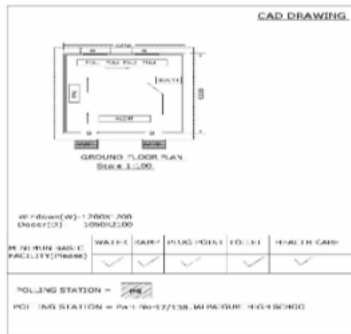

নির্বাচক নিবন্ধন আধিকারিকের স্বাক্ষর

Nazri Naksha

Google Map View

Polling Station Building Front View

Polling Station Front View

Cad View

Key MAP View

1 নাম : ববিতা চন্দ্র রায় মায়ের নাম : নিয়তী রায় বাড়ির নং : n0031 বয়স : 29 লিঙ্গ : মহিলা	NGW1937937	ফটো উপলব্ধ	2 নাম : নিয়তী চন্দ্র রায় স্বামীর নাম : তনুজ চন্দ্র রায় বাড়ির নং : n0031 বয়স : 51 লিঙ্গ : মহিলা	KZC2302271	ফটো উপলব্ধ	3 নাম : দীপজয় সরকার পিতার নাম : দীব্যেন্দু সরকার বাড়ির নং : 05 বয়স : 32 লিঙ্গ : পুরুষ	NGW1814649	ফটো উপলব্ধ
4 নাম : অনন্যা চাকী(দে) স্বামীর নাম : বিশুজিৎ চাকী বাড়ির নং : n0046 বয়স : 45 লিঙ্গ : মহিলা	KZC1360643	ফটো উপলব্ধ	5 নাম : বিবেক দাস পিতার নাম : জ্ঞানেন্দ্র নাথ দাস বাড়ির নং : N0052 বয়স : 57 লিঙ্গ : পুরুষ	KZC2602852	ফটো উপলব্ধ	6 নাম : দেবলীনা নাগ পিতার নাম : কাশী নাথ নাগ বাড়ির নং : N0087 বয়স : 24 লিঙ্গ : মহিলা	NGW2608040	ফটো উপলব্ধ
Q 7 নাম : রেনু বৈশ্য স্বামীর নাম : গঙ্গাচরণ বৈশ্য বাড়ির নং : বয়স : 49 লিঙ্গ : মহিলা	KZC2688711	ফটো উপলব্ধ	8 নাম : গঙ্গা চরন বৈশ্য পিতার নাম : জিতেন্দ্র বৈশ্য বাড়ির নং : n0032 বয়স : 71 লিঙ্গ : পুরুষ	KZC2302297	ফটো উপলব্ধ	9 নাম : অম্লি বৈশ্য পিতার নাম : গঙ্গা রাম বৈশ্য বাড়ির নং : N0012 বয়স : 27 লিঙ্গ : মহিলা	NGW2608248	ফটো উপলব্ধ
10 নাম : জয়িতা ভট্টাচার্য্য (মুর্খাজী) স্বামীর নাম : সঞ্জিব ভট্টাচার্য্য বাড়ির নং : n0038 বয়স : 46 লিঙ্গ : মহিলা	KZC1304419	ফটো উপলব্ধ	11 নাম : অলোককুমার মিত্র পিতার নাম : দুলালচন্দ্র মিত্র বাড়ির নং : n0004 বয়স : 69 লিঙ্গ : পুরুষ	WB/03/020/168256	ফটো উপলব্ধ	12 নাম : রীনা মিত্র স্বামীর নাম : অলোককুমার মিত্র বাড়ির নং : n0004 বয়স : 61 লিঙ্গ : মহিলা	WB/03/020/168255	ফটো উপলব্ধ
13 নাম : অমরদীপ মিত্র পিতার নাম : অলোক কুমার মিত্র বাড়ির নং : n0004 বয়স : 41 লিঙ্গ : পুরুষ	KZC2300937	ফটো উপলব্ধ	14 নাম : পুতুল মিশ্র স্বামীর নাম : কৃষ্ণ কমল মিশ্র বাড়ির নং : n0041 বয়স : 63 লিঙ্গ : মহিলা	KZC2604106	ফটো উপলব্ধ	15 নাম : কৃষ্ণ কমল মিশ্র পিতার নাম : অমৃত কমল মিশ্র বাড়ির নং : n0040 বয়স : 73 লিঙ্গ : পুরুষ	KZC2604098	ফটো উপলব্ধ
16 নাম : মিত্ঠন মোহন্ত পিতার নাম : নারায়ণ মোহন্ত বাড়ির নং : n0009 বয়স : 42 লিঙ্গ : পুরুষ	KZC2300903	ফটো উপলব্ধ	17 নাম : নারায়ণ মোহন্ত পিতার নাম : হরিপদ মোহন্ত বাড়ির নং : n0006 বয়স : 67 লিঙ্গ : পুরুষ	WB/03/020/168348	ফটো উপলব্ধ	18 নাম : সুজলী মোহন্ত স্বামীর নাম : নারায়ণ মোহন্ত বাড়ির নং : n0006 বয়স : 59 লিঙ্গ : মহিলা	WB/03/020/168365	ফটো উপলব্ধ
Q 19 নাম : মিঠু রায় পিতার নাম : সরেন্দ্র রায় বাড়ির নং : n0006 বয়স : 22 লিঙ্গ : মহিলা	NGW2870988	ফটো উপলব্ধ	20 নাম : বনবাশি রায় স্বামীর নাম : নোলিন রায় বাড়ির নং : n0015 বয়স : 59 লিঙ্গ : মহিলা	KZC0300277	ফটো উপলব্ধ	Q 21 নাম : সরল রায় স্বামীর নাম : কামিনী রায় বাড়ির নং : বয়স : 70 লিঙ্গ : মহিলা	KZC2302347	ফটো উপলব্ধ
22 নাম : ভারতী রায় স্বামীর নাম : শিশু রায় বাড়ির নং : n0012 বয়স : 59 লিঙ্গ : মহিলা	NGW2568996	ফটো উপলব্ধ	23 নাম : মিঠুন রায় পিতার নাম : শিশু রায় বাড়ির নং : n0012 বয়স : 35 লিঙ্গ : পুরুষ	NGW1674217	ফটো উপলব্ধ	Q 24 নাম : ধীরেন রায় পিতার নাম : উপচান্দ্র রায় বাড়ির নং : বয়স : 58 লিঙ্গ : পুরুষ	KZC2302339	ফটো উপলব্ধ
Q 25 নাম : অতুল রায় পিতার নাম : ধীরেন রায় বাড়ির নং : বয়স : 31 লিঙ্গ : পুরুষ	NGW1674258	ফটো উপলব্ধ	26 নাম : শান্তি রায় স্বামীর নাম : সুনীল রায় বাড়ির নং : n0022 বয়স : 48 লিঙ্গ : মহিলা	KZC2301000	ফটো উপলব্ধ	Q 27 নাম : অতেন রায় পিতার নাম : ধীরেন রায় বাড়ির নং : বয়স : 36 লিঙ্গ : পুরুষ	NGW1447481	ফটো উপলব্ধ
28 নাম : শিশু রায় পিতার নাম : মাহাস্ত রায় বাড়ির নং : n0012 বয়স : 64 লিঙ্গ : পুরুষ	KZC1299270	ফটো উপলব্ধ	Q 29 নাম : জ্যোৎসনা রায় স্বামীর নাম : ধীরেন রায় বাড়ির নং : বয়স : 45 লিঙ্গ : মহিলা	KZC2302313	ফটো উপলব্ধ	Q 30 নাম : পুষ্প রায় স্বামীর নাম : হর মোহন রায় বাড়ির নং : বয়স : 58 লিঙ্গ : মহিলা	WB/03/020/166013	ফটো উপলব্ধ