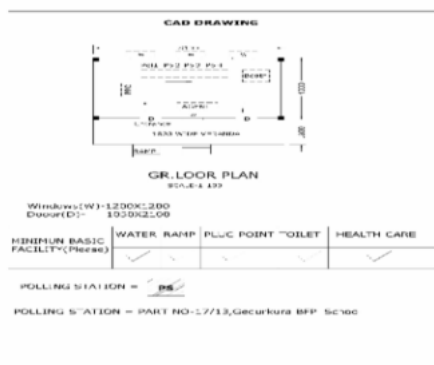

নির্বাচক নিবন্ধন আধিকারিকের স্বাক্ষর

Nazri Naksha

Google Map View

Polling Station Building Front View

Polling Station Front View

Cad View

Key MAP View

1 নাম : মহম্মদ আসলাম পিতার নাম: মহম্মদ ইসলাম বাড়ির নং : এন045 বয়স : 39 লিঙ্গ : পুরুষ	MHX3909397 ফটো উপলব্ধ	2 নাম : সুজয় দাস পিতার নাম: অজয় দাস বাড়ির নং : এন0062 বয়স : 23 লিঙ্গ : পুরুষ	NGW2676765 ফটো উপলব্ধ	3 নাম : বিজয় দাস পিতার নাম: অজয় দাস বাড়ির নং : N006 বয়স : 25 লিঙ্গ : পুরুষ	NGW2595726 ফটো উপলব্ধ
4 নাম : বিন্দু দাস স্বামীর নাম: চন্ডি দাস বাড়ির নং : n0063 বয়স : 68 লিঙ্গ : মহিলা	MHX4160321 ফটো উপলব্ধ	5 নাম : নীলা দাস স্বামীর নাম: অজয় দাস বাড়ির নং : n0064 বয়স : 45 লিঙ্গ : মহিলা	MRK2993137 ফটো উপলব্ধ	6 নাম : অনিতা রায়(পাল) স্বামীর নাম: শান রায় বাড়ির নং : n0343 বয়স : 27 লিঙ্গ : মহিলা	NGW2236917 ফটো উপলব্ধ
7 নাম : শানু রায় পিতার নাম: নারায়ন চন্দ্র রায় বাড়ির নং : n0060 বয়স : 32 লিঙ্গ : পুরুষ	NGW1902535 ফটো উপলব্ধ	8 নাম : অজয় দাস পিতার নাম: চন্ডি দাস বাড়ির নং : n0062 বয়স : 51 লিঙ্গ : পুরুষ	MHX4160313 ফটো উপলব্ধ	9 নাম : লাবনী সরকার(অধিকারী) স্বামীর নাম: অজিত অধিকারী বাড়ির নং : n0027 বয়স : 44 লিঙ্গ : মহিলা	MHX3362183 ফটো উপলব্ধ
10 নাম : সাগর অধিকারী পিতার নাম: বাচ্চু অধিকারী বাড়ির নং : n0027 বয়স : 29 লিঙ্গ : পুরুষ	NGW1902550 ফটো উপলব্ধ	11 নাম : কৃষ্ণা অধিকারী স্বামীর নাম: তাপস অধিকারী বাড়ির নং : n0027 বয়স : 33 লিঙ্গ : মহিলা	NGW1631456 ফটো উপলব্ধ	12 নাম : যমুনা অধিকারী স্বামীর নাম: সুবোধ অধিকারী বাড়ির নং : n0027 বয়স : 57 লিঙ্গ : মহিলা	WB/03/021/906167 ফটো উপলব্ধ
13 নাম : রঞ্জিত অধিকারী পিতার নাম: বীরেন অধিকারী বাড়ির নং : n0027 বয়স : 47 লিঙ্গ : পুরুষ	MHX2270734 ফটো উপলব্ধ	14 নাম : দিপালী অধিকারী স্বামীর নাম: বাচ্চু অধিকারী বাড়ির নং : n0027 বয়স : 53 লিঙ্গ : মহিলা	WB/03/021/906169 ফটো উপলব্ধ	15 নাম : সুবোধ অধিকারী পিতার নাম: বীরেন অধিকারী বাড়ির নং : n0027 বয়স : 67 লিঙ্গ : পুরুষ	WB/03/021/906419 ফটো উপলব্ধ
16 নাম : বিশ্বজিৎ অধিকারী পিতার নাম: বাবলু অধিকারী বাড়ির নং : n0027 বয়স : 41 লিঙ্গ : পুরুষ	MHX3909405 ফটো উপলব্ধ	17 নাম : বাচ্চু অধিকারী পিতার নাম: বীরেন অধিকারী বাড়ির নং : n0027 বয়স : 59 লিঙ্গ : পুরুষ	WB/03/021/906582 ফটো উপলব্ধ	18 নাম : অভিজিৎ অধিকারী পিতার নাম: বাবলু অধিকারী বাড়ির নং : n0027 বয়স : 31 লিঙ্গ : পুরুষ	NGW1631464 ফটো উপলব্ধ
19 নাম : পূর্ণিমা অধিকারী স্বামীর নাম: রঞ্জিৎ অধিকারী বাড়ির নং : n0027 বয়স : 40 লিঙ্গ : মহিলা	MHX3909413 ফটো উপলব্ধ	20 নাম : সুরভী অধিকারী পিতার নাম: সুজীত অধিকারী বাড়ির নং : N0027 বয়স : 27 লিঙ্গ : মহিলা	NGW2161891 ফটো উপলব্ধ	21 নাম : অজিৎ অধিকারী পিতার নাম: বীরেন অধিকারী বাড়ির নং : n0027 বয়স : 52 লিঙ্গ : পুরুষ	WB/03/021/906007 ফটো উপলব্ধ
22 নাম : ছবি অধিকারী স্বামীর নাম: বাবলু অধিকারী বাড়ির নং : n0027 বয়স : 56 লিঙ্গ : মহিলা	WB/03/021/906165 ফটো উপলব্ধ	23 নাম : রীনা অধিকারী পিতার নাম: সুবোধ অধিকারী বাড়ির নং : n0027 বয়স : 35 লিঙ্গ : মহিলা	NGW1404458 ফটো উপলব্ধ	24 নাম : তাপস অধিকারী পিতার নাম: সুবোধ অধিকারী বাড়ির নং : n0027 বয়স : 42 লিঙ্গ : পুরুষ	NGW0049767 ফটো উপলব্ধ
25 নাম : সুমন অধিকারী পিতার নাম: বিপুল অধিকারী বাড়ির নং : N0027 বয়স : 37 লিঙ্গ : পুরুষ	IKL0763367 ফটো উপলব্ধ	26 নাম : মৌলি অধিকারী পিতার নাম: অজিত অধিকারী বাড়ির নং : এন0027 বয়স : 22 লিঙ্গ : মহিলা	NGW2729671 ফটো উপলব্ধ	27 নাম : দিপন্দিতা অধিকারী স্বামীর নাম: সুমন অধিকারী বাড়ির নং : N0027 বয়স : 33 লিঙ্গ : মহিলা	NGW2595932 ফটো উপলব্ধ
28 নাম : সুজিত কুমার অধিকারী পিতার নাম: বীরেন অধিকারী বাড়ির নং : n0027 বয়স : 46 লিঙ্গ : পুরুষ	NGW2721322 ফটো উপলব্ধ	29 নাম : আভা অধিকারী স্বামীর নাম: বিপুল অধিকারী বাড়ির নং : N0027 বয়স : 52 লিঙ্গ : মহিলা	CQJ1418805 ফটো উপলব্ধ	Q 30 নাম : বিকাশ খান্নো স্বামীর নাম: সুজিত কুমার অধিকারী বাড়ির নং : বয়স : 42 লিঙ্গ : মহিলা	MHX3363629 ফটো উপলব্ধ