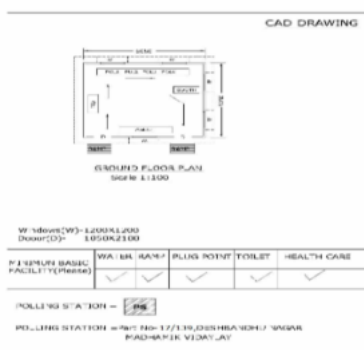

নির্বাচক নিবন্ধন আধিকারিকের স্বাক্ষর

Nazri Naksha

Google Map View

Polling Station Building Front View

Polling Station Front View

Cad View

Key MAP View

1 নাম : নবনীতা সরকার স্বামীর নাম: অভিজিৎ সরকার বাড়ির নং : n0070 বয়স : 44 লিঙ্গ : মহিলা	KZC2621845 ফটো উপলব্ধ	2 নাম : ইন্দ্রজিৎ কর পিতার নাম: বিশ্বজিৎ কর বাড়ির নং : এন0195 বয়স : 23 লিঙ্গ : পুরুষ	NGW2684025 ফটো উপলব্ধ	3 নাম : শিখা কর পিতার নাম: শঙ্করচন্দ্র কর বাড়ির নং : n0017 বয়স : 52 লিঙ্গ : মহিলা	WB/03/020/222253 ফটো উপলব্ধ
4 নাম : অমিত কর পিতার নাম: শংকর কর বাড়ির নং : n0017 বয়স : 46 লিঙ্গ : পুরুষ	KZC2306694 ফটো উপলব্ধ	5 নাম : কিরণ কর পিতার নাম: শংকর চন্দ্র কর বাড়ির নং : n0017 বয়স : 59 লিঙ্গ : পুরুষ	NGW2362473 ফটো উপলব্ধ	6 নাম : বিশ্বজিৎ কর পিতার নাম: শঙ্কর চন্দ্র কর বাড়ির নং : n0017 বয়স : 56 লিঙ্গ : পুরুষ	NGW1620319 ফটো উপলব্ধ
7 নাম : পল্লবী রায় চক্রবর্তী স্বামীর নাম: ভার্গব রায় বাড়ির নং : এন0079 বয়স : 29 লিঙ্গ : মহিলা	NGW2110229 ফটো উপলব্ধ	8 নাম : চুমকী কর (দাস) স্বামীর নাম: পার্থ প্রতীম কর বাড়ির নং : n0079 বয়স : 48 লিঙ্গ : মহিলা	KZC1305762 ফটো উপলব্ধ	9 নাম : ভার্গব রায় পিতার নাম: ভোলানাথ রায় বাড়ির নং : n0079 বয়স : 38 লিঙ্গ : পুরুষ	KZC2511517 ফটো উপলব্ধ
10 নাম : রাজীব কর্মকার পিতার নাম: দীপঙ্কর কর্মকার বাড়ির নং : এন0014 বয়স : 23 লিঙ্গ : পুরুষ	NGW2755023 ফটো উপলব্ধ	11 নাম : রীতা কর্মকার দাস স্বামীর নাম: দীপঙ্কর কর্মকার দাস বাড়ির নং : n0014 বয়স : 53 লিঙ্গ : মহিলা	WB/03/020/222257 ফটো উপলব্ধ	12 নাম : পম্পা ঘোষ (কর্মকার) স্বামীর নাম: শুভঙ্কর কর্মকার বাড়ির নং : n0014 বয়স : 50 লিঙ্গ : মহিলা	WB/03/020/222419 ফটো উপলব্ধ
13 নাম : আকাশ কর্মকার পিতার নাম: শুভঙ্কর কর্মকার বাড়ির নং : n0014 বয়স : 28 লিঙ্গ : পুরুষ	NGW2035277 ফটো উপলব্ধ	14 নাম : পূজা কর্মকার পিতার নাম: শুভঙ্কর কর্মকার বাড়ির নং : n0014 বয়স : 26 লিঙ্গ : মহিলা	NGW2206159 ফটো উপলব্ধ	15 নাম : শুভঙ্কর কর্মকার পিতার নাম: ভূষণচন্দ্র কর্মকার বাড়ির নং : n0014 বয়স : 51 লিঙ্গ : পুরুষ	NGW2362242 ফটো উপলব্ধ
16 নাম : সৌম্যজীৎ ধর পিতার নাম: সমির ধর বাড়ির নং : এন0016 বয়স : 23 লিঙ্গ : পুরুষ	NGW2716157 ফটো উপলব্ধ	17 নাম : প্রতীক গোস্বামী পিতার নাম: প্রবাল গোস্বামী বাড়ির নং : n0016 বয়স : 51 লিঙ্গ : পুরুষ	WB/03/020/222682 ফটো উপলব্ধ	18 নাম : রুমকী গোস্বামী স্বামীর নাম: প্রতীক গোস্বামী বাড়ির নং : n0016 বয়স : 49 লিঙ্গ : মহিলা	JVR1371087 ফটো উপলব্ধ
19 নাম : প্রবাহ গোস্বামী পিতার নাম: প্রতীক গোস্বামী বাড়ির নং : শরৎ পল্লী, বৌ বাজার, পান্ডাপা বয়স : 21 লিঙ্গ : পুরুষ	NGW2871630 ফটো উপলব্ধ	20 নাম : বিপ্লব ঘোষ পিতার নাম: সুবল ঘোষ বাড়ির নং : n0029 বয়স : 49 লিঙ্গ : পুরুষ	NGW2362325 ফটো উপলব্ধ	21 নাম : মধুমিতা ঘোষ স্বামীর নাম: সুব্রত চন্দ্র ঘোষ বাড়ির নং : n0184 বয়স : 38 লিঙ্গ : মহিলা	MRK3196250 ফটো উপলব্ধ
22 নাম : সুব্রত চন্দ্র ঘোষ পিতার নাম: সুবোধ চন্দ্র ঘোষ বাড়ির নং : n0183 বয়স : 45 লিঙ্গ : পুরুষ	MRK2519197 ফটো উপলব্ধ	23 নাম : পিকলু ঘোষ (বোস) স্বামীর নাম: বেদ্য ঘোষ (বোস) বাড়ির নং : n0029 বয়স : 55 লিঙ্গ : মহিলা	WB/03/020/222245 ফটো উপলব্ধ	24 নাম : দেবব্রত ঘোষ পিতার নাম: বেনীমাধব ঘোষ বাড়ির নং : n0034 বয়স : 46 লিঙ্গ : পুরুষ	KZC1305945 ফটো উপলব্ধ
25 নাম : অমর ঘোষ পিতার নাম: সুবল ঘোষ বাড়ির নং : n0029 বয়স : 57 লিঙ্গ : পুরুষ	WB/03/020/222234 ফটো উপলব্ধ	26 নাম : শুভদীপ ঘোষ পিতার নাম: বৈদ্য ঘোষ বাড়ির নং : n0029 বয়স : 30 লিঙ্গ : পুরুষ	NGW2035061 ফটো উপলব্ধ	27 নাম : তনুক্ষী চক্রবর্তী স্বামীর নাম: যশবীর চক্রবর্তী বাড়ির নং : N0003 বয়স : 36 লিঙ্গ : মহিলা	NGW1233766 ফটো উপলব্ধ
28 নাম : যশবীর চক্রবর্তী পিতার নাম: জগদীশ চক্রবর্তী বাড়ির নং : n0003 বয়স : 45 লিঙ্গ : পুরুষ	KZC1306216 ফটো উপলব্ধ	29 নাম : মিনতী চক্রবর্তী স্বামীর নাম: জগদীশ চক্রবর্তী বাড়ির নং : n0003 বয়স : 76 লিঙ্গ : মহিলা	WB/03/020/222071 ফটো উপলব্ধ	30 নাম : ধীমান চৌধুরী পিতার নাম: হারাধন চৌধুরী বাড়ির নং : n0024 বয়স : 42 লিঙ্গ : পুরুষ	NGW1674407 ফটো উপলব্ধ