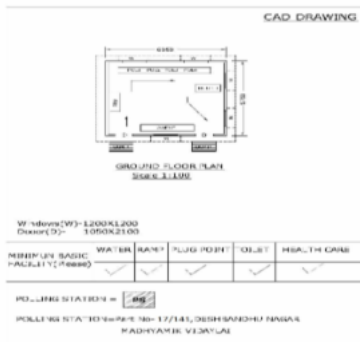

নির্বাচক নিবন্ধন আধিকারিকের স্বাক্ষর

Nazri Naksha

Google Map View

Polling Station Building Front View

Polling Station Front View

Cad View

Key MAP View

1 নাম : মহঃ রাজা আনসারী পিতার নাম: সাহাজাহান মহঃ বাড়ির নং : n0038 বয়স : 30 লিঙ্গ : পুরুষ	NGW1815257 ফটো উপলব্ধ	2 নাম : শুভদীপ বিশ্বাস পিতার নাম: শেখর বিশ্বাস বাড়ির নং : n0025 বয়স : 36 লিঙ্গ : পুরুষ	NGW1238930 ফটো উপলব্ধ	3 নাম : বিশ্বপ্রতিম কর পিতার নাম: বাসব কুমার কর বাড়ির নং : n0003 বয়স : 31 লিঙ্গ : পুরুষ	NGW1883081 ফটো উপলব্ধ
4 নাম : ব্রততী কর পিতার নাম: বাসব কুমার কর বাড়ির নং : n0003 বয়স : 28 লিঙ্গ : মহিলা	NGW2035608 ফটো উপলব্ধ	5 নাম : সোমালী কর স্বামীর নাম: বাসব কুমার কর বাড়ির নং : n0003 বয়স : 59 লিঙ্গ : মহিলা	KZC2308252 ফটো উপলব্ধ	6 নাম : বাসবকুমার কর পিতার নাম: বীরেন্দ্র কিশোর কর বাড়ির নং : n0003 বয়স : 66 লিঙ্গ : পুরুষ	KZC2308245 ফটো উপলব্ধ
7 নাম : রাখী কর্মকার পিতার নাম: জীবন কর্মকার বাড়ির নং : n0002 বয়স : 31 লিঙ্গ : মহিলা	NGW1674878 ফটো উপলব্ধ	8 নাম : গোবিন্দ কর্মকার পিতার নাম: পরেশ কর্মকার বাড়ির নং : n0002 বয়স : 63 লিঙ্গ : পুরুষ	WB/03/020/225044 ফটো উপলব্ধ	9 নাম : শুভজিৎ কর্মকার পিতার নাম: সঞ্জীব কর্মকার বাড়ির নং : n0001 বয়স : 34 লিঙ্গ : পুরুষ	NGW1815281 ফটো উপলব্ধ
10 নাম : মঞ্জু কর্মকার পিতার নাম: যোগেন্দ্র কর্মকার বাড়ির নং : n0001 বয়স : 54 লিঙ্গ : মহিলা	KZC0401026 ফটো উপলব্ধ	11 নাম : অভিজিৎ কর্মকার পিতার নাম: সঞ্জীব কর্মকার বাড়ির নং : n0001 বয়স : 33 লিঙ্গ : পুরুষ	NGW1815299 ফটো উপলব্ধ	12 নাম : জীবন কর্মকার পিতার নাম: পরেশ কর্মকার বাড়ির নং : n0002 বয়স : 57 লিঙ্গ : পুরুষ	WB/03/020/225220 ফটো উপলব্ধ
13 নাম : গৌরভ কর্মকার পিতার নাম: গোবিন্দা কর্মকার বাড়ির নং : n0002 বয়স : 27 লিঙ্গ : পুরুষ	NGW2225308 ফটো উপলব্ধ	14 নাম : মুন্নি কর্মকার স্বামীর নাম: সঞ্জীব কর্মকার বাড়ির নং : n0001 বয়স : 53 লিঙ্গ : মহিলা	KZC1306455 ফটো উপলব্ধ	15 নাম : পারুল কর্মকার স্বামীর নাম: জীবন কর্মকার বাড়ির নং : n0002 বয়স : 54 লিঙ্গ : মহিলা	WB/03/020/225187 ফটো উপলব্ধ
16 নাম : সঞ্জীব কর্মকার পিতার নাম: হিরালাল কর্মকার বাড়ির নং : n0001 বয়স : 57 লিঙ্গ : পুরুষ	NGW2340321 ফটো উপলব্ধ	17 নাম : প্রদীপ কর্মকার পিতার নাম: হিরালাল কর্মকার বাড়ির নং : n0001 বয়স : 54 লিঙ্গ : পুরুষ	NGW2341352 ফটো উপলব্ধ	18 নাম : কুসুম কর্মকার(দাস) স্বামীর নাম: গোবিন্দ কর্মকার বাড়ির নং : n0002 বয়স : 53 লিঙ্গ : মহিলা	WB/02/013/072198 ফটো উপলব্ধ
19 নাম : দিলীপ কুমার গুহ পিতার নাম: বিজয় নারায়ন গুহ বাড়ির নং : n0004 বয়স : 72 লিঙ্গ : পুরুষ	WB/03/020/225269 ফটো উপলব্ধ	20 নাম : আলো গুহ স্বামীর নাম: দিলীপ কুমার গুহ বাড়ির নং : n0004 বয়স : 69 লিঙ্গ : মহিলা	WB/03/020/225151 ফটো উপলব্ধ	21 নাম : পিয়াসী দাস পিতার নাম: অজয় চন্দ্র দাস বাড়ির নং : n0004 বয়স : 36 লিঙ্গ : মহিলা	NGW1292440 ফটো উপলব্ধ
22 নাম : মৌসুমী ঘোষ পিতার নাম: অসিত ঘোষ বাড়ির নং : n0007 বয়স : 35 লিঙ্গ : মহিলা	NGW1292457 ফটো উপলব্ধ	23 নাম : প্রসেনজিৎ ঘোষ পিতার নাম: ইন্দ্রজিৎ ঘোষ বাড়ির নং : n0007 বয়স : 33 লিঙ্গ : পুরুষ	NGW1537851 ফটো উপলব্ধ	24 নাম : সম্পা ঘোষ স্বামীর নাম: ইন্দ্রজিৎ ঘোষ বাড়ির নং : n0007 বয়স : 43 লিঙ্গ : মহিলা	MBK2380426 ফটো উপলব্ধ
25 নাম : দীপ্তিরানী ঘোষ স্বামীর নাম: সুজিত ঘোষ বাড়ির নং : n0007 বয়স : 63 লিঙ্গ : মহিলা	WB/03/020/225427 ফটো উপলব্ধ	26 নাম : সাগর ঘোষ পিতার নাম: গোপাল ঘোষ বাড়ির নং : n0000 বয়স : 25 লিঙ্গ : পুরুষ	NGW2609113 ফটো উপলব্ধ	27 নাম : জুহি ঘোষ পিতার নাম: অসিত ঘোষ বাড়ির নং : n0007 বয়স : 29 লিঙ্গ : মহিলা	NGW2035640 ফটো উপলব্ধ
28 নাম : ইন্দ্রজিৎ ঘোষ পিতার নাম: জীতেন্দ্রনাথ ঘোষ বাড়ির নং : n0007 বয়স : 61 লিঙ্গ : পুরুষ	WB/03/020/225080 ফটো উপলব্ধ	29 নাম : বিশ্বজিৎ ঘোষ পিতার নাম: জীতেন্দ্রনাথ ঘোষ বাড়ির নং : n0007 বয়স : 56 লিঙ্গ : পুরুষ	WB/03/020/225428 ফটো উপলব্ধ	30 নাম : শুভ্রা ঘোষ স্বামীর নাম: বিশ্বজিৎ ঘোষ বাড়ির নং : n0007 বয়স : 55 লিঙ্গ : মহিলা	NGW2341576 ফটো উপলব্ধ