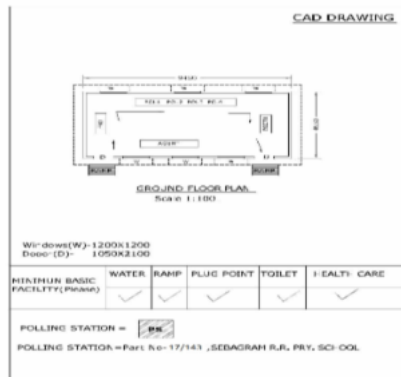

নির্বাচক নিবন্ধন আধিকারিকের স্বাক্ষর

Nazri Naksha

Google Map View

Polling Station Building Front View

Polling Station Front View

Cad View

Key MAP View

1 নাম : পিংকি চন্দ(গুহ) স্বামীর নাম: রথীন চন্দ বাড়ির নং : n0142 বয়স : 39 লিঙ্গ : মহিলা	MRK2802387 ফটো উপলব্ধ	2 নাম : পিংকি পাল চৌধুরী (সরকার) স্বামীর নাম: বিজয় পাল চৌধুরী বাড়ির নং : n0251 বয়স : 36 লিঙ্গ : মহিলা	NGW1450873 ফটো উপলব্ধ	3 নাম : আনন্দ মন্ডল পিতার নাম: গোবিন্দ মন্ডল বাড়ির নং : n0292 বয়স : 29 লিঙ্গ : পুরুষ	NGW2120392 ফটো উপলব্ধ
4 নাম : সন্ধ্যা রায় (সরকার) স্বামীর নাম: অসীম রায় বাড়ির নং : n0277 বয়স : 43 লিঙ্গ : মহিলা	NGW2036168 ফটো উপলব্ধ	5 নাম : অনুপ কর পিতার নাম: বীরেন্দ্র নাথ কর বাড়ির নং : n0055 বয়স : 56 লিঙ্গ : পুরুষ	WB/03/020/252553 ফটো উপলব্ধ	6 নাম : উমা কর (ঘোষ) স্বামীর নাম: পুলক কর বাড়ির নং : n0135 বয়স : 53 লিঙ্গ : মহিলা	NGW2776227 ফটো উপলব্ধ
7 নাম : দীপক কর পিতার নাম: রবীন্দ্র নাথ কর বাড়ির নং : n0135 বয়স : 62 লিঙ্গ : পুরুষ	NGW2342657 ফটো উপলব্ধ	8 নাম : সুস্মা কর (মিত্র) স্বামীর নাম: পিন্টু কর বাড়ির নং : n0006 বয়স : 43 লিঙ্গ : মহিলা	KZC2690352 ফটো উপলব্ধ	9 নাম : রীনা সেন স্বামীর নাম: সন্দীপ কর বাড়ির নং : এন0055 বয়স : 42 লিঙ্গ : মহিলা	KZC2292738 ফটো উপলব্ধ
10 নাম : দেবদত্তা কর পিতার নাম: ধ্রুব কর বাড়ির নং : n0055 বয়স : 36 লিঙ্গ : মহিলা	NGW1278415 ফটো উপলব্ধ	11 নাম : সুচিত্রিতা কর স্বামীর নাম: দীপক কর বাড়ির নং : n0135 বয়স : 53 লিঙ্গ : মহিলা	NGW2342558 ফটো উপলব্ধ	12 নাম : বিদ্যুৎ কর পিতার নাম: বীরেন্দ্র নাথ কর বাড়ির নং : n0055 বয়স : 53 লিঙ্গ : পুরুষ	NGW2342533 ফটো উপলব্ধ
13 নাম : মনিকা কর (দাস) স্বামীর নাম: ধনঞ্জয় কর বাড়ির নং : n0055 বয়স : 56 লিঙ্গ : মহিলা	KZC2608784 ফটো উপলব্ধ	14 নাম : শুভ্রজিৎ কর পিতার নাম: দীপক কর বাড়ির নং : n0135 বয়স : 29 লিঙ্গ : পুরুষ	NGW1939123 ফটো উপলব্ধ	15 নাম : ধনঞ্জয় কর পিতার নাম: বীরেন্দ্র নাথ কর বাড়ির নং : এন0055 বয়স : 59 লিঙ্গ : পুরুষ	NGW2342525 ফটো উপলব্ধ
16 নাম : নীলাঞ্জয় কর পিতার নাম: ধনঞ্জয় কর বাড়ির নং : n0055 বয়স : 29 লিঙ্গ : পুরুষ	NGW2036341 ফটো উপলব্ধ	17 নাম : দুর্গা কর স্বামীর নাম: ধ্রুব কর বাড়ির নং : n0055 বয়স : 57 লিঙ্গ : মহিলা	WB/03/020/252482 ফটো উপলব্ধ	18 নাম : সন্দীপ কর পিতার নাম: বীরেন্দ্র নাথ কর বাড়ির নং : n0055 বয়স : 49 লিঙ্গ : পুরুষ	NGW2342186 ফটো উপলব্ধ
19 নাম : পিন্টু কর পিতার নাম: নৃপেন্দ্র নাথ কর বাড়ির নং : n0006 বয়স : 49 লিঙ্গ : পুরুষ	WB/38/261/027096 ফটো উপলব্ধ	20 নাম : প্রিয়ম কর পিতার নাম: পুলক কর বাড়ির নং : n0135 বয়স : 24 লিঙ্গ : পুরুষ	NGW2609345 ফটো উপলব্ধ	21 নাম : পুলক কর পিতার নাম: রবীন্দ্র নাথ কর বাড়ির নং : n0135 বয়স : 58 লিঙ্গ : পুরুষ	NGW2342566 ফটো উপলব্ধ
22 নাম : প্রতিকনা কর(সরকার) স্বামীর নাম: অনুপ কর বাড়ির নং : n0242 বয়স : 42 লিঙ্গ : মহিলা	DMB2456887 ফটো উপলব্ধ	23 নাম : সুমিতা কর্মকার স্বামীর নাম: প্রশান্ত কর্মকার বাড়ির নং : n0250 বয়স : 40 লিঙ্গ : মহিলা	KZC2697555 ফটো উপলব্ধ	24 নাম : দেবশ্রী গুপ্ত স্বামীর নাম: পবিত্রো ধর বাড়ির নং : 20/40 বয়স : 41 লিঙ্গ : মহিলা	KZC2695997 ফটো উপলব্ধ
25 নাম : পুটল গুপ্তা স্বামীর নাম: কালিদাস গুপ্তা বাড়ির নং : 20/40 বয়স : 72 লিঙ্গ : মহিলা	NGW1816081 ফটো উপলব্ধ	26 নাম : মুনমুন মন্ডল সরকার স্বামীর নাম: কাজল মন্ডল বাড়ির নং : এন0003 বয়স : 34 লিঙ্গ : মহিলা	NGW1453380 ফটো উপলব্ধ	27 নাম : মায়্যা গুহ স্বামীর নাম: নিখিল গুহ বাড়ির নং : n0170 বয়স : 67 লিঙ্গ : মহিলা	WB/03/020/252463 ফটো উপলব্ধ
28 নাম : বিশ্বজিৎ গুহ পিতার নাম: নিখিল গুহ বাড়ির নং : n0003 বয়স : 41 লিঙ্গ : পুরুষ	KZC2212645 ফটো উপলব্ধ	29 নাম : মুক্তি গুহ স্বামীর নাম: দুলাল গুহ বাড়ির নং : এন0003 বয়স : 67 লিঙ্গ : মহিলা	NGW2569879 ফটো উপলব্ধ	30 নাম : দুলাল গুহ পিতার নাম: অমর চন্দ্র গুহ বাড়ির নং : এন0003 বয়স : 77 লিঙ্গ : পুরুষ	NGW2569887 ফটো উপলব্ধ