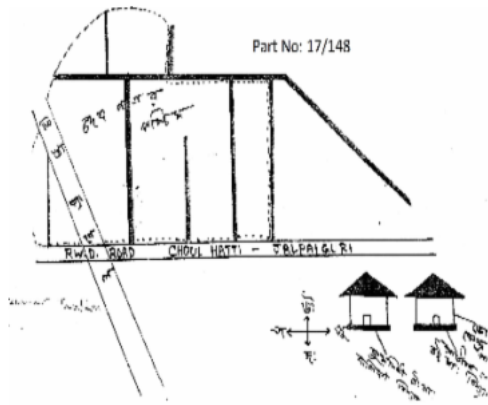

Nazri Naksha