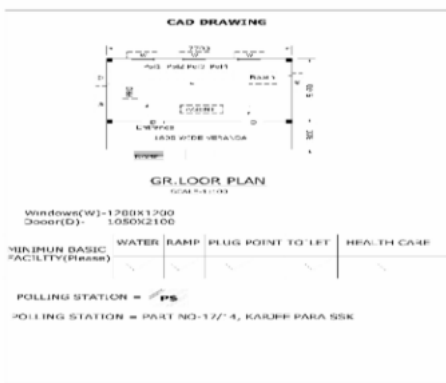

নির্বাচক নিবন্ধন আধিকারিকের স্বাক্ষর

Nazri Naksha

Google Map View

Polling Station Building Front View

Polling Station Front View

Cad View

Key MAP View

1 নাম : সেনকা রায় স্বামীর নাম: পবিত্র রায় বাড়ির নং : n0046 বয়স : 37 লিঙ্গ : মহিলা	MHX4138277 ফটো উপলব্ধ	2 নাম : লক্ষ্মী (দাস)রায় স্বামীর নাম: অমৃত রায় বাড়ির নং : N0031 বয়স : 31 লিঙ্গ : মহিলা	TJR1495035 ফটো উপলব্ধ	3 নাম : আরতি (বর্মন)রায় স্বামীর নাম: নরেন রায় বাড়ির নং : N0034 বয়স : 34 লিঙ্গ : মহিলা	NGW2099174 ফটো উপলব্ধ
4 নাম : ধরনী অধিকারী পিতার নাম: ব্রজেন অধিকারী বাড়ির নং : এন0070 বয়স : 26 লিঙ্গ : পুরুষ	NGW2262210 ফটো উপলব্ধ	5 নাম : মনোতোষ অধিকারী পিতার নাম: নরহরি অধিকারী বাড়ির নং : n0011 বয়স : 53 লিঙ্গ : পুরুষ	NGW2377372 ফটো উপলব্ধ	6 নাম : গৌতম অধিকারী পিতার নাম: নরহরি অধিকারী বাড়ির নং : n0011 বয়স : 47 লিঙ্গ : পুরুষ	MHX2921062 ফটো উপলব্ধ
7 নাম : সুমিত্রা অধিকারী স্বামীর নাম: গৌতম অধিকারী বাড়ির নং : n0011 বয়স : 48 লিঙ্গ : মহিলা	NGW0053884 ফটো উপলব্ধ	8 নাম : কনিকা অধিকারী পিতার নাম: নরহরি অধিকারী বাড়ির নং : এন0011 বয়স : 42 লিঙ্গ : মহিলা	MHX3362811 ফটো উপলব্ধ	9 নাম : পিন্টু অধিকারী পিতার নাম: নরহরি অধিকারী বাড়ির নং : n0011 বয়স : 46 লিঙ্গ : পুরুষ	MHX2271435 ফটো উপলব্ধ
10 নাম : হায়দার আলী পিতার নাম: কামিত আলি বাড়ির নং : এন0096 বয়স : 23 লিঙ্গ : পুরুষ	NGW2729929 ফটো উপলব্ধ	11 নাম : জিন্না আলী পিতার নাম: আমিজুদ্দিন মোহম্মদ বাড়ির নং : এন210 বয়স : 26 লিঙ্গ : পুরুষ	NGW2648798 ফটো উপলব্ধ	12 নাম : রত্না দাস রায় পিতার নাম: উৎপল রায় বাড়ির নং : n0309 বয়স : 32 লিঙ্গ : মহিলা	TJR1457985 ফটো উপলব্ধ
13 নাম : অনুজা পারভিন পিতার নাম: মহঃ কাজীমুদ্দিন বাড়ির নং : এন0203 বয়স : 26 লিঙ্গ : মহিলা	NGW2263382 ফটো উপলব্ধ	14 নাম : সুমনা পারভীন স্বামীর নাম: মহঃ সমিজুদ্দিন বাড়ির নং : n0091 বয়স : 29 লিঙ্গ : মহিলা	NGW2206928 ফটো উপলব্ধ	15 নাম : আলোকা পাল পিতার নাম: অধীর পাল বাড়ির নং : এন0196 বয়স : 29 লিঙ্গ : মহিলা	NGW2249969 ফটো উপলব্ধ
16 নাম : বিপ্লব বর্মন পিতার নাম: পুলক বর্মন বাড়ির নং : n0147 বয়স : 32 লিঙ্গ : পুরুষ	NGW2206753 ফটো উপলব্ধ	17 নাম : ভাস্বতী বর্মন পিতার নাম: অনিল চন্দ্র বর্মন বাড়ির নং : N0112 বয়স : 24 লিঙ্গ : মহিলা	NGW2588028 ফটো উপলব্ধ	18 নাম : অনিতা বর্মন(রায়) স্বামীর নাম: বিপ্লব বর্মন বাড়ির নং : n0147 বয়স : 30 লিঙ্গ : মহিলা	NGW2206761 ফটো উপলব্ধ
19 নাম : দীপাহিতা বর্মন পিতার নাম: জগন্নাথ বর্মন বাড়ির নং : N0125 বয়স : 25 লিঙ্গ : মহিলা	NGW2263325 ফটো উপলব্ধ	20 নাম : জাহানারা বেগম স্বামীর নাম: মজিদুল রহমান বাড়ির নং : এন0168 বয়স : 28 লিঙ্গ : মহিলা	NGW2252195 ফটো উপলব্ধ	21 নাম : পূর্ণ মন্ডল পিতার নাম: দিগেন মন্ডল বাড়ির নং : 107 বয়স : 25 লিঙ্গ : পুরুষ	NGW2588093 ফটো উপলব্ধ
22 নাম : সন্তোষ কুমার রয় পিতার নাম: বৈদ্যনাথ রয় বাড়ির নং : করঞ্জী পারা বয়স : 71 লিঙ্গ : পুরুষ	NGW2377299 ফটো উপলব্ধ	23 নাম : লক্ষ্মী রয় স্বামীর নাম: সন্তোষ কুমার রয় বাড়ির নং : n0018 বয়স : 58 লিঙ্গ : মহিলা	NGW2377281 ফটো উপলব্ধ	24 নাম : লিপিকা রায় পিতার নাম: সুরেন রায় বাড়ির নং : N0004 বয়স : 28 লিঙ্গ : মহিলা	NGW2161917 ফটো উপলব্ধ
25 নাম : ভারতী রায় স্বামীর নাম: প্রেমেশ্বর রায় বাড়ির নং : n0024 বয়স : 68 লিঙ্গ : মহিলা	WB/03/021/906478 ফটো উপলব্ধ	26 নাম : মহেশ রায় পিতার নাম: নুকানু রায় বাড়ির নং : n0021 বয়স : 67 লিঙ্গ : পুরুষ	MHX3745395 ফটো উপলব্ধ	27 নাম : যতীন রায় পিতার নাম: শিবেন রায় বাড়ির নং : n0014 বয়স : 61 লিঙ্গ : পুরুষ	WB/03/021/906225 ফটো উপলব্ধ
28 নাম : শিপুল রায় পিতার নাম: হাতাসু রায় বাড়ির নং : n0013 বয়স : 41 লিঙ্গ : পুরুষ	MHX3363884 ফটো উপলব্ধ	29 নাম : উত্তম রায় পিতার নাম: পোকুল রায় বাড়ির নং : n0027 বয়স : 32 লিঙ্গ : পুরুষ	NGW1516921 ফটো উপলব্ধ	30 নাম : অলকা রায় স্বামীর নাম: হৃদয় রায় বাড়ির নং : n0027 বয়স : 38 লিঙ্গ : মহিলা	NGW1903012 ফটো উপলব্ধ