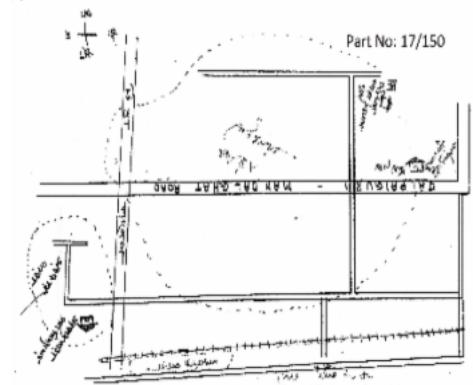

নির্বাচক নিবন্ধন আধিকারিকের স্বাক্ষর

Nazri Naksha

Google Map View

Polling Station Building Front View

Polling Station Front View

Cad View

Key MAP View

1 নাম : আলোমা খাতুন স্বামীর নাম: সহিবর বাড়ির নং : n0040 বয়স : 29 লিঙ্গ : মহিলা	NGW1940832 ফটো উপলব্ধ	2 নাম : ছাদিকুল রহমান পিতার নাম: বরফা বাড়ির নং : n0039 বয়স : 31 লিঙ্গ : পুরুষ	NGW1677574 ফটো উপলব্ধ	3 নাম : সফিজ উদ্দিন মহম্মদ পিতার নাম: মহিরুদ্দিন বাড়ির নং : n0040 বয়স : 50 লিঙ্গ : পুরুষ	NGW2354595 ফটো উপলব্ধ
4 নাম : মজিবুর রহমান পিতার নাম: মফিজ উদ্দিন বাড়ির নং : n0151 বয়স : 53 লিঙ্গ : পুরুষ	WB/03/020/246052 ফটো উপলব্ধ	5 নাম : বরফা মহম্মদ পিতার নাম: বরকত আলী বাড়ির নং : n0039 বয়স : 71 লিঙ্গ : পুরুষ	KZC1376029 ফটো উপলব্ধ	6 নাম : বীনা রায় স্বামীর নাম: বীরেন রায় বাড়ির নং : n0040 বয়স : 53 লিঙ্গ : মহিলা	WB/03/020/246388 ফটো উপলব্ধ
7 নাম : মেহেবুবা বানু পিতার নাম: ফরজান আলী বাড়ির নং : n0251 বয়স : 29 লিঙ্গ : মহিলা	TJR1785575 ফটো উপলব্ধ	8 নাম : বিউটি বেগম মায়ের নাম: আজিমা খাতুন বাড়ির নং : এন0040 বয়স : 23 লিঙ্গ : মহিলা	NGW2657427 ফটো উপলব্ধ	9 নাম : শুক্লা রায় স্বামীর নাম: মুনালা রায় বাড়ির নং : n0318 বয়স : 43 লিঙ্গ : মহিলা	KZC2782563 ফটো উপলব্ধ
10 নাম : আমোনা খাতুন স্বামীর নাম: বরফা বাড়ির নং : n0039 বয়স : 61 লিঙ্গ : মহিলা	KZC1376037 ফটো উপলব্ধ	11 নাম : মমিনা খাতুন স্বামীর নাম: ছাদিকুল রহমান বাড়ির নং : n0039 বয়স : 29 লিঙ্গ : মহিলা	NGW1940667 ফটো উপলব্ধ	12 নাম : চুমকী রায় পিতার নাম: দীনেশ রায় বাড়ির নং : এন0229 বয়স : 39 লিঙ্গ : মহিলা	NGW1240894 ফটো উপলব্ধ
13 নাম : সীমা খাতুন স্বামীর নাম: সফিজ উদ্দিন মহম্মদ বাড়ির নং : n0040 বয়স : 38 লিঙ্গ : মহিলা	NGW2612505 ফটো উপলব্ধ	14 নাম : মৌসুমী সরকার স্বামীর নাম: উত্তম সরকার বাড়ির নং : n0205 বয়স : 51 লিঙ্গ : মহিলা	WB/03/020/198081 ফটো উপলব্ধ	15 নাম : আঞ্জিনা বেগম স্বামীর নাম: মজিবুর বাড়ির নং : n0151 বয়স : 50 লিঙ্গ : মহিলা	WB/03/020/246266 ফটো উপলব্ধ
16 নাম : জ্যোৎস্না অধিকারী স্বামীর নাম: ভুলু অধিকারী বাড়ির নং : n0037 বয়স : 42 লিঙ্গ : মহিলা	KZC2093581 ফটো উপলব্ধ	17 নাম : বিশ্বজিৎ অধিকারী পিতার নাম: ফুলেন অধিকারী বাড়ির নং : n0036 বয়স : 31 লিঙ্গ : পুরুষ	NGW1677491 ফটো উপলব্ধ	18 নাম : গোবিন্দ অধিকারী পিতার নাম: ভুলু অধিকারী বাড়ির নং : n0000 বয়স : 24 লিঙ্গ : পুরুষ	NGW2612687 ফটো উপলব্ধ
19 নাম : বেবী অধিকারী স্বামীর নাম: সুরজ অধিকারী বাড়ির নং : n0010 বয়স : 33 লিঙ্গ : মহিলা	NGW1539436 ফটো উপলব্ধ	20 নাম : খগেশ অধিকারী পিতার নাম: বঙ্কট অধিকারী বাড়ির নং : n0009 বয়স : 59 লিঙ্গ : পুরুষ	WB/03/020/246185 ফটো উপলব্ধ	21 নাম : সামু অধিকারী পিতার নাম: কালো দেব অধিকারী বাড়ির নং : n0010 বয়স : 41 লিঙ্গ : পুরুষ	NGW1451616 ফটো উপলব্ধ
22 নাম : ফুলফুলী অধিকারী স্বামীর নাম: সীতা অধিকারী বাড়ির নং : n0037 বয়স : 69 লিঙ্গ : মহিলা	WB/03/020/246011 ফটো উপলব্ধ	23 নাম : ভুলু অধিকারী পিতার নাম: সীতানাথ অধিকারী বাড়ির নং : n0037 বয়স : 43 লিঙ্গ : পুরুষ	KZC2093573 ফটো উপলব্ধ	24 নাম : প্রিয়ান্কা রায় পিতার নাম: ভবদিশ রায় বাড়ির নং : এন0009 বয়স : 24 লিঙ্গ : মহিলা	NGW2781979 ফটো উপলব্ধ
25 নাম : পূজা অধিকারী পিতার নাম: ভুলু অধিকারী বাড়ির নং : এন0037 বয়স : 22 লিঙ্গ : মহিলা	NGW2743946 ফটো উপলব্ধ	26 নাম : সুরজ অধিকারী মায়ের নাম: বানী অধিকারী বাড়ির নং : n0009 বয়স : 30 লিঙ্গ : পুরুষ	NGW1818467 ফটো উপলব্ধ	27 নাম : বানী অধিকারী স্বামীর নাম: খগেশ অধিকারী বাড়ির নং : n0009 বয়স : 66 লিঙ্গ : মহিলা	WB/03/020/246442 ফটো উপলব্ধ
28 নাম : মীনা অধিকারী স্বামীর নাম: কালোদেব অধিকারী বাড়ির নং : n0010 বয়স : 63 লিঙ্গ : মহিলা	WB/03/020/246592 ফটো উপলব্ধ	29 নাম : সুরজ অধিকারী মায়ের নাম: মীনা অধিকারী বাড়ির নং : n0010 বয়স : 42 লিঙ্গ : পুরুষ	KZC2349553 ফটো উপলব্ধ	30 নাম : রুমকি অধিকারী পিতার নাম: সুরজ অধিকারী বাড়ির নং : এন0010 বয়স : 20 লিঙ্গ : মহিলা	NGW2872257 ফটো উপলব্ধ