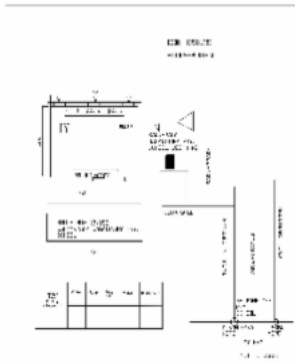

নির্বাচক নিবন্ধন আধিকারিকের স্বাক্ষর

Nazri Naksha

Google Map View

Polling Station Building Front View

Polling Station Front View

Cad View

Key MAP View

1 নাম : আলোমা খাতুন স্বামীর নাম: সহিবর বাড়ির নং : n0040 বয়স : 29 লিঙ্গ : মহিলা	NGW1940832 ফটো উপলব্ধ	2 নাম : ছাদিকুল রহমান পিতার নাম: বরফা বাড়ির নং : n0039 বয়স : 31 লিঙ্গ : পুরুষ	NGW1677574 ফটো উপলব্ধ	3 নাম : সফিজ উদ্দিন মহম্মদ পিতার নাম: মহিরুদ্দিন বাড়ির নং : n0040 বয়স : 50 লিঙ্গ : পুরুষ	NGW2354595 ফটো উপলব্ধ
4 নাম : মজিবুর রহমান পিতার নাম: মফিজ উদ্দিন বাড়ির নং : n0151 বয়স : 53 লিঙ্গ : পুরুষ	WB/03/020/246052 ফটো উপলব্ধ	5 নাম : বরফা মহম্মদ পিতার নাম: বরকত আলী বাড়ির নং : n0039 বয়স : 71 লিঙ্গ : পুরুষ	KZC1376029 ফটো উপলব্ধ	6 নাম : বীনা রায় স্বামীর নাম: বীরেন রায় বাড়ির নং : n0040 বয়স : 53 লিঙ্গ : মহিলা	WB/03/020/246388 ফটো উপলব্ধ
7 নাম : মেহেবুবা বানু পিতার নাম: ফরজান আলী বাড়ির নং : n0251 বয়স : 29 লিঙ্গ : মহিলা	TJR1785575 ফটো উপলব্ধ	8 নাম : বিউটি বেগম মায়ের নাম: আজিমা খাতুন বাড়ির নং : এন0040 বয়স : 23 লিঙ্গ : মহিলা	NGW2657427 ফটো উপলব্ধ	9 নাম : শুক্লা রায় স্বামীর নাম: মুনালা রায় বাড়ির নং : n0318 বয়স : 43 লিঙ্গ : মহিলা	KZC2782563 ফটো উপলব্ধ
10 নাম : আমোনা খাতুন স্বামীর নাম: বরফা বাড়ির নং : n0039 বয়স : 61 লিঙ্গ : মহিলা	KZC1376037 ফটো উপলব্ধ	11 নাম : মমিনা খাতুন স্বামীর নাম: ছাদিকুল রহমান বাড়ির নং : n0039 বয়স : 29 লিঙ্গ : মহিলা	NGW1940667 ফটো উপলব্ধ	12 নাম : চুমকী রায় পিতার নাম: দীনেশ রায় বাড়ির নং : এন0229 বয়স : 39 লিঙ্গ : মহিলা	NGW1240894 ফটো উপলব্ধ
13 নাম : সীমা খাতুন স্বামীর নাম: সফিজ উদ্দিন মহম্মদ বাড়ির নং : n0040 বয়স : 38 লিঙ্গ : মহিলা	NGW2612505 ফটো উপলব্ধ	14 নাম : মৌসুমী সরকার স্বামীর নাম: উত্তম সরকার বাড়ির নং : n0205 বয়স : 51 লিঙ্গ : মহিলা	WB/03/020/198081 ফটো উপলব্ধ	15 নাম : আঞ্জিনা বেগম স্বামীর নাম: মজিবুর বাড়ির নং : n0151 বয়স : 50 লিঙ্গ : মহিলা	WB/03/020/246266 ফটো উপলব্ধ
16 নাম : জ্যোৎস্না অধিকারী স্বামীর নাম: ভুলু অধিকারী বাড়ির নং : n0037 বয়স : 42 লিঙ্গ : মহিলা	KZC2093581 ফটো উপলব্ধ	17 নাম : বিশ্বজিৎ অধিকারী পিতার নাম: ফুলেন অধিকারী বাড়ির নং : n0036 বয়স : 31 লিঙ্গ : পুরুষ	NGW1677491 ফটো উপলব্ধ	18 নাম : গোবিন্দ অধিকারী পিতার নাম: ভুলু অধিকারী বাড়ির নং : n0000 বয়স : 24 লিঙ্গ : পুরুষ	NGW2612687 ফটো উপলব্ধ
19 নাম : বেবী অধিকারী স্বামীর নাম: সুরজ অধিকারী বাড়ির নং : n0010 বয়স : 33 লিঙ্গ : মহিলা	NGW1539436 ফটো উপলব্ধ	20 নাম : খগেশ অধিকারী পিতার নাম: বঙ্কট অধিকারী বাড়ির নং : n0009 বয়স : 59 লিঙ্গ : পুরুষ	WB/03/020/246185 ফটো উপলব্ধ	21 নাম : সামু অধিকারী পিতার নাম: কালো দেব অধিকারী বাড়ির নং : n0010 বয়স : 41 লিঙ্গ : পুরুষ	NGW1451616 ফটো উপলব্ধ
22 নাম : ফুলফুলী অধিকারী স্বামীর নাম: সীতা অধিকারী বাড়ির নং : n0037 বয়স : 69 লিঙ্গ : মহিলা	WB/03/020/246011 ফটো উপলব্ধ	23 নাম : ভুলু অধিকারী পিতার নাম: সীতানাথ অধিকারী বাড়ির নং : n0037 বয়স : 43 লিঙ্গ : পুরুষ	KZC2093573 ফটো উপলব্ধ	24 নাম : প্রিয়ান্কা রায় পিতার নাম: ভবদিশ রায় বাড়ির নং : এন0009 বয়স : 24 লিঙ্গ : মহিলা	NGW2781979 ফটো উপলব্ধ
25 নাম : পূজা অধিকারী পিতার নাম: ভুলু অধিকারী বাড়ির নং : এন0037 বয়স : 22 লিঙ্গ : মহিলা	NGW2743946 ফটো উপলব্ধ	26 নাম : সুরজ অধিকারী মায়ের নাম: বানী অধিকারী বাড়ির নং : n0009 বয়স : 30 লিঙ্গ : পুরুষ	NGW1818467 ফটো উপলব্ধ	27 নাম : বানী অধিকারী স্বামীর নাম: খগেশ অধিকারী বাড়ির নং : n0009 বয়স : 66 লিঙ্গ : মহিলা	WB/03/020/246442 ফটো উপলব্ধ
28 নাম : মীনা অধিকারী স্বামীর নাম: কালোদেব অধিকারী বাড়ির নং : n0010 বয়স : 63 লিঙ্গ : মহিলা	WB/03/020/246592 ফটো উপলব্ধ	29 নাম : সুরজ অধিকারী মায়ের নাম: মীনা অধিকারী বাড়ির নং : n0010 বয়স : 42 লিঙ্গ : পুরুষ	KZC2349553 ফটো উপলব্ধ	30 নাম : রুমকি অধিকারী পিতার নাম: সুরজ অধিকারী বাড়ির নং : এন0010 বয়স : 20 লিঙ্গ : মহিলা	NGW2872257 ফটো উপলব্ধ