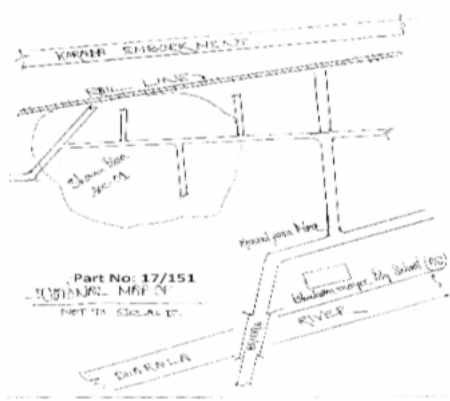

Nazri Naksha