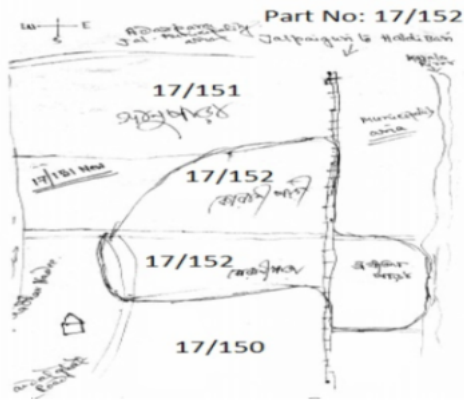

Nazri Naksha