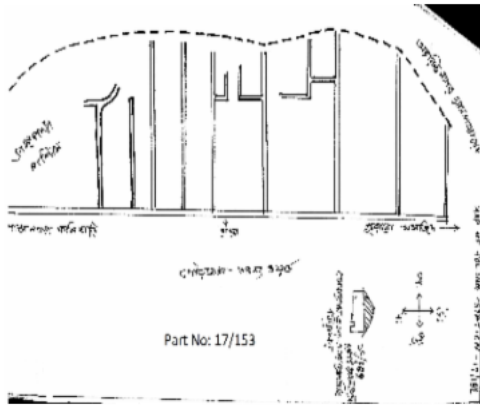

নির্বাচক নিবন্ধন আধিকারিকের স্বাক্ষর

Nazri Naksha

Google Map View

Polling Station Building Front View

Polling Station Front View

Cad View

Key MAP View

1 নাম : দিপীকা সূত্রধর স্বামীর নাম: সুভাষ সূত্রধর বাড়ির নং : n0186 বয়স : 32 লিঙ্গ : মহিলা	NGW2039212	ফটো উপলব্ধ	2 নাম : স্বামী ভট্টাচার্য্য স্বামীর নাম: অনিরুদ্ধ ভট্টাচার্য্য বাড়ির নং : n0185 বয়স : 51 লিঙ্গ : মহিলা	WB/03/017/579509	ফটো উপলব্ধ	3 নাম : সুভাষ সূত্রধর পিতার নাম: দীনেশ সূত্রধর বাড়ির নং : n0186 বয়স : 39 লিঙ্গ : পুরুষ	NGW1260124	ফটো উপলব্ধ
4 নাম : সুদেব সূত্রধর পিতার নাম: দিনেশ সূত্রধর বাড়ির নং : n0187 বয়স : 33 লিঙ্গ : পুরুষ	NGW1540459	ফটো উপলব্ধ	5 নাম : সন্ধ্যা সূত্রধর স্বামীর নাম: দিনেশ সূত্রধর বাড়ির নং : n0186 বয়স : 58 লিঙ্গ : মহিলা	NGW1240753	ফটো উপলব্ধ	Q 6 নাম : দিনেশ সূত্রধর পিতার নাম: সনাতন সূত্রধর বাড়ির নং : বয়স : 63 লিঙ্গ : পুরুষ	NGW1240761	ফটো উপলব্ধ
7 নাম : বিশ্বজিৎ দাস পিতার নাম: রবীন্দ্র নাথ দাস বাড়ির নং : n0191 বয়স : 40 লিঙ্গ : পুরুষ	MHX4137881	ফটো উপলব্ধ	8 নাম : শম্পা দত্ত (সোম) স্বামীর নাম: রানা দত্ত বাড়ির নং : n0177 বয়স : 47 লিঙ্গ : মহিলা	MRK1441096	ফটো উপলব্ধ	Q 9 নাম : মিনু সরকার স্বামীর নাম: পরেশ সরকার বাড়ির নং : বয়স : 56 লিঙ্গ : মহিলা	KZC2635456	ফটো উপলব্ধ
10 নাম : অনুভব কর পিতার নাম: আশীষ কান্তি কর বাড়ির নং : n0130 বয়স : 30 লিঙ্গ : পুরুষ	NGW1820075	ফটো উপলব্ধ	11 নাম : নীনা কর স্বামীর নাম: আশীষ কান্তি কর বাড়ির নং : n0130 বয়স : 62 লিঙ্গ : মহিলা	NGW2330322	ফটো উপলব্ধ	12 নাম : আশীষ কান্তি কর পিতার নাম: পিুষ কান্তি কর বাড়ির নং : n0130 বয়স : 65 লিঙ্গ : পুরুষ	NGW2330314	ফটো উপলব্ধ
13 নাম : সুমিতা গুহ (দেও) স্বামীর নাম: সুরত গুহ বাড়ির নং : N0056 বয়স : 38 লিঙ্গ : মহিলা	JGJ4950440	ফটো উপলব্ধ	14 নাম : শুভদীপ গুহ পিতার নাম: রনজিৎ চন্দ্র গুহ বাড়ির নং : n0056 বয়স : 35 লিঙ্গ : পুরুষ	NGW1240654	ফটো উপলব্ধ	15 নাম : পম্পি গুহ(মল্লিক) স্বামীর নাম: রাকেশ গুহ বাড়ির নং : n0056 বয়স : 36 লিঙ্গ : মহিলা	NGW1942085	ফটো উপলব্ধ
16 নাম : সোমনাথ গুহ পিতার নাম: নিলু গুহ বাড়ির নং : n0056 বয়স : 38 লিঙ্গ : পুরুষ	KZC2522688	ফটো উপলব্ধ	17 নাম : রঞ্জিত চন্দ্র গুহ পিতার নাম: অমর গুহ বাড়ির নং : n0056 বয়স : 66 লিঙ্গ : পুরুষ	NGW2330165	ফটো উপলব্ধ	18 নাম : অরিন্দম গুহ পিতার নাম: অনন্ত গুহ বাড়ির নং : n0056 বয়স : 40 লিঙ্গ : পুরুষ	KZC2353282	ফটো উপলব্ধ
19 নাম : দেবব্রত গুহ পিতার নাম: দুলাল গুহ বাড়ির নং : n0056 বয়স : 46 লিঙ্গ : পুরুষ	KZC1372374	ফটো উপলব্ধ	20 নাম : দেবী গুহ স্বামীর নাম: অনন্ত গুহ বাড়ির নং : n0056 বয়স : 67 লিঙ্গ : মহিলা	WB/03/020/252746	ফটো উপলব্ধ	21 নাম : অনন্ত গুহ পিতার নাম: অমর গুহ বাড়ির নং : n0056 বয়স : 73 লিঙ্গ : পুরুষ	WB/03/020/252749	ফটো উপলব্ধ
22 নাম : নমিতা গুহ স্বামীর নাম: মন্টু গুহ বাড়ির নং : n0056 বয়স : 60 লিঙ্গ : মহিলা	WB/03/020/252874	ফটো উপলব্ধ	23 নাম : সায়নী গুহ পিতার নাম: মন্টু গুহ বাড়ির নং : n0056 বয়স : 31 লিঙ্গ : মহিলা	NGW1820141	ফটো উপলব্ধ	24 নাম : নিলু গুহ পিতার নাম: অমর চন্দ্র গুহ বাড়ির নং : n0056 বয়স : 70 লিঙ্গ : পুরুষ	NGW2329969	ফটো উপলব্ধ
25 নাম : আরতী গুহ স্বামীর নাম: নিলু গুহ বাড়ির নং : n0056 বয়স : 63 লিঙ্গ : মহিলা	NGW2329993	ফটো উপলব্ধ	26 নাম : সুচারিতা গুহ রায় স্বামীর নাম: রঞ্জিত চন্দ্র গুহ বাড়ির নং : n0056 বয়স : 61 লিঙ্গ : মহিলা	NGW2886794	ফটো উপলব্ধ	27 নাম : কম্পনা গুহ স্বামীর নাম: অখিল কুমার গুহ বাড়ির নং : n0140 বয়স : 74 লিঙ্গ : মহিলা	WB/03/020/252799	ফটো উপলব্ধ
28 নাম : মোহিনী (গুহ)ঘোষ স্বামীর নাম: দেবব্রত গুহ বাড়ির নং : n0056 বয়স : 36 লিঙ্গ : মহিলা	NGW1820166	ফটো উপলব্ধ	29 নাম : শুভ গুহ পিতার নাম: মন্টু গুহ বাড়ির নং : n0056 বয়স : 37 লিঙ্গ : পুরুষ	NGW0675223	ফটো উপলব্ধ	30 নাম : রাকেশ গুহ পিতার নাম: দুলাল গুহ বাড়ির নং : n0056 বয়স : 42 লিঙ্গ : পুরুষ	KZC2096683	ফটো উপলব্ধ