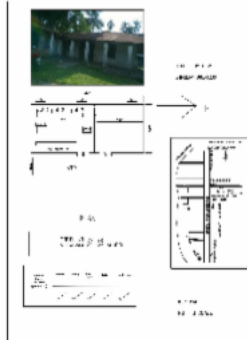

নির্বাচক নিবন্ধন আধিকারিকের স্বাক্ষর

Nazri Naksha

Google Map View

Polling Station Building Front View

Polling Station Front View

Cad View

Key MAP View

1 নাম : দিপীকা সূত্রধর স্বামীর নাম: সুভাষ সূত্রধর বাড়ির নং : n0186 বয়স : 32 লিঙ্গ : মহিলা	NGW2039212	ফটো উপলব্ধ	2 নাম : স্বামী ভট্টাচার্য্য স্বামীর নাম: অনিরুদ্ধ ভট্টাচার্য্য বাড়ির নং : n0185 বয়স : 51 লিঙ্গ : মহিলা	WB/03/017/579509	ফটো উপলব্ধ	3 নাম : সুভাষ সূত্রধর পিতার নাম: দীনেশ সূত্রধর বাড়ির নং : n0186 বয়স : 39 লিঙ্গ : পুরুষ	NGW1260124	ফটো উপলব্ধ
4 নাম : সুদেব সূত্রধর পিতার নাম: দিনেশ সূত্রধর বাড়ির নং : n0187 বয়স : 33 লিঙ্গ : পুরুষ	NGW1540459	ফটো উপলব্ধ	5 নাম : সন্ধ্যা সূত্রধর স্বামীর নাম: দিনেশ সূত্রধর বাড়ির নং : n0186 বয়স : 58 লিঙ্গ : মহিলা	NGW1240753	ফটো উপলব্ধ	Q 6 নাম : দিনেশ সূত্রধর পিতার নাম: সনাতন সূত্রধর বাড়ির নং : বয়স : 63 লিঙ্গ : পুরুষ	NGW1240761	ফটো উপলব্ধ
7 নাম : বিশ্বজিৎ দাস পিতার নাম: রবীন্দ্র নাথ দাস বাড়ির নং : n0191 বয়স : 40 লিঙ্গ : পুরুষ	MHX4137881	ফটো উপলব্ধ	8 নাম : শম্পা দত্ত (সোম) স্বামীর নাম: রানা দত্ত বাড়ির নং : n0177 বয়স : 47 লিঙ্গ : মহিলা	MRK1441096	ফটো উপলব্ধ	Q 9 নাম : মিনু সরকার স্বামীর নাম: পরেশ সরকার বাড়ির নং : বয়স : 56 লিঙ্গ : মহিলা	KZC2635456	ফটো উপলব্ধ
10 নাম : অনুভব কর পিতার নাম: আশীষ কান্তি কর বাড়ির নং : n0130 বয়স : 30 লিঙ্গ : পুরুষ	NGW1820075	ফটো উপলব্ধ	11 নাম : নীনা কর স্বামীর নাম: আশীষ কান্তি কর বাড়ির নং : n0130 বয়স : 62 লিঙ্গ : মহিলা	NGW2330322	ফটো উপলব্ধ	12 নাম : আশীষ কান্তি কর পিতার নাম: পিুষ কান্তি কর বাড়ির নং : n0130 বয়স : 65 লিঙ্গ : পুরুষ	NGW2330314	ফটো উপলব্ধ
13 নাম : সুমিতা গুহ (দেও) স্বামীর নাম: সুরত গুহ বাড়ির নং : N0056 বয়স : 38 লিঙ্গ : মহিলা	JGJ4950440	ফটো উপলব্ধ	14 নাম : শুভদীপ গুহ পিতার নাম: রনজিৎ চন্দ্র গুহ বাড়ির নং : n0056 বয়স : 35 লিঙ্গ : পুরুষ	NGW1240654	ফটো উপলব্ধ	15 নাম : পম্পি গুহ(মল্লিক) স্বামীর নাম: রাকেশ গুহ বাড়ির নং : n0056 বয়স : 36 লিঙ্গ : মহিলা	NGW1942085	ফটো উপলব্ধ
16 নাম : সোমনাথ গুহ পিতার নাম: নিলু গুহ বাড়ির নং : n0056 বয়স : 38 লিঙ্গ : পুরুষ	KZC2522688	ফটো উপলব্ধ	17 নাম : রঞ্জিত চন্দ্র গুহ পিতার নাম: অমর গুহ বাড়ির নং : n0056 বয়স : 66 লিঙ্গ : পুরুষ	NGW2330165	ফটো উপলব্ধ	18 নাম : অরিন্দম গুহ পিতার নাম: অনন্ত গুহ বাড়ির নং : n0056 বয়স : 40 লিঙ্গ : পুরুষ	KZC2353282	ফটো উপলব্ধ
19 নাম : দেবব্রত গুহ পিতার নাম: দুলাল গুহ বাড়ির নং : n0056 বয়স : 46 লিঙ্গ : পুরুষ	KZC1372374	ফটো উপলব্ধ	20 নাম : দেবী গুহ স্বামীর নাম: অনন্ত গুহ বাড়ির নং : n0056 বয়স : 67 লিঙ্গ : মহিলা	WB/03/020/252746	ফটো উপলব্ধ	21 নাম : অনন্ত গুহ পিতার নাম: অমর গুহ বাড়ির নং : n0056 বয়স : 73 লিঙ্গ : পুরুষ	WB/03/020/252749	ফটো উপলব্ধ
22 নাম : নমিতা গুহ স্বামীর নাম: মন্টু গুহ বাড়ির নং : n0056 বয়স : 60 লিঙ্গ : মহিলা	WB/03/020/252874	ফটো উপলব্ধ	23 নাম : সায়নী গুহ পিতার নাম: মন্টু গুহ বাড়ির নং : n0056 বয়স : 31 লিঙ্গ : মহিলা	NGW1820141	ফটো উপলব্ধ	24 নাম : নিলু গুহ পিতার নাম: অমর চন্দ্র গুহ বাড়ির নং : n0056 বয়স : 70 লিঙ্গ : পুরুষ	NGW2329969	ফটো উপলব্ধ
25 নাম : আরতী গুহ স্বামীর নাম: নিলু গুহ বাড়ির নং : n0056 বয়স : 63 লিঙ্গ : মহিলা	NGW2329993	ফটো উপলব্ধ	26 নাম : সুচারিতা গুহ রায় স্বামীর নাম: রঞ্জিত চন্দ্র গুহ বাড়ির নং : n0056 বয়স : 61 লিঙ্গ : মহিলা	NGW2886794	ফটো উপলব্ধ	27 নাম : কম্পনা গুহ স্বামীর নাম: অখিল কুমার গুহ বাড়ির নং : n0140 বয়স : 74 লিঙ্গ : মহিলা	WB/03/020/252799	ফটো উপলব্ধ
28 নাম : মোহিনী (গুহ)ঘোষ স্বামীর নাম: দেবব্রত গুহ বাড়ির নং : n0056 বয়স : 36 লিঙ্গ : মহিলা	NGW1820166	ফটো উপলব্ধ	29 নাম : শুভ গুহ পিতার নাম: মন্টু গুহ বাড়ির নং : n0056 বয়স : 37 লিঙ্গ : পুরুষ	NGW0675223	ফটো উপলব্ধ	30 নাম : রাকেশ গুহ পিতার নাম: দুলাল গুহ বাড়ির নং : n0056 বয়স : 42 লিঙ্গ : পুরুষ	KZC2096683	ফটো উপলব্ধ