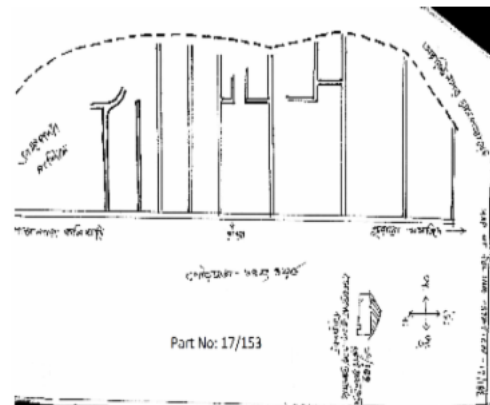

নির্বাচক নিবন্ধন আধিকারিকের স্বাক্ষর

Nazri Naksha

Google Map View

Polling Station Building Front View

Polling Station Front View

Cad View

Key MAP View

1 নাম : দিপীকা সূত্রধর স্বামীর নাম: সুভাষ সূত্রধর বাড়ির নং : n0186 বয়স : 32 লিঙ্গ : মহিলা	NGW2039212	ফটো উপলব্ধ	2 নাম : স্বামী ভট্টাচার্য্য স্বামীর নাম: অনিরুদ্ধ ভট্টাচার্য্য বাড়ির নং : n0185 বয়স : 51 লিঙ্গ : মহিলা	WB/03/017/579509	ফটো উপলব্ধ	3 নাম : সুভাষ সূত্রধর পিতার নাম: দীনেশ সূত্রধর বাড়ির নং : n0186 বয়স : 39 লিঙ্গ : পুরুষ	NGW1260124	ফটো উপলব্ধ
4 নাম : সুদেব সূত্রধর পিতার নাম: দিনেশ সূত্রধর বাড়ির নং : n0187 বয়স : 33 লিঙ্গ : পুরুষ	NGW1540459	ফটো উপলব্ধ	5 নাম : সন্ধ্যা সূত্রধর স্বামীর নাম: দিনেশ সূত্রধর বাড়ির নং : n0186 বয়স : 58 লিঙ্গ : মহিলা	NGW1240753	ফটো উপলব্ধ	Q 6 নাম : দিনেশ সূত্রধর পিতার নাম: সনাতন সূত্রধর বাড়ির নং : বয়স : 63 লিঙ্গ : পুরুষ	NGW1240761	ফটো উপলব্ধ
7 নাম : বিশ্বজিৎ দাস পিতার নাম: রবীন্দ্র নাথ দাস বাড়ির নং : n0191 বয়স : 40 লিঙ্গ : পুরুষ	MHX4137881	ফটো উপলব্ধ	8 নাম : শম্পা দত্ত (সোম) স্বামীর নাম: রানা দত্ত বাড়ির নং : n0177 বয়স : 47 লিঙ্গ : মহিলা	MRK1441096	ফটো উপলব্ধ	Q 9 নাম : মিনু সরকার স্বামীর নাম: পরেশ সরকার বাড়ির নং : বয়স : 56 লিঙ্গ : মহিলা	KZC2635456	ফটো উপলব্ধ
10 নাম : অনুভব কর পিতার নাম: আশীষ কান্তি কর বাড়ির নং : n0130 বয়স : 30 লিঙ্গ : পুরুষ	NGW1820075	ফটো উপলব্ধ	11 নাম : নীনা কর স্বামীর নাম: আশীষ কান্তি কর বাড়ির নং : n0130 বয়স : 62 লিঙ্গ : মহিলা	NGW2330322	ফটো উপলব্ধ	12 নাম : আশীষ কান্তি কর পিতার নাম: পিুষ কান্তি কর বাড়ির নং : n0130 বয়স : 65 লিঙ্গ : পুরুষ	NGW2330314	ফটো উপলব্ধ
13 নাম : সুমিতা গুহ (দেও) স্বামীর নাম: সুরত গুহ বাড়ির নং : N0056 বয়স : 38 লিঙ্গ : মহিলা	JGJ4950440	ফটো উপলব্ধ	14 নাম : শুভদীপ গুহ পিতার নাম: রনজিৎ চন্দ্র গুহ বাড়ির নং : n0056 বয়স : 35 লিঙ্গ : পুরুষ	NGW1240654	ফটো উপলব্ধ	15 নাম : পম্পি গুহ(মল্লিক) স্বামীর নাম: রাকেশ গুহ বাড়ির নং : n0056 বয়স : 36 লিঙ্গ : মহিলা	NGW1942085	ফটো উপলব্ধ
16 নাম : সোমনাথ গুহ পিতার নাম: নিলু গুহ বাড়ির নং : n0056 বয়স : 38 লিঙ্গ : পুরুষ	KZC2522688	ফটো উপলব্ধ	17 নাম : রঞ্জিত চন্দ্র গুহ পিতার নাম: অমর গুহ বাড়ির নং : n0056 বয়স : 66 লিঙ্গ : পুরুষ	NGW2330165	ফটো উপলব্ধ	18 নাম : অরিন্দম গুহ পিতার নাম: অনন্ত গুহ বাড়ির নং : n0056 বয়স : 40 লিঙ্গ : পুরুষ	KZC2353282	ফটো উপলব্ধ
19 নাম : দেবব্রত গুহ পিতার নাম: দুলাল গুহ বাড়ির নং : n0056 বয়স : 46 লিঙ্গ : পুরুষ	KZC1372374	ফটো উপলব্ধ	20 নাম : দেবী গুহ স্বামীর নাম: অনন্ত গুহ বাড়ির নং : n0056 বয়স : 67 লিঙ্গ : মহিলা	WB/03/020/252746	ফটো উপলব্ধ	21 নাম : অনন্ত গুহ পিতার নাম: অমর গুহ বাড়ির নং : n0056 বয়স : 73 লিঙ্গ : পুরুষ	WB/03/020/252749	ফটো উপলব্ধ
22 নাম : নমিতা গুহ স্বামীর নাম: মন্টু গুহ বাড়ির নং : n0056 বয়স : 60 লিঙ্গ : মহিলা	WB/03/020/252874	ফটো উপলব্ধ	23 নাম : সায়নী গুহ পিতার নাম: মন্টু গুহ বাড়ির নং : n0056 বয়স : 31 লিঙ্গ : মহিলা	NGW1820141	ফটো উপলব্ধ	24 নাম : নিলু গুহ পিতার নাম: অমর চন্দ্র গুহ বাড়ির নং : n0056 বয়স : 70 লিঙ্গ : পুরুষ	NGW2329969	ফটো উপলব্ধ
25 নাম : আরতী গুহ স্বামীর নাম: নিলু গুহ বাড়ির নং : n0056 বয়স : 63 লিঙ্গ : মহিলা	NGW2329993	ফটো উপলব্ধ	26 নাম : সুচারিতা গুহ রায় স্বামীর নাম: রঞ্জিত চন্দ্র গুহ বাড়ির নং : n0056 বয়স : 61 লিঙ্গ : মহিলা	NGW2886794	ফটো উপলব্ধ	27 নাম : কম্পনা গুহ স্বামীর নাম: অখিল কুমার গুহ বাড়ির নং : n0140 বয়স : 74 লিঙ্গ : মহিলা	WB/03/020/252799	ফটো উপলব্ধ
28 নাম : মোহিনী (গুহ)ঘোষ স্বামীর নাম: দেবব্রত গুহ বাড়ির নং : n0056 বয়স : 36 লিঙ্গ : মহিলা	NGW1820166	ফটো উপলব্ধ	29 নাম : শুভ গুহ পিতার নাম: মন্টু গুহ বাড়ির নং : n0056 বয়স : 37 লিঙ্গ : পুরুষ	NGW0675223	ফটো উপলব্ধ	30 নাম : রাকেশ গুহ পিতার নাম: দুলাল গুহ বাড়ির নং : n0056 বয়স : 42 লিঙ্গ : পুরুষ	KZC2096683	ফটো উপলব্ধ