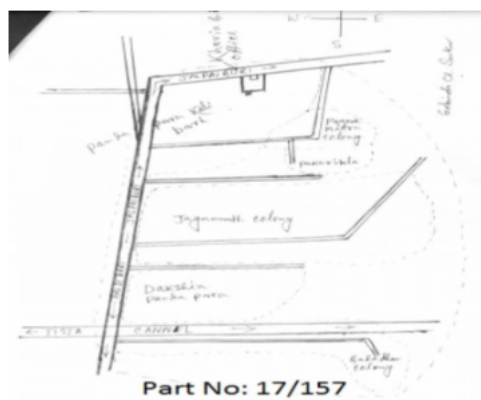

নির্বাচক নিবন্ধন আধিকারিকের স্বাক্ষর

Nazri Naksha

Google Map View

Polling Station Building Front View

Polling Station Front View

Cad View

Key MAP View

1 নাম : হরিশ চন্দ্র অধিকারী পিতার নাম: আতিয়া অধিকারী বাড়ির নং : এন0477 বয়স : 22 লিঙ্গ : পুরুষ	NGW2777456 ফটো উপলব্ধ	2 নাম : ফুলমতী অধিকারী স্বামীর নাম: আতিয়া অধিকারী বাড়ির নং : n0477 বয়স : 44 লিঙ্গ : মহিলা	KZC2428951 ফটো উপলব্ধ	3 নাম : গজেন্দ্র আচার্য পিতার নাম: গোবিন্দপ্রসাদ আচার্য বাড়ির নং : n0062 বয়স : 104 লিঙ্গ : পুরুষ	NGW2565935 ফটো উপলব্ধ
4 নাম : নির্মল কুমার আচার্য পিতার নাম: গজেন্দ্র আচার্য বাড়ির নং : n0061 বয়স : 72 লিঙ্গ : পুরুষ	JLG1960939 ফটো উপলব্ধ	5 নাম : সুদীপ্তা আচার্য স্বামীর নাম: নির্মল কুমার আচার্য বাড়ির নং : n0064 বয়স : 63 লিঙ্গ : মহিলা	KZC2359693 ফটো উপলব্ধ	6 নাম : শুভাশী আচার্য পিতার নাম: নির্মল কুমার আচার্য বাড়ির নং : n0571 বয়স : 34 লিঙ্গ : পুরুষ	NGW2578953 ফটো উপলব্ধ
7 নাম : রাজ কুমার কমতি পিতার নাম: রামলাল কমতি বাড়ির নং : N000 বয়স : 31 লিঙ্গ : পুরুষ	NGW2294098 ফটো উপলব্ধ	8 নাম : চামেলী কর স্বামীর নাম: সুবল চন্দ্র কর বাড়ির নং : n0560 বয়স : 56 লিঙ্গ : মহিলা	MHX4106514 ফটো উপলব্ধ	9 নাম : সুবল চন্দ্র কর পিতার নাম: সুশীল চন্দ্র কর বাড়ির নং : n0559 বয়স : 68 লিঙ্গ : পুরুষ	MHX4106506 ফটো উপলব্ধ
10 নাম : পার্থ সারথী কর পিতার নাম: সুবল চন্দ্র কর বাড়ির নং : n0561 বয়স : 31 লিঙ্গ : পুরুষ	TJR1403856 ফটো উপলব্ধ	11 নাম : রুপা কর্মকার স্বামীর নাম: গোপাল কর্মকার বাড়ির নং : n0531 বয়স : 46 লিঙ্গ : মহিলা	BQT3144227 ফটো উপলব্ধ	12 নাম : গোপাল কর্মকার পিতার নাম: হরিমোহন কর্মকার বাড়ির নং : n0544 বয়স : 52 লিঙ্গ : পুরুষ	KZC0018986 ফটো উপলব্ধ
13 নাম : দেবশীষ গুহ পিতার নাম: ভৈরব গুহ বাড়ির নং : n0042 বয়স : 42 লিঙ্গ : পুরুষ	KZC2359552 ফটো উপলব্ধ	14 নাম : সীমা গুহ (সরকার) স্বামীর নাম: দেবশীষ গুহ বাড়ির নং : n0041 বয়স : 48 লিঙ্গ : মহিলা	KZC2359545 ফটো উপলব্ধ	15 নাম : পূজা ঘোষ(সুত্রধর) স্বামীর নাম: প্রসান্ত ঘোষ বাড়ির নং : n0006 বয়স : 29 লিঙ্গ : মহিলা	NGW2040921 ফটো উপলব্ধ
16 নাম : কৌশল্যা রায় স্বামীর নাম: সুভাষ রায় বাড়ির নং : n0001 বয়স : 40 লিঙ্গ : মহিলা	KZC2357960 ফটো উপলব্ধ	17 নাম : রজনত ঘোষ পিতার নাম: রনজিৎ ঘোষ বাড়ির নং : n0001 বয়স : 29 লিঙ্গ : পুরুষ	NGW1943133 ফটো উপলব্ধ	18 নাম : রতন চন্দ্র ঘোষ পিতার নাম: নারায়ণচন্দ্র ঘোষ বাড়ির নং : n0002 বয়স : 62 লিঙ্গ : পুরুষ	KZC2637726 ফটো উপলব্ধ
19 নাম : স্বপন ঘোষ পিতার নাম: সুজিত কুমার ঘোষ বাড়ির নং : n0541 বয়স : 47 লিঙ্গ : পুরুষ	KZC1385970 ফটো উপলব্ধ	20 নাম : বীনা ঘোষ স্বামীর নাম: মনোতোষ ঘোষ বাড়ির নং : n0337 বয়স : 56 লিঙ্গ : মহিলা	KZC1372234 ফটো উপলব্ধ	21 নাম : গোপাল ঘোষ পিতার নাম: গৌরাল ঘোষ বাড়ির নং : বয়স : 73 লিঙ্গ : পুরুষ	NGW0689927 ফটো উপলব্ধ
22 নাম : রাজা ঘোষ পিতার নাম: রতন চন্দ্র ঘোষ বাড়ির নং : n0002 বয়স : 39 লিঙ্গ : পুরুষ	NGW1344456 ফটো উপলব্ধ	23 নাম : রানা ঘোষ পিতার নাম: রতন চন্দ্র ঘোষ বাড়ির নং : n0002 বয়স : 38 লিঙ্গ : পুরুষ	NGW1344449 ফটো উপলব্ধ	24 নাম : চিনুবালা ঘোষ স্বামীর নাম: নিতাই চন্দ্র ঘোষ বাড়ির নং : n0045 বয়স : 75 লিঙ্গ : মহিলা	NGW2040806 ফটো উপলব্ধ
25 নাম : রাজু ঘোষ পিতার নাম: সেবক ঘোষ বাড়ির নং : n0004 বয়স : 37 লিঙ্গ : পুরুষ	NGW0690024 ফটো উপলব্ধ	26 নাম : রমা ঘোষ স্বামীর নাম: রনজিৎ ঘোষ বাড়ির নং : n0424 বয়স : 44 লিঙ্গ : মহিলা	NGW1943125 ফটো উপলব্ধ	27 নাম : রাজা ঘোষ পিতার নাম: ননীগোপাল ঘোষ বাড়ির নং : n0006 বয়স : 43 লিঙ্গ : পুরুষ	KZC2357978 ফটো উপলব্ধ
28 নাম : সুর্পনা ঘোষ পিতার নাম: ননীগোপাল ঘোষ বাড়ির নং : n0006 বয়স : 42 লিঙ্গ : মহিলা	KZC2357986 ফটো উপলব্ধ	29 নাম : সৌতম ঘোষ মায়ের নাম: মিনারানী ঘোষ বাড়ির নং : n0043 বয়স : 43 লিঙ্গ : পুরুষ	KZC2359560 ফটো উপলব্ধ	30 নাম : দিলীপ ঘোষ পিতার নাম: দীনেশ ঘোষ বাড়ির নং : n0007 বয়স : 53 লিঙ্গ : পুরুষ	WB/03/020/261068 ফটো উপলব্ধ