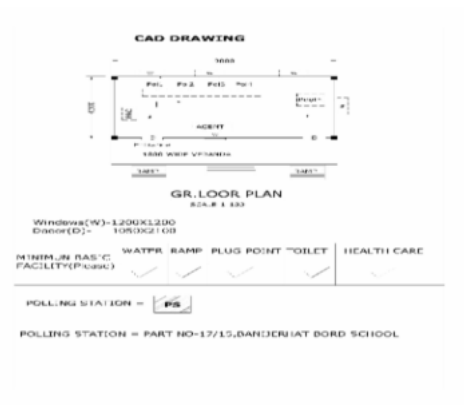

নির্বাচক নিবন্ধন আধিকারিকের স্বাক্ষর

Nazri Naksha

Google Map View

Polling Station Building Front View

Polling Station Front View

Cad View

Key MAP View

1 নাম : লাভলি বেগম স্বামীর নাম: রহমান আলি বাড়ির নং : n0212 বয়স : 38 লিঙ্গ : মহিলা	NGW2237022	ফটো উপলব্ধ	2 নাম : ময়না খাতুন পিতার নাম: মসলেম বাড়ির নং : n0048 বয়স : 29 লিঙ্গ : মহিলা	NGW1996016	ফটো উপলব্ধ	3 নাম : খাতুন অমিছা স্বামীর নাম: মসালেম মহ বাড়ির নং : n0048 বয়স : 71 লিঙ্গ : মহিলা	WB/03/021/909124	ফটো উপলব্ধ
4 নাম : সন্তোর আলী পিতার নাম: উমের আলী বাড়ির নং : n0049 বয়স : 35 লিঙ্গ : পুরুষ	NGW1301514	ফটো উপলব্ধ	5 নাম : আলিয়া খাতুন স্বামীর নাম: উমের আলী বাড়ির নং : n0049 বয়স : 61 লিঙ্গ : মহিলা	MHX2271120	ফটো উপলব্ধ	6 নাম : ফতেমা খাতুন স্বামীর নাম: সন্তোর আলী বাড়ির নং : n0049 বয়স : 30 লিঙ্গ : মহিলা	NGW2206969	ফটো উপলব্ধ
7 নাম : আলী উমের পিতার নাম: আব্দুল মহ বাড়ির নং : n0049 বয়স : 69 লিঙ্গ : পুরুষ	WB/03/021/909898	ফটো উপলব্ধ	8 নাম : ফিরোজা খাতুন স্বামীর নাম: ইসমাইল হক বাড়ির নং : n0049 বয়স : 34 লিঙ্গ : মহিলা	NGW2207017	ফটো উপলব্ধ	9 নাম : হক ইসমাইল পিতার নাম: আব্দুল মহ বাড়ির নং : n0049 বয়স : 56 লিঙ্গ : পুরুষ	WB/03/021/909562	ফটো উপলব্ধ
10 নাম : স্বর্ণারানী দাস স্বামীর নাম: পরেশচন্দ্র দাস বাড়ির নং : n0034 বয়স : 55 লিঙ্গ : মহিলা	WB/03/021/909222	ফটো উপলব্ধ	11 নাম : মমতা দাস (বেফব) স্বামীর নাম: নিরঞ্জন দাস বাড়ির নং : n0033 বয়স : 46 লিঙ্গ : মহিলা	NGW1517457	ফটো উপলব্ধ	12 নাম : শেফালী দাস স্বামীর নাম: সুকুমার দাস বাড়ির নং : n0034 বয়স : 59 লিঙ্গ : মহিলা	MHX2270866	ফটো উপলব্ধ
13 নাম : নিরঞ্জন দাস পিতার নাম: নির্মলচন্দ্র দাস বাড়ির নং : n0033 বয়স : 50 লিঙ্গ : পুরুষ	WB/03/021/909080	ফটো উপলব্ধ	14 নাম : অনুপ দাস পিতার নাম: নিরঞ্জন দাস বাড়ির নং : এন0003 বয়স : 22 লিঙ্গ : পুরুষ	NGW2839926	ফটো উপলব্ধ	15 নাম : পরেশচন্দ্র দাস পিতার নাম: ক্ষিতীশচন্দ্র দাস বাড়ির নং : n0034 বয়স : 57 লিঙ্গ : পুরুষ	MHX2271294	ফটো উপলব্ধ
16 নাম : পলাস দাস পিতার নাম: সুকুমার দাস বাড়ির নং : n0034 বয়স : 40 লিঙ্গ : পুরুষ	MHX3489259	ফটো উপলব্ধ	17 নাম : সুকুমার দাস পিতার নাম: ক্ষিতীশচন্দ্র দাস বাড়ির নং : n0034 বয়স : 66 লিঙ্গ : পুরুষ	MHX3745643	ফটো উপলব্ধ	18 নাম : নিবেশ দাস পিতার নাম: ক্ষিতীশ চন্দ্র দাস বাড়ির নং : n0033 বয়স : 55 লিঙ্গ : পুরুষ	WB/03/021/909272	ফটো উপলব্ধ
19 নাম : মুকুল দাস স্বামীর নাম: নির্মলচন্দ্র দাস বাড়ির নং : n0033 বয়স : 66 লিঙ্গ : মহিলা	WB/03/021/909541	ফটো উপলব্ধ	20 নাম : জ্যোত্স্না বর্মন(রায়) স্বামীর নাম: নকুল রায় বাড়ির নং : n0141 বয়স : 41 লিঙ্গ : মহিলা	MHX3363314	ফটো উপলব্ধ	21 নাম : বিষখা বর্মন(সরকার) স্বামীর নাম: সুদন বর্মন বাড়ির নং : n0136 বয়স : 42 লিঙ্গ : মহিলা	MHX3365467	ফটো উপলব্ধ
22 নাম : নেছা বুলবুলি স্বামীর নাম: দুবারুদ্দিন মহঃ বাড়ির নং : n0047 বয়স : 86 লিঙ্গ : মহিলা	WB/03/021/909401	ফটো উপলব্ধ	23 নাম : মনিবুল হক পিতার নাম: দুবারুদ্দিন মোঃ বাড়ির নং : n0047 বয়স : 30 লিঙ্গ : পুরুষ	NGW1770833	ফটো উপলব্ধ	24 নাম : মহ কাদের পিতার নাম: দুবারুদ্দিন মহঃ বাড়ির নং : n0047 বয়স : 56 লিঙ্গ : পুরুষ	WB/03/021/909282	ফটো উপলব্ধ
25 নাম : সোহাবুল হক পিতার নাম: দুবারুদ্দিন হক বাড়ির নং : n0047 বয়স : 34 লিঙ্গ : পুরুষ	NGW1301506	ফটো উপলব্ধ	26 নাম : মোহাম্মদ নূর আলম আলম পিতার নাম: রহমান হক বাড়ির নং : এন0047 বয়স : 22 লিঙ্গ : পুরুষ	NGW2730406	ফটো উপলব্ধ	27 নাম : রহমান আলি পিতার নাম: দুবারুদ্দিন মহঃ বাড়ির নং : n0047 বয়স : 41 লিঙ্গ : পুরুষ	MHX3364205	ফটো উপলব্ধ
28 নাম : সাহিদা খাতুন পিতার নাম: জাহীরুল মোহাম্মদ বাড়ির নং : এন0050 বয়স : 28 লিঙ্গ : মহিলা	NGW2730398	ফটো উপলব্ধ	29 নাম : লাকিবুল মোহাম্মদ পিতার নাম: জাহীরুল মোহাম্মদ বাড়ির নং : এন0050 বয়স : 23 লিঙ্গ : পুরুষ	NGW2730380	ফটো উপলব্ধ	30 নাম : নফিজা খাতুন স্বামীর নাম: জয়নুল হক বাড়ির নং : n0050 বয়স : 35 লিঙ্গ : মহিলা	NGW2087278	ফটো উপলব্ধ