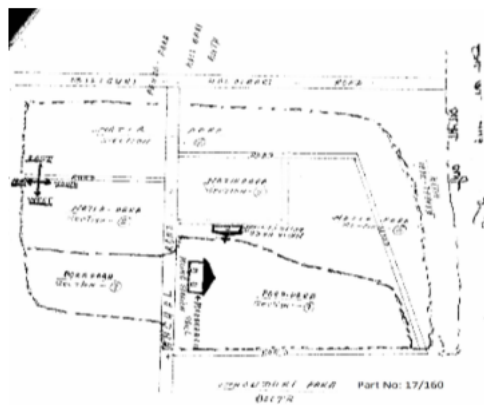

Nazri Naksha