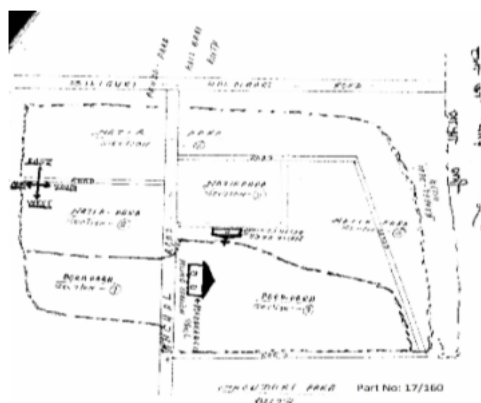

Key MAP View