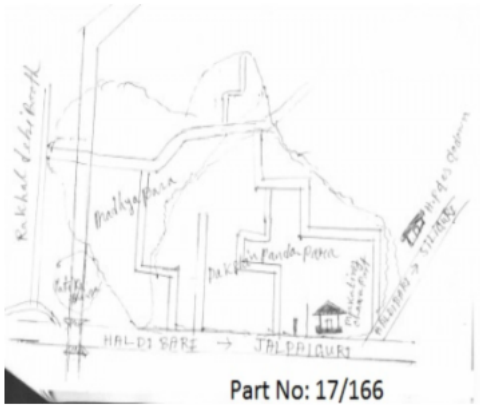

Nazri Naksha