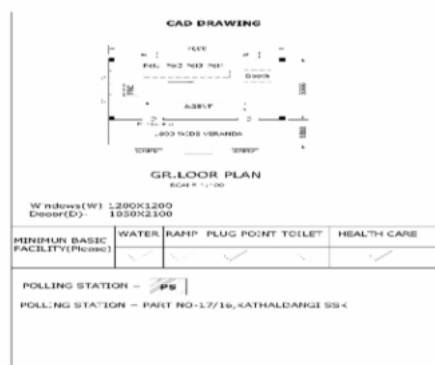

নির্বাচক নিবন্ধন আধিকারিকের স্বাক্ষর

Nazri Naksha

Google Map View

Polling Station Building Front View

Polling Station Front View

Cad View

Key MAP View

1 নাম : ফিরোজা বানু স্বামীর নাম: জব্বার মোহাম্মদ বাড়ির নং : N0119 বয়স : 34 লিঙ্গ : মহিলা	TJR1117381 ফটো উপলব্ধ	2 নাম : আকাশ আলি পিতার নাম: সহীদুল ইসলাম বাড়ির নং : N0077 বয়স : 24 লিঙ্গ : পুরুষ	NGW2588580 ফটো উপলব্ধ	3 নাম : রিন্টু দাস পিতার নাম: শ্রীনন্দ দাস বাড়ির নং : n0023 বয়স : 53 লিঙ্গ : পুরুষ	WB/03/021/909776 ফটো উপলব্ধ
4 নাম : মিত্রা দাস(শীলা) স্বামীর নাম: রামমোহন দাস বাড়ির নং : n0006 বয়স : 37 লিঙ্গ : মহিলা	NGW1517739 ফটো উপলব্ধ	5 নাম : অপূর্ব দাস পিতার নাম: রামমোহন দাস বাড়ির নং : এন0006 বয়স : 22 লিঙ্গ : পুরুষ	NGW2730646 ফটো উপলব্ধ	6 নাম : ব্রজেন দাস পিতার নাম: যতীন দাস বাড়ির নং : n0024 বয়স : 59 লিঙ্গ : পুরুষ	WB/03/021/909811 ফটো উপলব্ধ
7 নাম : ঝনু দাস পিতার নাম: শ্রীনন্দ দাস বাড়ির নং : n0023 বয়স : 49 লিঙ্গ : পুরুষ	MHX3365004 ফটো উপলব্ধ	8 নাম : সঞ্জয় দাস পিতার নাম: লক্ষ্মীন্দর দাস বাড়ির নং : n0002 বয়স : 36 লিঙ্গ : পুরুষ	MHX4139150 ফটো উপলব্ধ	9 নাম : শেফালী দাস পিতার নাম: গনেশ দাস বাড়ির নং : এন00401 বয়স : 28 লিঙ্গ : মহিলা	NGW1995976 ফটো উপলব্ধ
10 নাম : লতা দাস স্বামীর নাম: ব্রজেন দাস বাড়ির নং : n0024 বয়স : 55 লিঙ্গ : মহিলা	WB/03/021/909522 ফটো উপলব্ধ	11 নাম : রেখা দাস সরকার স্বামীর নাম: রিন্টু দাস বাড়ির নং : n0023 বয়স : 48 লিঙ্গ : মহিলা	MHX4139143 ফটো উপলব্ধ	12 নাম : রানা দাস পিতার নাম: রিন্টু দাস বাড়ির নং : 292 বয়স : 22 লিঙ্গ : পুরুষ	NGW2860328 ফটো উপলব্ধ
13 নাম : রবেন দাস পিতার নাম: রমেশ দাস বাড়ির নং : n0006 বয়স : 81 লিঙ্গ : পুরুষ	WB/03/021/909211 ফটো উপলব্ধ	14 নাম : কুলন বালা দাস স্বামীর নাম: গনেশ দাস বাড়ির নং : এন00400 বয়স : 61 লিঙ্গ : মহিলা	MHX3745668 ফটো উপলব্ধ	15 নাম : রাধারানী দাস পিতার নাম: লক্ষ্মীন্দর দাস বাড়ির নং : n0002 বয়স : 69 লিঙ্গ : মহিলা	WB/03/021/909258 ফটো উপলব্ধ
16 নাম : মমতা দাস পিতার নাম: রবেন দাস বাড়ির নং : এন0006 বয়স : 33 লিঙ্গ : মহিলা	NGW2261246 ফটো উপলব্ধ	17 নাম : গনেশ দাস পিতার নাম: হরেন্দ্র দাস বাড়ির নং : এন00145 বয়স : 69 লিঙ্গ : পুরুষ	MHX3745650 ফটো উপলব্ধ	18 নাম : ভরত দাস পিতার নাম: রবেন দাস বাড়ির নং : n0006 বয়স : 42 লিঙ্গ : পুরুষ	MHX3910254 ফটো উপলব্ধ
19 নাম : রামমোহন দাস পিতার নাম: রবেন দাস বাড়ির নং : n0006 বয়স : 49 লিঙ্গ : পুরুষ	WB/03/021/909718 ফটো উপলব্ধ	20 নাম : কাজল বর্মন পিতার নাম: সুনীল বর্মন বাড়ির নং : n0009 বয়স : 51 লিঙ্গ : পুরুষ	WB/03/021/909056 ফটো উপলব্ধ	21 নাম : গৌতম বর্মন পিতার নাম: কাজল বর্মন বাড়ির নং : এন0009 বয়স : 23 লিঙ্গ : পুরুষ	NGW2679066 ফটো উপলব্ধ
22 নাম : অঞ্জলি বর্মন স্বামীর নাম: তপন বর্মন বাড়ির নং : এন0009 বয়স : 41 লিঙ্গ : মহিলা	NGW2730810 ফটো উপলব্ধ	23 নাম : শ্রীমতি বর্মন স্বামীর নাম: কাজল বর্মন বাড়ির নং : n0009 বয়স : 43 লিঙ্গ : মহিলা	MHX3365053 ফটো উপলব্ধ	24 নাম : তপন বর্মন পিতার নাম: সুনীল বর্মন বাড়ির নং : n0009 বয়স : 43 লিঙ্গ : পুরুষ	NGW0063321 ফটো উপলব্ধ
25 নাম : বিশ্বজিৎ বর্মন পিতার নাম: কাজল বর্মন বাড়ির নং : এন0009 বয়স : 22 লিঙ্গ : পুরুষ	NGW2892099 ফটো উপলব্ধ	26 নাম : রিষি বিশ্বাস(দাস) স্বামীর নাম: ভরত দাস বাড়ির নং : n0145 বয়স : 30 লিঙ্গ : মহিলা	NGW1855741 ফটো উপলব্ধ	27 নাম : সরলা বিশ্বাস(রায়) স্বামীর নাম: প্রদীপ কুমার রায় বাড়ির নং : n0147 বয়স : 35 লিঙ্গ : মহিলা	NGW1369909 ফটো উপলব্ধ
28 নাম : কৃষ্ণ মন্ডল পিতার নাম: শৈলেন চন্দ্র মন্ডল বাড়ির নং : n0022 বয়স : 40 লিঙ্গ : পুরুষ	MHX3365962 ফটো উপলব্ধ	29 নাম : সরুবালা মন্ডল স্বামীর নাম: ব্রজেন্দ্র মন্ডল বাড়ির নং : n0001 বয়স : 79 লিঙ্গ : মহিলা	MHX3365095 ফটো উপলব্ধ	30 নাম : পরিত্র দাস পিতার নাম: লক্ষ্মীন্দর দাস বাড়ির নং : n0020 বয়স : 41 লিঙ্গ : পুরুষ	MHX3365079 ফটো উপলব্ধ