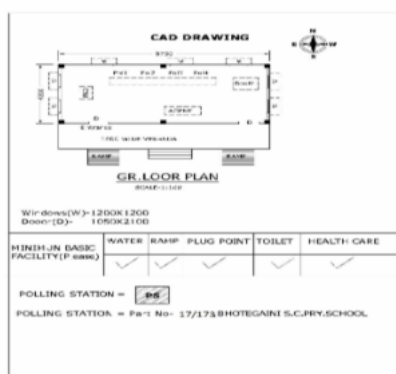

নির্বাচক নিবন্ধন আধিকারিকের স্বাক্ষর

Nazri Naksha

Google Map View

Polling Station Building Front View

Polling Station Front View

Cad View

Key MAP View

1	NGW2533495	নাম : আনজিনা খাতুন স্বামীর নাম: আবদুল বাড়ির নং : n0017 বয়স : 56 লিঙ্গ : মহিলা	ফটো উপলব্ধ	2	WB/03/020/297327	নাম : মফিজুল হক পিতার নাম: ফলিমদীন বাড়ির নং : n0031 বয়স : 59 লিঙ্গ : পুরুষ	ফটো উপলব্ধ	3	WB/03/020/297343	নাম : জসিমদীন পিতার নাম: জহর আলী বাড়ির নং : n0032 বয়স : 86 লিঙ্গ : পুরুষ	ফটো উপলব্ধ
4	WB/03/020/297424	নাম : বলমলি নেছা স্বামীর নাম: জসিমদীন বাড়ির নং : n0032 বয়স : 76 লিঙ্গ : মহিলা	ফটো উপলব্ধ	5	WB/03/020/297501	নাম : রফিকুল হক পিতার নাম: কালুটি বাড়ির নং : n0007 বয়স : 55 লিঙ্গ : পুরুষ	ফটো উপলব্ধ	6	NGW1547728	নাম : রোজিনা বানু পিতার নাম: রফিকুল হক বাড়ির নং : n0007 বয়স : 33 লিঙ্গ : মহিলা	ফটো উপলব্ধ
7	WB/03/020/297241	নাম : হাসিনা বানু স্বামীর নাম: নাসিরদীন বাড়ির নং : n0028 বয়স : 51 লিঙ্গ : মহিলা	ফটো উপলব্ধ	8	WB/03/020/297440	নাম : মনিরুল রহমান পিতার নাম: আফতার বাড়ির নং : n0029 বয়স : 56 লিঙ্গ : পুরুষ	ফটো উপলব্ধ	9	WB/03/020/297378	নাম : আহেনা খাতুন স্বামীর নাম: আঃ জব্বার বাড়ির নং : n0008 বয়স : 59 লিঙ্গ : মহিলা	ফটো উপলব্ধ
10	KZC2375020	নাম : আফছার আলি পিতার নাম: সফীউল ইসলাম বাড়ির নং : n0012 বয়স : 41 লিঙ্গ : পুরুষ	ফটো উপলব্ধ	11	WB/03/020/297394	নাম : আবদুল সাত্তার পিতার নাম: আছিরুদ্দীন বাড়ির নং : n0038 বয়স : 63 লিঙ্গ : পুরুষ	ফটো উপলব্ধ	12	WB/03/020/297395	নাম : সরিপা খাতুন স্বামীর নাম: আবদুল ছাত্তার বাড়ির নং : n0038 বয়স : 56 লিঙ্গ : মহিলা	ফটো উপলব্ধ
13	KZC2375004	নাম : চায়না খাতুন স্বামীর নাম: সফিরুল রহমান বাড়ির নং : n0034 বয়স : 46 লিঙ্গ : মহিলা	ফটো উপলব্ধ	14	KZC1368067	নাম : আনয়ারা বেগম স্বামীর নাম: ইউনুস রহমান বাড়ির নং : n0032 বয়স : 48 লিঙ্গ : মহিলা	ফটো উপলব্ধ	15	NGW2696003	নাম : মোমিনা খাতুন স্বামীর নাম: নূর ইসলাম বাড়ির নং : নং 0031 বয়স : 25 লিঙ্গ : মহিলা	ফটো উপলব্ধ
16	NGW2785129	নাম : সেরিনা খাতুন স্বামীর নাম: মোহাম্মদ জুয়েল বাড়ির নং : এন0036 বয়স : 26 লিঙ্গ : মহিলা	ফটো উপলব্ধ	17	KZC2374932	নাম : সিদ্দিকুল আলম পিতার নাম: জসিমদীন বাড়ির নং : n0032 বয়স : 57 লিঙ্গ : পুরুষ	ফটো উপলব্ধ	18	WB/03/020/297537	নাম : ইউনুস রহমান পিতার নাম: জসিমদীন বাড়ির নং : n0032 বয়স : 53 লিঙ্গ : পুরুষ	ফটো উপলব্ধ
19	KZC2374940	নাম : ইউসুফ আলম পিতার নাম: জসিমদীন মহঃ বাড়ির নং : n0032 বয়স : 49 লিঙ্গ : পুরুষ	ফটো উপলব্ধ	20	WB/03/020/297386	নাম : হামিদুল মহঃ পিতার নাম: ধরপক বাড়ির নং : n0013 বয়স : 61 লিঙ্গ : পুরুষ	ফটো উপলব্ধ	21	WB/03/020/297466	নাম : মসলেম রহমান পিতার নাম: আশারক বাড়ির নং : n0019 বয়স : 50 লিঙ্গ : পুরুষ	ফটো উপলব্ধ
22	NGW1689025	নাম : জাহেদা খাতুন স্বামীর নাম: মসলীম রহমান বাড়ির নং : n0019 বয়স : 36 লিঙ্গ : মহিলা	ফটো উপলব্ধ	23	KZC2374908	নাম : পবিছার রহমান পিতার নাম: আজিজার রহমান বাড়ির নং : n0021 বয়স : 40 লিঙ্গ : পুরুষ	ফটো উপলব্ধ	24	KZC2375053	নাম : মলিজা খাতুন স্বামীর নাম: নাসিরুদ্দীন বাড়ির নং : n0004 বয়স : 51 লিঙ্গ : মহিলা	ফটো উপলব্ধ
25	NGW2222495	নাম : আলিমা বেগম স্বামীর নাম: জাহাঙ্গির আলম বাড়ির নং : n0012 বয়স : 26 লিঙ্গ : মহিলা	ফটো উপলব্ধ	26	NGW2847994	নাম : আজামদীন মহঃ পিতার নাম: ধরপক বাড়ির নং : n0009 বয়স : 52 লিঙ্গ : পুরুষ	ফটো উপলব্ধ	27	NGW2640381	নাম : তসলিমা বেগম স্বামীর নাম: আজিজুল হক বাড়ির নং : n0011 বয়স : 52 লিঙ্গ : মহিলা	ফটো উপলব্ধ
28	WB/03/020/297543	নাম : সায়েরাবানু স্বামীর নাম: হামিদুল বাড়ির নং : n0013 বয়স : 55 লিঙ্গ : মহিলা	ফটো উপলব্ধ	29	WB/03/020/297491	নাম : ফতেমা বেগম স্বামীর নাম: ফয়জুল বাড়ির নং : n0020 বয়স : 53 লিঙ্গ : মহিলা	ফটো উপলব্ধ	30	NGW1831064	নাম : নাতুল খাতুন স্বামীর নাম: পবিছার রহমান বাড়ির নং : n0021 বয়স : 35 লিঙ্গ : মহিলা	ফটো উপলব্ধ