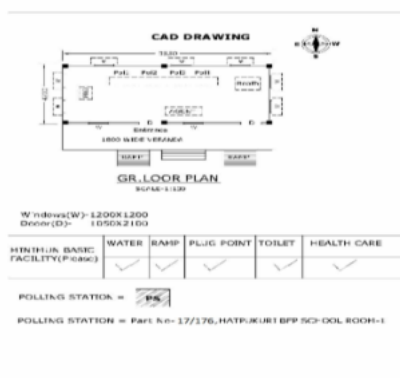

নির্বাচক নিবন্ধন আধিকারিকের স্বাক্ষর

Nazri Naksha

Google Map View

Polling Station Building Front View

Polling Station Front View

Cad View

Key MAP View

1 নাম : হাচেনা খাতুন স্বামীর নাম: তমিজদ্দীন মহঃ বাড়ির নং : n0022 বয়স : 64 লিঙ্গ : মহিলা	WB/03/020/306223	ফটো উপলব্ধ	2 নাম : জাহিরুল হক পিতার নাম: তমিজদ্দীন হক বাড়ির নং : n0022 বয়স : 30 লিঙ্গ : পুরুষ	NGW1549427	ফটো উপলব্ধ	3 নাম : মশারুফ হুসেন পিতার নাম: তফিরদ্দীন মহঃ বাড়ির নং : n0023 বয়স : 63 লিঙ্গ : পুরুষ	WB/03/020/306258	ফটো উপলব্ধ
4 নাম : মজিবর রহঃ পিতার নাম: মোজো বাড়ির নং : n0078 বয়স : 61 লিঙ্গ : পুরুষ	NGW2640878	ফটো উপলব্ধ	5 নাম : ইউনুস হক পিতার নাম: আহিরুল হক বাড়ির নং : n0039 বয়স : 30 লিঙ্গ : পুরুষ	NGW1832625	ফটো উপলব্ধ	6 নাম : মোহম্মদ আলমগীর পিতার নাম: ইব্রাহিম মহঃ বাড়ির নং : এন0233 বয়স : 22 লিঙ্গ : পুরুষ	NGW2834968	ফটো উপলব্ধ
7 নাম : হালিমা খাতুন স্বামীর নাম: ইদ্রিশ হোসেন বাড়ির নং : এন0037 বয়স : 26 লিঙ্গ : মহিলা	NGW2773331	ফটো উপলব্ধ	8 নাম : রসিকুল হক পিতার নাম: পশু মহঃ বাড়ির নং : n0077 বয়স : 46 লিঙ্গ : পুরুষ	KZC1284272	ফটো উপলব্ধ	9 নাম : জাহানারা বেগম স্বামীর নাম: ময়নদ্দিন মহঃ বাড়ির নং : n0019 বয়স : 49 লিঙ্গ : মহিলা	WB/03/020/306833	ফটো উপলব্ধ
10 নাম : ছলেমা খাতুন স্বামীর নাম: আলিমুল হক বাড়ির নং : n0020 বয়স : 57 লিঙ্গ : মহিলা	WB/03/020/306332	ফটো উপলব্ধ	11 নাম : হাসিবুল হক পিতার নাম: তমিজদ্দিন বাড়ির নং : n0022 বয়স : 41 লিঙ্গ : পুরুষ	KZC2378958	ফটো উপলব্ধ	12 নাম : পহিরুল হক পিতার নাম: তজমল হক বাড়ির নং : n0039 বয়স : 57 লিঙ্গ : পুরুষ	WB/03/020/306735	ফটো উপলব্ধ
13 নাম : ফরিদা খাতুন স্বামীর নাম: মাসুদ রানা বাড়ির নং : এন0008 বয়স : 25 লিঙ্গ : মহিলা	NGW2785061	ফটো উপলব্ধ	14 নাম : সপিউল আলম পিতার নাম: তবিবর রহমান বাড়ির নং : n0004 বয়স : 60 লিঙ্গ : পুরুষ	NGW2647121	ফটো উপলব্ধ	15 নাম : নূর ইসলাম পিতার নাম: মশারুফ হোসেন বাড়ির নং : n0023 বয়স : 30 লিঙ্গ : পুরুষ	NGW1832377	ফটো উপলব্ধ
16 নাম : রুমা পারভীন পিতার নাম: ইব্রাহিম মহাম্মদ বাড়ির নং : n0233 বয়স : 24 লিঙ্গ : মহিলা	NGW2624070	ফটো উপলব্ধ	17 নাম : আবেদা খাতুন স্বামীর নাম: গফুর মহঃ বাড়ির নং : n0042 বয়স : 65 লিঙ্গ : মহিলা	WB/03/020/306756	ফটো উপলব্ধ	18 নাম : আয়ুব আলি পিতার নাম: মহঃআলী বাড়ির নং : n0082 বয়স : 51 লিঙ্গ : পুরুষ	NGW2512291	ফটো উপলব্ধ
19 নাম : আজিমা খাতুন স্বামীর নাম: নবিউল বাড়ির নং : n0027 বয়স : 51 লিঙ্গ : মহিলা	NGW2461853	ফটো উপলব্ধ	20 নাম : সাহানুর আলম পিতার নাম: রসিকুল হক বাড়ির নং : N0077 বয়স : 24 লিঙ্গ : পুরুষ	NGW2623890	ফটো উপলব্ধ	21 নাম : সাপিয়া বেওয়া স্বামীর নাম: অসিমদ্দিন বাড়ির নং : n0076 বয়স : 77 লিঙ্গ : মহিলা	NGW2458222	ফটো উপলব্ধ
22 নাম : অশিদুল হক পিতার নাম: মৌলা বাড়ির নং : n0118 বয়স : 37 লিঙ্গ : পুরুষ	NGW1549559	ফটো উপলব্ধ	23 নাম : আমিনুর হক পিতার নাম: তজমল হক বাড়ির নং : n0039 বয়স : 37 লিঙ্গ : পুরুষ	KZC2765907	ফটো উপলব্ধ	24 নাম : আলোমা খাতুন স্বামীর নাম: মোশারুফ হোসেন বাড়ির নং : n0047 বয়স : 52 লিঙ্গ : মহিলা	NGW2462174	ফটো উপলব্ধ
25 নাম : হাজিজুল ইসলাম পিতার নাম: সবেদ আলি বাড়ির নং : n0091 বয়স : 50 লিঙ্গ : পুরুষ	NGW2510717	ফটো উপলব্ধ	26 নাম : সাহিদা খাতুন স্বামীর নাম: আসরাফুল আলম বাড়ির নং : n0109 বয়স : 51 লিঙ্গ : মহিলা	NGW1549534	ফটো উপলব্ধ	27 নাম : সেলিনা পারভীন পিতার নাম: সামিউল হোসেন বাড়ির নং : n0092 বয়স : 29 লিঙ্গ : মহিলা	NGW1949767	ফটো উপলব্ধ
28 নাম : জিয়ারুল মহম্মদ পিতার নাম: হুসেন মহম্মদ বাড়ির নং : n0055 বয়স : 39 লিঙ্গ : পুরুষ	KZC2379774	ফটো উপলব্ধ	29 নাম : আশরাফুল আলম পিতার নাম: কবিরদ্দীন মহাম্মদ বাড়ির নং : এন0092 বয়স : 47 লিঙ্গ : পুরুষ	KZC2119600	ফটো উপলব্ধ	30 নাম : মকছেদুল মহম্মদ পিতার নাম: হামিদার রহমান বাড়ির নং : এন0043 বয়স : 24 লিঙ্গ : পুরুষ	NGW2765592	ফটো উপলব্ধ