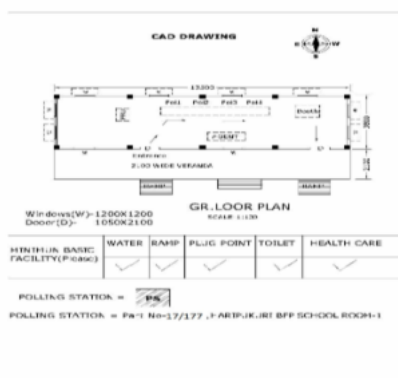

নির্বাচক নিবন্ধন আধিকারিকের স্বাক্ষর

Nazri Naksha

Google Map View

Polling Station Building Front View

Polling Station Front View

Cad View

Key MAP View

1 নাম : সায়েদ আলী পিতার নাম: অমিজুদ্দীন মহঃ বাড়ির নং : এন0052 বয়স : 24 লিঙ্গ : পুরুষ	NGW2744613 ফটো উপলব্ধ	2 নাম : আলিমা বেগম স্বামীর নাম: সাহানুর আলম বাড়ির নং : এন0017 বয়স : 26 লিঙ্গ : মহিলা	NGW2787851 ফটো উপলব্ধ	3 নাম : হাজরা বানু স্বামীর নাম: মোহাম্মদ সালামুদ্দীন বাড়ির নং : এন0032 বয়স : 30 লিঙ্গ : মহিলা	NGW2295558 ফটো উপলব্ধ
4 নাম : মনিজা খাতুন স্বামীর নাম: সহিরুদ্দীন মহঃ বাড়ির নং : n0055 বয়স : 39 লিঙ্গ : মহিলা	NGW0780486 ফটো উপলব্ধ	5 নাম : মজিদ রহমান পিতার নাম: জয়নুল হক বাড়ির নং : এন0033 বয়স : 51 লিঙ্গ : পুরুষ	NGW2526432 ফটো উপলব্ধ	6 নাম : আমিজা খাতুন স্বামীর নাম: ইসলাম হক বাড়ির নং : n0057 বয়স : 67 লিঙ্গ : মহিলা	WB/03/020/306864 ফটো উপলব্ধ
7 নাম : জসমীর আলম পিতার নাম: আজাদ আলি বাড়ির নং : এন0048 বয়স : 23 লিঙ্গ : পুরুষ	NGW2699429 ফটো উপলব্ধ	8 নাম : রবিনা পারভীন স্বামীর নাম: হুসেন হুসেন বাড়ির নং : এন0050 বয়স : 24 লিঙ্গ : মহিলা	NGW2834760 ফটো উপলব্ধ	9 নাম : তরিনা খাতুন (বেওয়া) স্বামীর নাম: নছিরউদ্দিন মহঃ বাড়ির নং : n0020 বয়স : 72 লিঙ্গ : মহিলা	WB/03/020/306183 ফটো উপলব্ধ
10 নাম : রেজিয়া খাতুন স্বামীর নাম: নূর আলম বাড়ির নং : এন0053 বয়স : 28 লিঙ্গ : মহিলা	NGW2769156 ফটো উপলব্ধ	11 নাম : নূরজাহান খাতুন স্বামীর নাম: মজিদ রহমান বাড়ির নং : এন0033 বয়স : 47 লিঙ্গ : মহিলা	NGW2526473 ফটো উপলব্ধ	12 নাম : লাভলী বেগম স্বামীর নাম: আলিয়ার রহমান বাড়ির নং : n0087 বয়স : 39 লিঙ্গ : মহিলা	KZC2766475 ফটো উপলব্ধ
13 নাম : মহঃ আজিজ পিতার নাম: আজাদ আলী বাড়ির নং : n0048 বয়স : 36 লিঙ্গ : পুরুষ	NGW1353994 ফটো উপলব্ধ	14 নাম : মনজিনা খাতুন স্বামীর নাম: খয়রুল আলম বাড়ির নং : n0038 বয়স : 33 লিঙ্গ : মহিলা	NGW1549989 ফটো উপলব্ধ	15 নাম : রীনা পারভীন পিতার নাম: আব্দুল আজীজ বাড়ির নং : এন0053 বয়স : 25 লিঙ্গ : মহিলা	NGW2273779 ফটো উপলব্ধ
16 নাম : আশরাফুল হক পিতার নাম: তজমল হক বাড়ির নং : এন0316 বয়স : 22 লিঙ্গ : পুরুষ	NGW2787943 ফটো উপলব্ধ	17 নাম : আলিয়ার রহমান পিতার নাম: ইসলাম হক বাড়ির নং : n0057 বয়স : 55 লিঙ্গ : পুরুষ	WB/03/020/306723 ফটো উপলব্ধ	18 নাম : অঞ্জুরা খাতুন পিতার নাম: তবিবর রহমান বাড়ির নং : এন0038 বয়স : 31 লিঙ্গ : মহিলা	NGW1764547 ফটো উপলব্ধ
19 নাম : জিয়াবুল হক পিতার নাম: আব্দুল আজিজ বাড়ির নং : n0053 বয়স : 42 লিঙ্গ : পুরুষ	KZC2379360 ফটো উপলব্ধ	20 নাম : রুনা লায়লা পিতার নাম: নফিজউদ্দিন মহঃ বাড়ির নং : n0038 বয়স : 32 লিঙ্গ : মহিলা	NGW1690502 ফটো উপলব্ধ	21 নাম : আফিজা খাতুন স্বামীর নাম: রহমান আলী বাড়ির নং : n0054 বয়স : 57 লিঙ্গ : মহিলা	WB/03/020/306663 ফটো উপলব্ধ
22 নাম : নছিয়া বেওয়া স্বামীর নাম: আশাচ বাড়ির নং : n0055 বয়স : 71 লিঙ্গ : মহিলা	WB/03/020/306085 ফটো উপলব্ধ	23 নাম : সাহেনাজ পারভীন পিতার নাম: নজরুল ইসলাম বাড়ির নং : n0046 বয়স : 24 লিঙ্গ : মহিলা	NGW2624724 ফটো উপলব্ধ	24 নাম : সামছুন নেহার স্বামীর নাম: বহন আলী বাড়ির নং : n0032 বয়স : 58 লিঙ্গ : মহিলা	WB/03/020/306685 ফটো উপলব্ধ
25 নাম : সপিউল হক পিতার নাম: অফিজুদ্দিন মহঃ বাড়ির নং : n0039 বয়স : 37 লিঙ্গ : পুরুষ	KZC2766467 ফটো উপলব্ধ	26 নাম : মমেনা খাতুন স্বামীর নাম: সরিফুল আলম বাড়ির নং : এন0025 বয়স : 28 লিঙ্গ : মহিলা	NGW2764900 ফটো উপলব্ধ	27 নাম : সাহানুর আলম পিতার নাম: সপিকুল হক বাড়ির নং : এন0202 বয়স : 25 লিঙ্গ : পুরুষ	NGW2273704 ফটো উপলব্ধ
28 নাম : সাহানুর আলোম পিতার নাম: জব্বার আলী বাড়ির নং : n0047 বয়স : 28 লিঙ্গ : পুরুষ	NGW2182152 ফটো উপলব্ধ	29 নাম : সায়েদ আফ্রিদি পিতার নাম: লতিফ রহমান বাড়ির নং : এন0033 বয়স : 21 লিঙ্গ : পুরুষ	NGW2818318 ফটো উপলব্ধ	30 নাম : খয়রুল আলম পিতার নাম: সবেদ আলি বাড়ির নং : এন0033 বয়স : 37 লিঙ্গ : পুরুষ	NGW0780288 ফটো উপলব্ধ