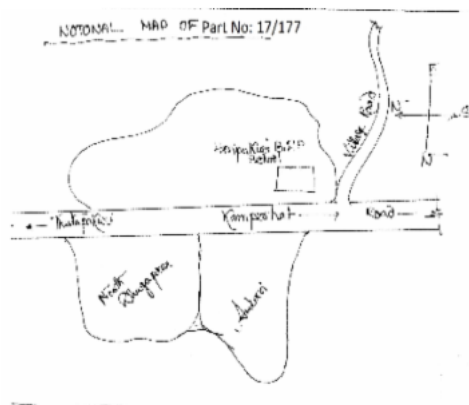

Nazri Naksha