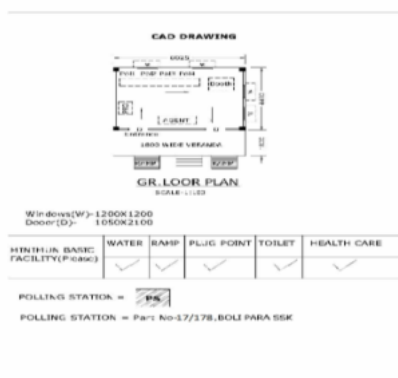

নির্বাচক নিবন্ধন আধিকারিকের স্বাক্ষর

Nazri Naksha

Google Map View

Polling Station Building Front View

Polling Station Front View

Cad View

Key MAP View

1 নাম : তফিজুদ্দীন আহাম্মদ পিতার নাম: মনজুর আলী বাড়ির নং : n0005 বয়স : 55 লিঙ্গ : পুরুষ	NGW2650463 ফটো উপলব্ধ	2 নাম : রোজিনা বেগম পিতার নাম: হামিদার রহমান বাড়ির নং : n0002 বয়স : 28 লিঙ্গ : মহিলা	NGW2231314 ফটো উপলব্ধ	3 নাম : শপিয়া খাতুন স্বামীর নাম: ছায়াত আলী বাড়ির নং : n0044 বয়স : 49 লিঙ্গ : মহিলা	NGW2530616 ফটো উপলব্ধ
4 নাম : খলিলার রহমান পিতার নাম: বুজুমদীন বাড়ির নং : n0045 বয়স : 68 লিঙ্গ : পুরুষ	WB/03/020/309368 ফটো উপলব্ধ	5 নাম : রুহিনা গোলাপ পিতার নাম: রহমান আলী বাড়ির নং : N0030 বয়স : 24 লিঙ্গ : মহিলা	NGW2625119 ফটো উপলব্ধ	6 নাম : মুন্সাজ আলী পিতার নাম: ছায়াত আলী বাড়ির নং : N0044 বয়স : 25 লিঙ্গ : পুরুষ	NGW2625176 ফটো উপলব্ধ
7 নাম : ফাতেমা বেগম পিতার নাম: শেফাজুল হক বাড়ির নং : N0007 বয়স : 32 লিঙ্গ : মহিলা	NGW1835065 ফটো উপলব্ধ	8 নাম : আনোয়ার আলী পিতার নাম: খলিলউদ্দিন রহমান বাড়ির নং : n0045 বয়স : 40 লিঙ্গ : পুরুষ	KZC2381291 ফটো উপলব্ধ	9 নাম : অঞ্জুআরা বেগম স্বামীর নাম: আমিনার রহমান বাড়ির নং : এন0043 বয়স : 29 লিঙ্গ : মহিলা	NGW2756997 ফটো উপলব্ধ
10 নাম : তহিমা খাতুন স্বামীর নাম: জয়নাব আলী বাড়ির নং : n0007 বয়স : 48 লিঙ্গ : মহিলা	KZC1368836 ফটো উপলব্ধ	11 নাম : আলিব হোসেন পিতার নাম: সপীজদ্দিন আহমেদ বাড়ির নং : এন0005 বয়স : 21 লিঙ্গ : পুরুষ	NGW2843886 ফটো উপলব্ধ	12 নাম : লুৎফর রহমান পিতার নাম: আজিমুল হক বাড়ির নং : n0002 বয়স : 34 লিঙ্গ : পুরুষ	NGW1550268 ফটো উপলব্ধ
13 নাম : অরিফা বেগম স্বামীর নাম: জমির উদ্দীন মহম্মদ বাড়ির নং : n0043 বয়স : 31 লিঙ্গ : মহিলা	NGW1833524 ফটো উপলব্ধ	14 নাম : মমিরদীন মায়ের নাম: হচেনা বেওয়া বাড়ির নং : n0053 বয়স : 34 লিঙ্গ : পুরুষ	NGW1690874 ফটো উপলব্ধ	15 নাম : সফিয়ার রহমান পিতার নাম: আছিমত আলী বাড়ির নং : n0057 বয়স : 42 লিঙ্গ : পুরুষ	KZC2216240 ফটো উপলব্ধ
16 নাম : ছায়াত আলী পিতার নাম: নফিজউদ্দীন বাড়ির নং : n0044 বয়স : 56 লিঙ্গ : পুরুষ	WB/03/020/309528 ফটো উপলব্ধ	17 নাম : জসিরউদ্দীন পিতার নাম: আজিমুদ্দিন বাড়ির নং : n0028 বয়স : 53 লিঙ্গ : পুরুষ	NGW2640621 ফটো উপলব্ধ	18 নাম : সরনা সরকার পিতার নাম: সপিজুল হক বাড়ির নং : n0039 বয়স : 31 লিঙ্গ : মহিলা	NGW1690791 ফটো উপলব্ধ
19 নাম : রূপালী বেগম স্বামীর নাম: এলিয়ার রহমান বাড়ির নং : n0012 বয়স : 46 লিঙ্গ : মহিলা	KZC1284884 ফটো উপলব্ধ	20 নাম : মনোয়ারা বেগম স্বামীর নাম: মোস্তফা আলি বাড়ির নং : n0020 বয়স : 43 লিঙ্গ : মহিলা	KZC2380160 ফটো উপলব্ধ	21 নাম : ইমরান আলী পিতার নাম: রহমান আলী বাড়ির নং : n0030 বয়স : 30 লিঙ্গ : পুরুষ	NGW1884832 ফটো উপলব্ধ
22 নাম : নরিয়া খাতুন স্বামীর নাম: আব্বাজ আলী বাড়ির নং : n0051 বয়স : 49 লিঙ্গ : মহিলা	NGW2482883 ফটো উপলব্ধ	23 নাম : মনসেফ আলী পিতার নাম: সমিরুদ্দিন বাড়ির নং : n0020 বয়স : 42 লিঙ্গ : পুরুষ	KZC2120269 ফটো উপলব্ধ	24 নাম : সামসুল হক পিতার নাম: ফজিমুদ্দীন আহাম্মদ বাড়ির নং : n0018 বয়স : 50 লিঙ্গ : পুরুষ	NGW2528800 ফটো উপলব্ধ
25 নাম : সমেদ আলী পিতার নাম: এফাজুদ্দীন বাড়ির নং : n0023 বয়স : 57 লিঙ্গ : পুরুষ	NGW2552743 ফটো উপলব্ধ	26 নাম : মৌসুমী বেগম পিতার নাম: সামসুল হক বাড়ির নং : এন0018 বয়স : 25 লিঙ্গ : মহিলা	NGW2578235 ফটো উপলব্ধ	27 নাম : সকিনা খাতুন স্বামীর নাম: নজরুল বাড়ির নং : n0052 বয়স : 71 লিঙ্গ : মহিলা	WB/03/020/309569 ফটো উপলব্ধ
28 নাম : ছপিয়া খাতুন স্বামীর নাম: আছিমত আলী বাড়ির নং : n0057 বয়স : 69 লিঙ্গ : মহিলা	NGW2486074 ফটো উপলব্ধ	29 নাম : রুবেল হক পিতার নাম: মীর্জামুল হক. বাড়ির নং : এন0056 বয়স : 37 লিঙ্গ : পুরুষ	NGW2578334 ফটো উপলব্ধ	30 নাম : সখিনা খাতুন স্বামীর নাম: ময়েদউদ্দীন বাড়ির নং : n0019 বয়স : 65 লিঙ্গ : মহিলা	NGW2535219 ফটো উপলব্ধ