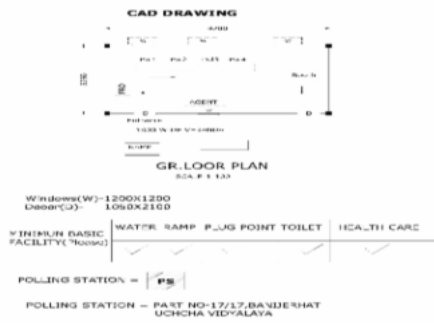

নির্বাচক নিবন্ধন আধিকারিকের স্বাক্ষর

Nazri Naksha

Google Map View

Polling Station Building Front View

Polling Station Front View

Cad View

Key MAP View

1 নাম : নিরঞ্জন রায় পিতার নাম: অতুল চন্দ্র রায় বাড়ির নং : N0083 বয়স : 24 লিঙ্গ : পুরুষ	NGW2589067 ফটো উপলব্ধ	2 নাম : পিনাকী রয় পিতার নাম: বিদেশ রয় বাড়ির নং : N0054 বয়স : 24 লিঙ্গ : পুরুষ	NGW2589042 ফটো উপলব্ধ	3 নাম : চন্দ্র রায় পিতার নাম: অমল্য রায় বাড়ির নং : n0006 বয়স : 32 লিঙ্গ : পুরুষ	NGW1517929 ফটো উপলব্ধ
4 নাম : সুরা রায় পিতার নাম: অমল্য রায় বাড়ির নং : n0006 বয়স : 28 লিঙ্গ : মহিলা	NGW1996545 ফটো উপলব্ধ	5 নাম : রাধারানি রায় স্বামীর নাম: অমল্য রায় বাড়ির নং : n0006 বয়স : 56 লিঙ্গ : মহিলা	NGW2321909 ফটো উপলব্ধ	6 নাম : অমল্য রায় পিতার নাম: তালেশ্বর রায় বাড়ির নং : n0006 বয়স : 71 লিঙ্গ : পুরুষ	NGW2321891 ফটো উপলব্ধ
7 নাম : দীপালী রায় পিতার নাম: অমল্য রায় বাড়ির নং : n0006 বয়স : 29 লিঙ্গ : মহিলা	NGW1996537 ফটো উপলব্ধ	8 নাম : লক্ষ্মী ঋষি স্বামীর নাম: পাশান্জু ঋষি বাড়ির নং : N0281 বয়স : 36 লিঙ্গ : মহিলা	NGW2588960 ফটো উপলব্ধ	9 নাম : প্রবীর পোদ্দার পিতার নাম: প্রফুল্ল পোদ্দার বাড়ির নং : n0047 বয়স : 46 লিঙ্গ : পুরুষ	MHX2269991 ফটো উপলব্ধ
10 নাম : বিষ্ণু পোদ্দার স্বামীর নাম: প্রবীর পোদ্দার বাড়ির নং : n0047 বয়স : 31 লিঙ্গ : মহিলা	NGW1771997 ফটো উপলব্ধ	11 নাম : প্রদীপকুমার পোদ্দার পিতার নাম: প্রফুল্লকুমার পোদ্দার বাড়ির নং : এন0045 বয়স : 49 লিঙ্গ : পুরুষ	WB/03/021/915329 ফটো উপলব্ধ	Q 12 নাম : সাগর পোদ্দার পিতার নাম: ভদ্র পোদ্দার বাড়ির নং : এন0227 বয়স : 24 লিঙ্গ : পুরুষ	NGW2720852 ফটো উপলব্ধ
Q 13 নাম : বিদ্যুৎ পোদ্দার পিতার নাম: বিষ্ণু পদ পোদ্দার বাড়ির নং : বয়স : 59 লিঙ্গ : পুরুষ	MHX3932290 ফটো উপলব্ধ	Q 14 নাম : বিপ্লব পোদ্দার পিতার নাম: বিষ্ণু পদ পোদ্দার বাড়ির নং : এন0045 বয়স : 38 লিঙ্গ : পুরুষ	NGW2680411 ফটো উপলব্ধ	Q 15 নাম : ভদ্র পোদ্দার পিতার নাম: বিষ্ণু পদ পোদ্দার বাড়ির নং : এন0041 বয়স : 66 লিঙ্গ : পুরুষ	XZD2802932 ফটো উপলব্ধ
16 নাম : মনোজিৎ পোদ্দার পিতার নাম: বিষ্ণু পদ পোদ্দার বাড়ির নং : এন0045 বয়স : 40 লিঙ্গ : পুরুষ	NGW1633304 ফটো উপলব্ধ	17 নাম : বিমলা রায় স্বামীর নাম: রাজেন্দ্র নাথ রায় বাড়ির নং : n0041 বয়স : 57 লিঙ্গ : মহিলা	WB/03/021/912040 ফটো উপলব্ধ	18 নাম : মনসা পোদ্দার স্বামীর নাম: প্রদীপ পোদ্দার বাড়ির নং : এন0045 বয়স : 43 লিঙ্গ : মহিলা	MHX3368917 ফটো উপলব্ধ
19 নাম : গীতারানী পোদ্দার স্বামীর নাম: প্রফুল্ল পোদ্দার বাড়ির নং : n0046 বয়স : 71 লিঙ্গ : মহিলা	NGW2375855 ফটো উপলব্ধ	Q 20 নাম : বিনতা পোদ্দার স্বামীর নাম: বিদ্যুৎ পোদ্দার বাড়ির নং : বয়স : 50 লিঙ্গ : মহিলা	NGW1633361 ফটো উপলব্ধ	Q 21 নাম : সঞ্জিত পোদ্দার পিতার নাম: বিষ্ণু পদ পোদ্দার বাড়ির নং : N0045 বয়স : 35 লিঙ্গ : পুরুষ	NGW2252518 ফটো উপলব্ধ
22 নাম : বিশ্বজিৎ পোদ্দার পিতার নাম: বিষ্ণু পদ পোদ্দার বাড়ির নং : n0045 বয়স : 42 লিঙ্গ : পুরুষ	NGW1996495 ফটো উপলব্ধ	Q 23 নাম : বিনয় পোদ্দার পিতার নাম: বিদ্যুৎ পোদ্দার বাড়ির নং : বয়স : 33 লিঙ্গ : পুরুষ	NGW1517903 ফটো উপলব্ধ	Q 24 নাম : অর্চনা (রায়) পোদ্দার স্বামীর নাম: বিশ্বজিৎ পোদ্দার বাড়ির নং : বয়স : 37 লিঙ্গ : মহিলা	NGW1996503 ফটো উপলব্ধ
25 নাম : গীতা রায় স্বামীর নাম: সুভাষ রায় বাড়ির নং : n0037 বয়স : 46 লিঙ্গ : মহিলা	MHX2307775 ফটো উপলব্ধ	26 নাম : নবনীতা রায় পিতার নাম: রবীন্দ্র নাথ রায় বাড়ির নং : এন0009 বয়স : 22 লিঙ্গ : মহিলা	NGW2771517 ফটো উপলব্ধ	27 নাম : মনসা রায় স্বামীর নাম: দিলীপ কুমার রায় বাড়ির নং : n0005 বয়স : 45 লিঙ্গ : মহিলা	MHX3366101 ফটো উপলব্ধ
28 নাম : নৃপেন্দ্র নাথ রায় পিতার নাম: কালিচরণ রায় বাড়ির নং : n0007 বয়স : 39 লিঙ্গ : পুরুষ	MHX3367190 ফটো উপলব্ধ	29 নাম : অভিষেক রায় পিতার নাম: খিরেন্দ্র নাথ রায় বাড়ির নং : n0004 বয়স : 29 লিঙ্গ : পুরুষ	NGW1904168 ফটো উপলব্ধ	30 নাম : রূপক রায় পিতার নাম: ইন্দ্র রায় বাড়ির নং : n0002 বয়স : 32 লিঙ্গ : পুরুষ	NGW1633312 ফটো উপলব্ধ