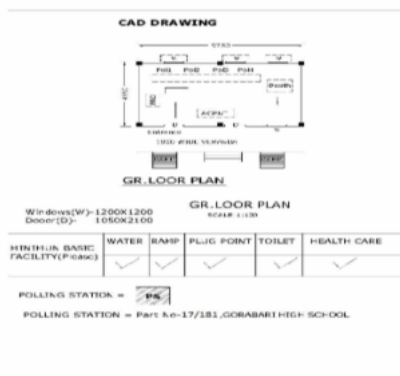

নির্বাচক নিবন্ধন আধিকারিকের স্বাক্ষর

Nazri Naksha

Google Map View

Polling Station Building Front View

Polling Station Front View

Cad View

Key MAP View

1 নাম : এহিদার খাতুন পিতার নাম : ময়জউদ্দীন মল্লিক বাড়ির নং : n0027 বয়স : পুরুষ	NGW0797449 ফটো উপলব্ধ	2 নাম : তঞ্জিনা খাতুন স্বামীর নাম : এহিদার আলম বাড়ির নং : n0027 বয়স : 38 লিঙ্গ : মহিলা	NGW1692532 ফটো উপলব্ধ	3 নাম : সাহুল আলম পিতার নাম : নাছাপ আলী বাড়ির নং : এন0027 বয়স : 24 লিঙ্গ : পুরুষ	NGW2750347 ফটো উপলব্ধ
4 নাম : নছপ আলী পিতার নাম : কমিরুল হক বাড়ির নং : n0027 বয়স : 58 লিঙ্গ : পুরুষ	WB/03/020/312164 ফটো উপলব্ধ	5 নাম : জাহানারা খাতুন স্বামীর নাম : অবিজল হক বাড়ির নং : n0245 বয়স : 38 লিঙ্গ : মহিলা	NGW1835784 ফটো উপলব্ধ	6 নাম : গুণি অধিকারী পিতার নাম : ভূপতি অধিকারী বাড়ির নং : n0006 বয়স : 26 লিঙ্গ : পুরুষ	NGW2175925 ফটো উপলব্ধ
7 নাম : জ্যোতিষ অধিকারী পিতার নাম : কেরেন্দ্রনাথ অধিকারী বাড়ির নং : n0007 বয়স : 50 লিঙ্গ : পুরুষ	WB/03/020/315247 ফটো উপলব্ধ	8 নাম : কমলা অধিকারী স্বামীর নাম : ভূপতি অধিকারী বাড়ির নং : n0006 বয়স : 47 লিঙ্গ : মহিলা	KZC1284355 ফটো উপলব্ধ	9 নাম : দক্ষরাম অধিকারী পিতার নাম : ভূপতি অধিকারী বাড়ির নং : এন0006 বয়স : 24 লিঙ্গ : পুরুষ	NGW2700540 ফটো উপলব্ধ
10 নাম : যশোমতী অধিকারী পিতার নাম : ভূপতি অধিকারী বাড়ির নং : n0006 বয়স : 29 লিঙ্গ : মহিলা	NGW2176048 ফটো উপলব্ধ	11 নাম : কমল অধিকারী পিতার নাম : সুরেন্দ্রনাথ অধিকারী বাড়ির নং : n0006 বয়স : 47 লিঙ্গ : পুরুষ	KZC1284348 ফটো উপলব্ধ	12 নাম : ভূপতি অধিকারী পিতার নাম : সুরেন্দ্রনাথ অধিকারী বাড়ির নং : n0006 বয়স : 52 লিঙ্গ : পুরুষ	WB/03/020/315022 ফটো উপলব্ধ
13 নাম : সুমিত্রা অধিকারী স্বামীর নাম : কেরেন্দ্রনাথ অধিকারী বাড়ির নং : n0007 বয়স : 69 লিঙ্গ : মহিলা	NGW2343333 ফটো উপলব্ধ	14 নাম : দিল্লী রায় (অধিকারী) স্বামীর নাম : পবিত্র অধিকারী বাড়ির নং : n0006 বয়স : 44 লিঙ্গ : মহিলা	KZC2530228 ফটো উপলব্ধ	15 নাম : পবিত্র অধিকারী পিতার নাম : সুরেন্দ্রনাথ অধিকারী বাড়ির নং : n0006 বয়স : 42 লিঙ্গ : পুরুষ	KZC2383685 ফটো উপলব্ধ
16 নাম : কফিলা খাতুন স্বামীর নাম : নছপ আলী বাড়ির নং : n0006 বয়স : 53 লিঙ্গ : মহিলা	WB/03/020/312589 ফটো উপলব্ধ	17 নাম : ফুলমতি অধিকারী স্বামীর নাম : সুরেন্দ্রনাথ অধিকারী বাড়ির নং : n0006 বয়স : 71 লিঙ্গ : মহিলা	WB/03/020/315240 ফটো উপলব্ধ	18 নাম : ধৃতি রায় পিতার নাম : ধনুভূশন রায় বাড়ির নং : এন0081 বয়স : 23 লিঙ্গ : মহিলা	NGW2747681 ফটো উপলব্ধ
19 নাম : জয়ন্তী রায় স্বামীর নাম : বিমল রায় বাড়ির নং : n0029 বয়স : 50 লিঙ্গ : মহিলা	WB/03/020/315234 ফটো উপলব্ধ	20 নাম : বিধান রায় পিতার নাম : রাধারাম রায় বাড়ির নং : n0014 বয়স : 71 লিঙ্গ : পুরুষ	WB/03/020/315017 ফটো উপলব্ধ	21 নাম : পিন্টু রায় পিতার নাম : হরেন্দ্র নাথ রায় বাড়ির নং : n0013 বয়স : 41 লিঙ্গ : পুরুষ	KZC2767614 ফটো উপলব্ধ
22 নাম : মুক্তা সরকার রায় স্বামীর নাম : শুভঙ্কর রায় বাড়ির নং : এন0029 বয়স : 28 লিঙ্গ : মহিলা	NGW2700268 ফটো উপলব্ধ	23 নাম : আরতী রায় স্বামীর নাম : মানবেন্দ্র নাথ রায় বাড়ির নং : n0017 বয়স : 47 লিঙ্গ : মহিলা	KZC2383701 ফটো উপলব্ধ	24 নাম : মানবেন্দ্রনাথ রায় পিতার নাম : বিপিনচন্দ্র রায় বাড়ির নং : n0017 বয়স : 48 লিঙ্গ : পুরুষ	WB/03/020/315611 ফটো উপলব্ধ
25 নাম : মিনতি রায় স্বামীর নাম : তুষার কান্তি রায় বাড়ির নং : n0017 বয়স : 51 লিঙ্গ : মহিলা	NGW2426609 ফটো উপলব্ধ	26 নাম : তুষার কান্তি রায় পিতার নাম : বিপিন চন্দ্র রায় বাড়ির নং : n0017 বয়স : 51 লিঙ্গ : পুরুষ	NGW2426591 ফটো উপলব্ধ	27 নাম : সৌভিক রায় পিতার নাম : মানবেন্দ্র নাথ রায় বাড়ির নং : এন0017 বয়স : 21 লিঙ্গ : পুরুষ	NGW2838613 ফটো উপলব্ধ
28 নাম : অচিন্ত রায় পিতার নাম : গৌন রায় বাড়ির নং : n0012 বয়স : 31 লিঙ্গ : পুরুষ	NGW1835826 ফটো উপলব্ধ	29 নাম : বাবলী রায় স্বামীর নাম : মানিক চন্দ্র রায় বাড়ির নং : n0009 বয়স : 34 লিঙ্গ : মহিলা	NGW1551589 ফটো উপলব্ধ	30 নাম : পুষ্প রায় স্বামীর নাম : তডিৎ রায় বাড়ির নং : n0247 বয়স : 31 লিঙ্গ : মহিলা	NGW1625847 ফটো উপলব্ধ