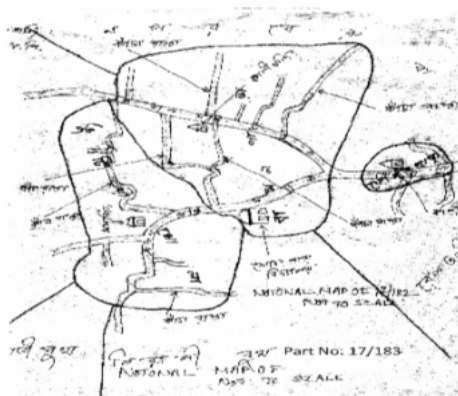

Nazri Naksha