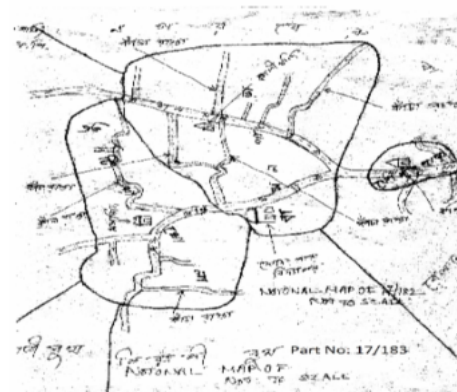

Key MAP View