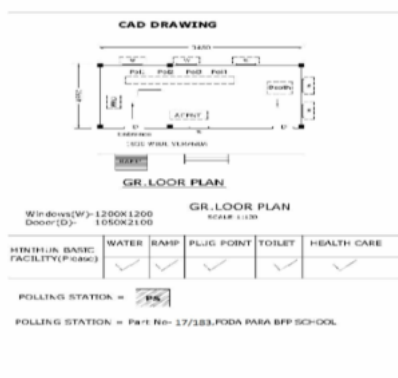

নির্বাচক নিবন্ধন আধিকারিকের স্বাক্ষর

Nazri Naksha

Google Map View

Polling Station Building Front View

Polling Station Front View

Cad View

Key MAP View

1 নাম : মতিজান খাতুন স্বামীর নাম : মজিদুল ইসলাম বাড়ির নং : n0048 বয়স : 63 লিঙ্গ : মহিলা	NGW2452464 ফটো উপলব্ধ	2 নাম : সপিয়া খাতুন স্বামীর নাম : নুরমান আলী বাড়ির নং : n0076 বয়স : 44 লিঙ্গ : মহিলা	KZC2530756 ফটো উপলব্ধ	3 নাম : রমজান আলি মায়ের নাম : অমিলা খাতুন বাড়ির নং : এন0026 বয়স : 28 লিঙ্গ : পুরুষ	NGW2700276 ফটো উপলব্ধ
4 নাম : মতাহার হুসেন পিতার নাম : হামিদার রহমান বাড়ির নং : n0077 বয়স : 43 লিঙ্গ : পুরুষ	KZC2385201 ফটো উপলব্ধ	5 নাম : লতিফা খাতুন স্বামীর নাম : নবিউল হক বাড়ির নং : n0093 বয়স : 42 লিঙ্গ : মহিলা	KZC2385169 ফটো উপলব্ধ	6 নাম : তফিলউদ্দিন আহা পিতার নাম : অবিজদ্দিন বাড়ির নং : n0044 বয়স : 56 লিঙ্গ : পুরুষ	NGW2452738 ফটো উপলব্ধ
7 নাম : মাহাতাপ আলী পিতার নাম : মফাজুল হক বাড়ির নং : n0063 বয়স : 35 লিঙ্গ : পুরুষ	NGW1355791 ফটো উপলব্ধ	8 নাম : মাফিজা খাতুন স্বামীর নাম : আসাতার আহা বাড়ির নং : n0066 বয়স : 59 লিঙ্গ : মহিলা	NGW2453447 ফটো উপলব্ধ	9 নাম : হামিদার রহমান পিতার নাম : কসির উদ্দিন বাড়ির নং : n0077 বয়স : 69 লিঙ্গ : পুরুষ	WB/03/020/318532 ফটো উপলব্ধ
10 নাম : বান বেগম স্বামীর নাম : আবুল হোসেন বাড়ির নং : n0070 বয়স : 31 লিঙ্গ : মহিলা	NGW1836980 ফটো উপলব্ধ	11 নাম : আফিজুল হক পিতার নাম : আইজার রহমান বাড়ির নং : n0081 বয়স : 33 লিঙ্গ : পুরুষ	NGW1885011 ফটো উপলব্ধ	12 নাম : দুলু মহম্মাদ পিতার নাম : নজরুল ইসলাম বাড়ির নং : n0087 বয়স : 41 লিঙ্গ : পুরুষ	KZC2713063 ফটো উপলব্ধ
13 নাম : সাহেনা খাতুন স্বামীর নাম : মনতাজুল হক বাড়ির নং : n0009 বয়স : 37 লিঙ্গ : মহিলা	MHX4137071 ফটো উপলব্ধ	14 নাম : আনাকুল ইসলাম পিতার নাম : মজিদুল ইসলাম বাড়ির নং : n0048 বয়স : 32 লিঙ্গ : পুরুষ	NGW1693845 ফটো উপলব্ধ	15 নাম : নুকুমান আলী পিতার নাম : আলিউল হক বাড়ির নং : n0076 বয়স : 47 লিঙ্গ : পুরুষ	KZC1315233 ফটো উপলব্ধ
16 নাম : ওয়াসিম আক্রাম পিতার নাম : নবীউল হক বাড়ির নং : nং093 বয়স : 24 লিঙ্গ : পুরুষ	NGW2627792 ফটো উপলব্ধ	17 নাম : মেরাজুন পারভীন পিতার নাম : সপিউল ইসলাম বাড়ির নং : এন0034 বয়স : 23 লিঙ্গ : মহিলা	NGW2700292 ফটো উপলব্ধ	18 নাম : জয়নব নেহার পিতার নাম : তফিজউদ্দিন আলম বাড়ির নং : ভুটিয়া খোলা বয়স : 43 লিঙ্গ : মহিলা	KZC1369156 ফটো উপলব্ধ
19 নাম : আজিমা খাতুন স্বামীর নাম : জাহিরুল ইসলাম বাড়ির নং : এন0088 বয়স : 30 লিঙ্গ : মহিলা	NGW2744183 ফটো উপলব্ধ	20 নাম : মর্জিনা বেওয়া স্বামীর নাম : রফিকুল হক বাড়ির নং : n0066 বয়স : 73 লিঙ্গ : মহিলা	WB/03/020/318865 ফটো উপলব্ধ	21 নাম : হাচেনা খাতুন স্বামীর নাম : মজনু হক বাড়ির নং : n0066 বয়স : 35 লিঙ্গ : মহিলা	NGW1551977 ফটো উপলব্ধ
22 নাম : নূর আলম পিতার নাম : আলিয়ার রহমান বাড়ির নং : n0064 বয়স : 38 লিঙ্গ : পুরুষ	NGW1293992 ফটো উপলব্ধ	23 নাম : শুকুর উল্লাহ আহা পিতার নাম : জালালউদ্দিন বাড়ির নং : n0007 বয়স : 55 লিঙ্গ : পুরুষ	WB/03/020/318029 ফটো উপলব্ধ	24 নাম : আলিয়ার রহমান পিতার নাম : সেরাজুল হক বাড়ির নং : n0064 বয়স : 61 লিঙ্গ : পুরুষ	WB/03/020/318799 ফটো উপলব্ধ
25 নাম : সুনিলা রায় পিতার নাম : হরেন রায় বাড়ির নং : এন0085 বয়স : 24 লিঙ্গ : পুরুষ	NGW2649747 ফটো উপলব্ধ	26 নাম : আকলিমা খাতুন স্বামীর নাম : শুকুর উল্লাহ আহা বাড়ির নং : n0007 বয়স : 49 লিঙ্গ : মহিলা	WB/03/020/318323 ফটো উপলব্ধ	27 নাম : রবি রহমান পিতার নাম : আমির হোসেন বাড়ির নং : n0075 বয়স : 40 লিঙ্গ : পুরুষ	NGW1693910 ফটো উপলব্ধ
28 নাম : রাহুল আলী পিতার নাম : মজিদুল হক বাড়ির নং : এন0066 বয়স : 24 লিঙ্গ : পুরুষ	NGW2700425 ফটো উপলব্ধ	29 নাম : আনাকুল হক পিতার নাম : সপিউল হক বাড়ির নং : n0093 বয়স : 43 লিঙ্গ : পুরুষ	KZC2385151 ফটো উপলব্ধ	30 নাম : নূরজাবান হক পিতার নাম : জাফির উদ্দিন বাড়ির নং : n0027 বয়স : 42 লিঙ্গ : পুরুষ	NGW0805945 ফটো উপলব্ধ