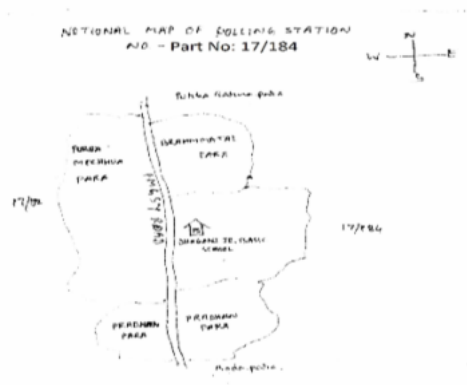

Cad View

Key MAP View