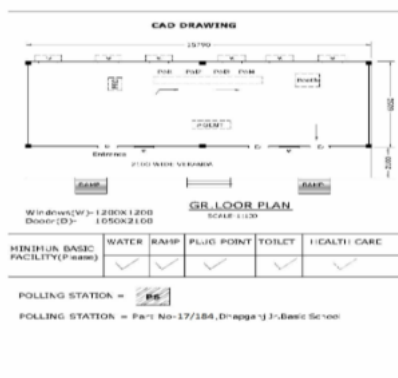

নির্বাচক নিবন্ধন আধিকারিকের স্বাক্ষর

Nazri Naksha

Google Map View

Polling Station Building Front View

Polling Station Front View

Cad View

Key MAP View

1	NGW1254788	নাম : মিনু রায় স্বামীর নাম: নরেন রায় বাড়ির নং : n0179 বয়স : 37 লিঙ্গ : মহিলা	ফটো উপলব্ধ	2	NGW1952290	নাম : মদন বর্মন পিতার নাম: ধনঞ্জয় বর্মন বাড়ির নং : n0009 বয়স : 29 লিঙ্গ : পুরুষ	ফটো উপলব্ধ	3	NGW2774842	নাম : মহাদেব বর্মন পিতার নাম: ধনঞ্জয় বর্মন বাড়ির নং : এন0009 বয়স : 22 লিঙ্গ : পুরুষ	ফটো উপলব্ধ
4	NGW2290062	নাম : অজিত বর্মন পিতার নাম: বীরেন বর্মন বাড়ির নং : এন0009 বয়স : 25 লিঙ্গ : পুরুষ	ফটো উপলব্ধ	5	NGW2298123	নাম : প্রসেনজিৎ বর্মন পিতার নাম: ধনঞ্জয় বর্মন বাড়ির নং : এন0009 বয়স : 27 লিঙ্গ : পুরুষ	ফটো উপলব্ধ	6	WB/03/020/348094	নাম : সবিতা বর্মন স্বামীর নাম: বিরেন্দ্র বর্মন বাড়ির নং : n0030 বয়স : 61 লিঙ্গ : মহিলা	ফটো উপলব্ধ
7	NGW2409282	নাম : পূর্ণিমা বর্মন স্বামীর নাম: ধনঞ্জয় বর্মন বাড়ির নং : n0009 বয়স : 50 লিঙ্গ : মহিলা	ফটো উপলব্ধ	8	NGW2409274	নাম : ধনঞ্জয় বর্মন পিতার নাম: বরুণরাম বর্মন বাড়ির নং : n0009 বয়স : 57 লিঙ্গ : পুরুষ	ফটো উপলব্ধ	9	NGW1552348	নাম : অঞ্জলী রায় স্বামীর নাম: নীলু রায় বাড়ির নং : n0018 বয়স : 36 লিঙ্গ : মহিলা	ফটো উপলব্ধ
10	NGW2387470	নাম : নিলু রয় পিতার নাম: নলিনী রায় বাড়ির নং : n0018 বয়স : 49 লিঙ্গ : পুরুষ	ফটো উপলব্ধ	11	KZC2385946	নাম : সঞ্জিতা অধিকারী (রায়) স্বামীর নাম: ক্ষিতীশ রায় বাড়ির নং : n0010 বয়স : 42 লিঙ্গ : মহিলা	ফটো উপলব্ধ	12	NGW2387413	নাম : জয়ন্তী রায় স্বামীর নাম: সুভাষচন্দ্র রায় বাড়ির নং : n0010 বয়স : 61 লিঙ্গ : মহিলা	ফটো উপলব্ধ
13	NGW2628402	নাম : আলোক রায় পিতার নাম: দিলীপ রায় বাড়ির নং : n0010 বয়স : 24 লিঙ্গ : পুরুষ	ফটো উপলব্ধ	14	KZC2126043	নাম : ক্ষিতীশ চন্দ্র রায় পিতার নাম: নীরেন্দ্রনাথ রায় বাড়ির নং : n0010 বয়স : 45 লিঙ্গ : পুরুষ	ফটো উপলব্ধ	15	WB/03/020/321552	নাম : দিলীপ চন্দ্র রায় পিতার নাম: নীরেন্দ্রনাথ রায় বাড়ির নং : n0010 বয়স : 52 লিঙ্গ : পুরুষ	ফটো উপলব্ধ
16	KZC2530947	নাম : জয়ন্ত রায় পিতার নাম: সুভাষ রায় বাড়ির নং : n0010 বয়স : 38 লিঙ্গ : পুরুষ	ফটো উপলব্ধ	17	NGW2489045	নাম : নিরেন্দ্রনাথ রয় পিতার নাম: মহেশ্বর রায় বাড়ির নং : n0010 বয়স : 72 লিঙ্গ : পুরুষ	ফটো উপলব্ধ	18	NGW2628386	নাম : নিমু রায় পিতার নাম: নিলু রায় বাড়ির নং : n0018 বয়স : 24 লিঙ্গ : পুরুষ	ফটো উপলব্ধ
19	NGW2746741	নাম : রাহুল রায় পিতার নাম: ক্ষিতীশ চন্দ্র রায় বাড়ির নং : এন0010 বয়স : 22 লিঙ্গ : পুরুষ	ফটো উপলব্ধ	20	KZC2707198	নাম : স্বপ্না রায় স্বামীর নাম: দিলীপ রায় বাড়ির নং : n0010 বয়স : 41 লিঙ্গ : মহিলা	ফটো উপলব্ধ	21	NGW2628238	নাম : রনী রায় পিতার নাম: ক্ষিতীশ রায় বাড়ির নং : N0010 বয়স : 24 লিঙ্গ : পুরুষ	ফটো উপলব্ধ
22	NGW2813327	নাম : রত্না রায় পিতার নাম: নিলু রায় বাড়ির নং : এন0018 বয়স : 21 লিঙ্গ : মহিলা	ফটো উপলব্ধ	23	NGW2699452	নাম : ভাস্কর রায় পিতার নাম: দিলীপ চন্দ্র রায় বাড়ির নং : এন0010 বয়স : 23 লিঙ্গ : পুরুষ	ফটো উপলব্ধ	24	NGW1278670	নাম : লক্ষ্মী রায় স্বামীর নাম: বিপুল রায় বাড়ির নং : n0018 বয়স : 38 লিঙ্গ : মহিলা	ফটো উপলব্ধ
25	KZC2124642	নাম : বিপুল রায় মায়ের নাম: নলিনী রায় বাড়ির নং : n0018 বয়স : 42 লিঙ্গ : পুরুষ	ফটো উপলব্ধ	26	KZC2386886	নাম : দুলাল রায় পিতার নাম: জ্যোতীষ রায় বাড়ির নং : n0006 বয়স : 43 লিঙ্গ : পুরুষ	ফটো উপলব্ধ	27	WB/03/020/321282	নাম : জ্যোতিষ রায় পিতার নাম: পদ্ম রায় বাড়ির নং : n0006 বয়স : 61 লিঙ্গ : পুরুষ	ফটো উপলব্ধ
28	NGW2290161	নাম : মাল্পি রায় স্বামীর নাম: বীরেন্দ্র নাথ রায় বাড়ির নং : এন0002 বয়স : 31 লিঙ্গ : মহিলা	ফটো উপলব্ধ	29	NGW2679660	নাম : সুকুমার রায় পিতার নাম: দীনেশ রায় বাড়ির নং : n0028 বয়স : 51 লিঙ্গ : পুরুষ	ফটো উপলব্ধ	30	WB/03/020/321481	নাম : কালোমনী রায় স্বামীর নাম: জ্যোতিষ রায় বাড়ির নং : n0006 বয়স : 53 লিঙ্গ : মহিলা	ফটো উপলব্ধ