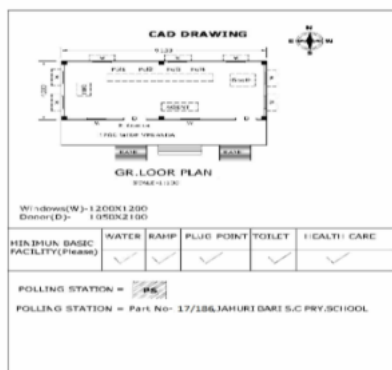

নির্বাচক নিবন্ধন আধিকারিকের স্বাক্ষর

Nazri Naksha

Google Map View

Polling Station Building Front View

Polling Station Front View

Cad View

Key MAP View

1 নাম : অপু রায় স্বামীর নাম: সঞ্জিত রায় বাড়ির নং : n0093 বয়স : 37 লিঙ্গ : মহিলা	NGW1243260 ফটো উপলব্ধ	2 নাম : জবা অধিকারী পিতার নাম: বিদ্যামোহন অধিকারী বাড়ির নং : n0024 বয়স : 36 লিঙ্গ : মহিলা	NGW1553114 ফটো উপলব্ধ	3 নাম : অক্ষয় অধিকারী পিতার নাম: অলক অধিকারী বাড়ির নং : এন0001 বয়স : 24 লিঙ্গ : পুরুষ	NGW2698280 ফটো উপলব্ধ
4 নাম : অলক অধিকারী পিতার নাম: মহেন্দ্র নাথ অধিকারী বাড়ির নং : n0001 বয়স : 43 লিঙ্গ : পুরুষ	KZC2126639 ফটো উপলব্ধ	5 নাম : মহেন্দ্রনাথ অধিকারী পিতার নাম: শিবলাল অধিকারী বাড়ির নং : n0019 বয়স : 86 লিঙ্গ : পুরুষ	WB/03/020/324205 ফটো উপলব্ধ	6 নাম : জয়ন্তী অধিকারী স্বামীর নাম: বিদ্যামোহন অধিকারী বাড়ির নং : n0024 বয়স : 55 লিঙ্গ : মহিলা	WB/03/020/324434 ফটো উপলব্ধ
7 নাম : সন্ধ্যা অধিকারি পিতার নাম: বিদ্যামোহন অধিকারি বাড়ির নং : n0024 বয়স : 34 লিঙ্গ : মহিলা	NGW1695097 ফটো উপলব্ধ	8 নাম : খুকু অধিকারী(তালুকদার) স্বামীর নাম: ইন্দ্রজীৎ অধিকারী বাড়ির নং : n0024 বয়স : 33 লিঙ্গ : মহিলা	NGW1553155 ফটো উপলব্ধ	9 নাম : ইন্দ্রজীৎ অধিকারী পিতার নাম: বিদ্যামোহন অধিকারী বাড়ির নং : n0024 বয়স : 39 লিঙ্গ : পুরুষ	KZC2388007 ফটো উপলব্ধ
10 নাম : রাম নারায়ন অধিকারী পিতার নাম: মহেন্দ্র নাথ অধিকারী বাড়ির নং : n0019 বয়স : 36 লিঙ্গ : পুরুষ	NGW1244706 ফটো উপলব্ধ	11 নাম : মিনুবালা অধিকারী স্বামীর নাম: অলোক অধিকারী বাড়ির নং : n0001 বয়স : 43 লিঙ্গ : মহিলা	KZC2126621 ফটো উপলব্ধ	12 নাম : অমিলা অধিকারী স্বামীর নাম: রামনারায়ন অধিকারী বাড়ির নং : n0250 বয়স : 37 লিঙ্গ : মহিলা	KZC2712529 ফটো উপলব্ধ
13 নাম : মনোজ আলি পিতার নাম: মজিবর রহমান বাড়ির নং : গড়ালবাড়ী বয়স : 26 লিঙ্গ : পুরুষ	NGW2177236 ফটো উপলব্ধ	14 নাম : অফগর আলী পিতার নাম: আলমগীর আলী বাড়ির নং : না বয়স : 24 লিঙ্গ : পুরুষ	NGW2629681 ফটো উপলব্ধ	15 নাম : আরবান আলী পিতার নাম: আবদুল কাদের বাড়ির নং : ডাঙ্গা পাড়া বয়স : 25 লিঙ্গ : পুরুষ	NGW2629475 ফটো উপলব্ধ
16 নাম : সেলিনা পারভীন পিতার নাম: শেখ সাদি রহমান বাড়ির নং : এন0196 বয়স : 28 লিঙ্গ : মহিলা	NGW2291565 ফটো উপলব্ধ	17 নাম : অনিমা বর্মন পিতার নাম: সুধীর বর্মন বাড়ির নং : হরিনগর বয়স : 32 লিঙ্গ : মহিলা	TJR1442714 ফটো উপলব্ধ	18 নাম : অমিতা বর্মন(রায়) স্বামীর নাম: নিরঞ্জন রায় বাড়ির নং : n0249 বয়স : 45 লিঙ্গ : মহিলা	KZC2118446 ফটো উপলব্ধ
19 নাম : রুপছনা বেগম পিতার নাম: আবুল কালাম আজাদ বাড়ির নং : নং00 বয়স : 26 লিঙ্গ : মহিলা	NGW2282317 ফটো উপলব্ধ	20 নাম : সুব্রত মাহাতো পিতার নাম: রামবালক মাহাতো বাড়ির নং : n0084 বয়স : 42 লিঙ্গ : পুরুষ	KZC2126076 ফটো উপলব্ধ	21 নাম : লালপুরি মাহাতো স্বামীর নাম: রামবালক মাহাতো বাড়ির নং : n0084 বয়স : 69 লিঙ্গ : মহিলা	WB/03/020/324313 ফটো উপলব্ধ
22 নাম : পিংকি মহাতো (কামাতি) স্বামীর নাম: সুব্রত মহাতো বাড়ির নং : n0084 বয়স : 36 লিঙ্গ : মহিলা	NGW1695105 ফটো উপলব্ধ	23 নাম : চৈতীবালা রায় স্বামীর নাম: দীনেশ রায় বাড়ির নং : n0048 বয়স : 56 লিঙ্গ : মহিলা	WB/03/020/324713 ফটো উপলব্ধ	24 নাম : মটারু রয় পিতার নাম: পঞ্চানন রায় বাড়ির নং : n0048 বয়স : 61 লিঙ্গ : পুরুষ	NGW2650729 ফটো উপলব্ধ
25 নাম : প্রফুল্ল কুমার রায় পিতার নাম: অন্নধর রায় বাড়ির নং : n0061 বয়স : 51 লিঙ্গ : পুরুষ	WB/03/020/324402 ফটো উপলব্ধ	26 নাম : সুর্যমুখী রায় স্বামীর নাম: বিদ্যৎ রায় বাড়ির নং : N0063 বয়স : 29 লিঙ্গ : মহিলা	NGW2136430 ফটো উপলব্ধ	27 নাম : শেফালী রায় স্বামীর নাম: প্রভাত কুমার রায় বাড়ির নং : N0073 বয়স : 30 লিঙ্গ : মহিলা	NGW2136232 ফটো উপলব্ধ
28 নাম : অমূল্য রায় পিতার নাম: গোপালচন্দ্র রায় বাড়ির নং : n0050 বয়স : 61 লিঙ্গ : পুরুষ	NGW2635977 ফটো উপলব্ধ	29 নাম : চন্দন রায় পিতার নাম: সুরেন্দ্রনাথ রায় বাড়ির নং : হরীনগর বয়স : 24 লিঙ্গ : পুরুষ	NGW2629350 ফটো উপলব্ধ	30 নাম : বিশ্বনাথ রায় পিতার নাম: মাঘু রায় বাড়ির নং : n0025 বয়স : 30 লিঙ্গ : পুরুষ	NGW1838044 ফটো উপলব্ধ