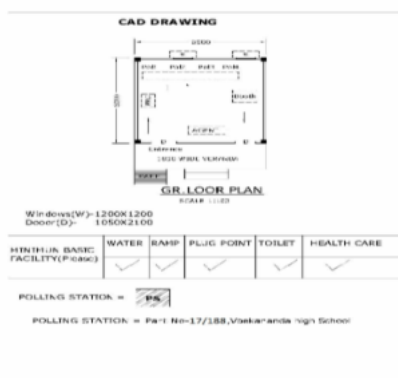

নির্বাচক নিবন্ধন আধিকারিকের স্বাক্ষর

Nazri Naksha

Google Map View

Polling Station Building Front View

Polling Station Front View

Cad View

Key MAP View

1 নাম : অফিয়া সুলতান স্বামীর নাম : মশিবর রহমান বাড়ির নং : n0821 বয়স : 56 লিঙ্গ : মহিলা	KZC1316264 ফটো উপলব্ধ	2 নাম : মশিবর রহমান পিতার নাম : আহাম্মুদীন বাড়ির নং : এন0323 বয়স : 66 লিঙ্গ : পুরুষ	NGW2819647 ফটো উপলব্ধ	3 নাম : পিনু অধিকারী পিতার নাম : কলিন অধিকারী বাড়ির নং : n0322 বয়স : 29 লিঙ্গ : পুরুষ	NGW1953645 ফটো উপলব্ধ
4 নাম : বিশ্বজিৎ অধিকারী পিতার নাম : কলিন অধিকারী বাড়ির নং : n0322 বয়স : 28 লিঙ্গ : পুরুষ	NGW2223394 ফটো উপলব্ধ	5 নাম : কলিন অধিকারী পিতার নাম : সত্যেন অধিকারী বাড়ির নং : n0322 বয়স : 55 লিঙ্গ : পুরুষ	KZC1370824 ফটো উপলব্ধ	6 নাম : নিয়তি অধিকারী(রায়া) স্বামীর নাম : কলিন অধিকারী বাড়ির নং : n0320 বয়স : 40 লিঙ্গ : মহিলা	NGW1711993 ফটো উপলব্ধ
7 নাম : কাঞ্চন উড়াও স্বামীর নাম : সহদেব উড়াও বাড়ির নং : n0010 বয়স : 53 লিঙ্গ : মহিলা	WB/03/020/330545 ফটো উপলব্ধ	8 নাম : অনুবালা উড়াও স্বামীর নাম : রামচরণ উড়াও বাড়ির নং : n0049 বয়স : 65 লিঙ্গ : মহিলা	WB/03/020/330544 ফটো উপলব্ধ	9 নাম : রমেশ ওড়াও পিতার নাম : সহদেব ওড়াও বাড়ির নং : n0010 বয়স : 28 লিঙ্গ : পুরুষ	NGW2053767 ফটো উপলব্ধ
10 নাম : সুরমি উড়াও স্বামীর নাম : সীতারাম উড়াও বাড়ির নং : n0009 বয়স : 57 লিঙ্গ : মহিলা	WB/03/020/330587 ফটো উপলব্ধ	11 নাম : প্রদীপ উড়াও পিতার নাম : হরি উড়াও বাড়ির নং : n0010 বয়স : 43 লিঙ্গ : পুরুষ	KZC2128197 ফটো উপলব্ধ	12 নাম : সহদেব উড়াও পিতার নাম : সোমা উড়াও বাড়ির নং : n0010 বয়স : 59 লিঙ্গ : পুরুষ	WB/03/020/330550 ফটো উপলব্ধ
13 নাম : তৃপ্তি ভগত(উরাও) স্বামীর নাম : অতুল উরাও বাড়ির নং : n0009 বয়স : 31 লিঙ্গ : মহিলা	NGW1839166 ফটো উপলব্ধ	14 নাম : অতুল উড়াও পিতার নাম : সীতারাম উড়াও বাড়ির নং : n0009 বয়স : 42 লিঙ্গ : পুরুষ	KZC2128213 ফটো উপলব্ধ	15 নাম : রেখা উড়াও স্বামীর নাম : তাপস রায় বাড়ির নং : n0010 বয়স : 30 লিঙ্গ : মহিলা	NGW1839224 ফটো উপলব্ধ
16 নাম : হারাধন কর পিতার নাম : নৃপেন্দ্র নাথ কর বাড়ির নং : n0064 বয়স : 41 লিঙ্গ : পুরুষ	KZC2427540 ফটো উপলব্ধ	17 নাম : কৃষ্ণা কর (দত্ত) স্বামীর নাম : হারাধন কর বাড়ির নং : n0064 বয়স : 46 লিঙ্গ : মহিলা	GBM2288504 ফটো উপলব্ধ	18 নাম : গুরুবালা কষ্য স্বামীর নাম : গোবিন্দ কষ্য বাড়ির নং : n0051 বয়স : 51 লিঙ্গ : মহিলা	KZC2648640 ফটো উপলব্ধ
19 নাম : সঞ্জয় কৈস্যা পিতার নাম : আসিনাথ কৈস্যা বাড়ির নং : n0057 বয়স : 24 লিঙ্গ : পুরুষ	NGW2630986 ফটো উপলব্ধ	20 নাম : ঝিলন রায় (কস্যা) স্বামীর নাম : সাকালু রায় বাড়ির নং : এন0048 বয়স : 36 লিঙ্গ : মহিলা	NGW1250729 ফটো উপলব্ধ	21 নাম : তাপসী রায় পিতার নাম : নৃপেন রায় বাড়ির নং : এন0051 বয়স : 32 লিঙ্গ : মহিলা	NGW1721133 ফটো উপলব্ধ
22 নাম : বাসুদেব কস্যা পিতার নাম : সাতানু কস্যা বাড়ির নং : n0048 বয়স : 41 লিঙ্গ : পুরুষ	KZC2389138 ফটো উপলব্ধ	23 নাম : সম্পা কৈস্যা বর্মন স্বামীর নাম : কলিন বর্মন বাড়ির নং : n0057 বয়স : 31 লিঙ্গ : মহিলা	NGW2053759 ফটো উপলব্ধ	24 নাম : বাসন্তী কষ্য স্বামীর নাম : সাতানু কষ্য বাড়ির নং : n0048 বয়স : 63 লিঙ্গ : মহিলা	WB/03/020/330417 ফটো উপলব্ধ
25 নাম : সুধন কষ্য পিতার নাম : সাতানু কষ্য বাড়ির নং : n0048 বয়স : 36 লিঙ্গ : পুরুষ	NGW1244979 ফটো উপলব্ধ	26 নাম : বর্নালী কষ্য স্বামীর নাম : পাথিরাম কষ্য বাড়ির নং : n0048 বয়স : 39 লিঙ্গ : মহিলা	NGW1244987 ফটো উপলব্ধ	27 নাম : রবিন কৈস্যা পিতার নাম : সুশীল কষ্য বাড়ির নং : n0053 বয়স : 69 লিঙ্গ : পুরুষ	NGW2879831 ফটো উপলব্ধ
28 নাম : শুভঙ্কর কৈস্যা পিতার নাম : বীরেন কৈস্যা বাড়ির নং : n0056 বয়স : 26 লিঙ্গ : পুরুষ	NGW2630739 ফটো উপলব্ধ	29 নাম : পাল্লু কৈস্যা পিতার নাম : পাথিরাম কৈস্যা বাড়ির নং : এন0048 বয়স : 24 লিঙ্গ : পুরুষ	NGW2757896 ফটো উপলব্ধ	30 নাম : ভারতী কষ্য স্বামীর নাম : আশিনাথ কষ্য বাড়ির নং : n0057 বয়স : 59 লিঙ্গ : মহিলা	KZC1313709 ফটো উপলব্ধ