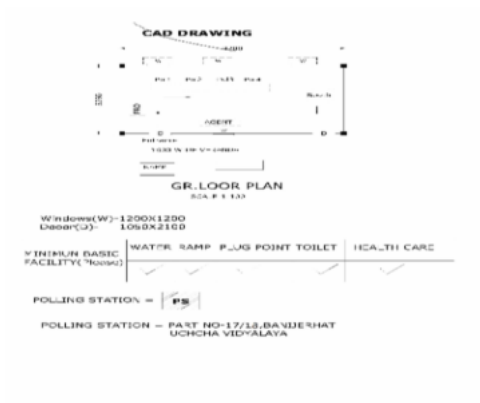

নির্বাচক নিবন্ধন আধিকারিকের স্বাক্ষর

Nazri Naksha

Google Map View

Polling Station Building Front View

Polling Station Front View

Cad View

Key MAP View

1	NGW2476729	নাম : বুলু নেছা স্বামীর নাম: সোপী মোহাম্মদ বাড়ির নং : n0168 বয়স : 53 লিঙ্গ : মহিলা	ফটো উপলব্ধ	2	NGW2100006	নাম : নূর আলম পিতার নাম: মজিবর রহমান বাড়ির নং : N0166 বয়স : 27 লিঙ্গ : পুরুষ	ফটো উপলব্ধ	3	NGW2680510	নাম : আজিবর রহমান পিতার নাম: আলিয়ার রহমান বাড়ির নং : এন0160 বয়স : 24 লিঙ্গ : পুরুষ	ফটো উপলব্ধ
4	NGW2050839	নাম : রেজিয়া খাতুন পিতার নাম: আব্দুল আজাত বাড়ির নং : এন000 বয়স : 28 লিঙ্গ : মহিলা	ফটো উপলব্ধ	5	NGW2477198	নাম : সাপিন পিতার নাম: অশ্বদেব রায় বাড়ির নং : n0097 বয়স : 71 লিঙ্গ : পুরুষ	ফটো উপলব্ধ	6	NGW1633775	নাম : নূর পিতার নাম: সোপী মোহাম্মদ বাড়ির নং : n0168 বয়স : 31 লিঙ্গ : পুরুষ	ফটো উপলব্ধ
7	MHX3932084	নাম : সাণ্ডার আলী পিতার নাম: মহম্মদ জমিরুদ্দিন বাড়ির নং : n0168 বয়স : 37 লিঙ্গ : পুরুষ	ফটো উপলব্ধ	8	TJR1940014	নাম : সাহেদা খাতুন পিতার নাম: সামি মহম্মদ বাড়ির নং : এন0168 বয়স : 31 লিঙ্গ : মহিলা	ফটো উপলব্ধ	9	NGW1904341	নাম : হুসেন আলি পিতার নাম: জুমারুদদীন মোহাম্মদ বাড়ির নং : n0168 বয়স : 32 লিঙ্গ : পুরুষ	ফটো উপলব্ধ
10	NGW1302249	নাম : লুৎফর রহমান পিতার নাম: সপিজদ্দিন মোহাম্মদ বাড়ির নং : n0171 বয়স : 34 লিঙ্গ : পুরুষ	ফটো উপলব্ধ	11	NGW2479814	নাম : মগবুল রহমান পিতার নাম: আকবর আলী বাড়ির নং : n0176 বয়স : 37 লিঙ্গ : পুরুষ	ফটো উপলব্ধ	12	MHX3932092	নাম : কুপবানু বেগম স্বামীর নাম: মক্কেদ আলী বাড়ির নং : n0167 বয়স : 39 লিঙ্গ : মহিলা	ফটো উপলব্ধ
13	WB/03/021/468083	নাম : মক্কেদ আলী পিতার নাম: সামসুল হক বাড়ির নং : n0167 বয়স : 46 লিঙ্গ : পুরুষ	ফটো উপলব্ধ	14	WB/03/021/912215	নাম : আবেদা খাতুন স্বামীর নাম: সামসুল হক বাড়ির নং : n0167 বয়স : 59 লিঙ্গ : মহিলা	ফটো উপলব্ধ	15	MHX3366283	নাম : সজিবর রহমান পিতার নাম: জয়নদ্দীন রহমান বাড়ির নং : n0166 বয়স : 52 লিঙ্গ : পুরুষ	ফটো উপলব্ধ
16	WB/03/021/912468	নাম : আমিনা বেগম স্বামীর নাম: জয়নদ্দীন মহঃ বাড়ির নং : n0166 বয়স : 66 লিঙ্গ : মহিলা	ফটো উপলব্ধ	17	MHX2307288	নাম : আহিমা খাতুন স্বামীর নাম: গিয়ারদ্দীন মহঃ বাড়ির নং : n0169 বয়স : 61 লিঙ্গ : মহিলা	ফটো উপলব্ধ	18	MHX2922953	নাম : রফিকুল মহঃ পিতার নাম: কেকাউ বাড়ির নং : n0161 বয়স : 47 লিঙ্গ : পুরুষ	ফটো উপলব্ধ
19	WB/03/021/912846	নাম : সপিজদ্দিন মহঃ পিতার নাম: কবিরদ্দীন মহঃ বাড়ির নং : n0171 বয়স : 59 লিঙ্গ : পুরুষ	ফটো উপলব্ধ	20	NGW0068155	নাম : জরিলা খাতুন পিতার নাম: আকবর আলী বাড়ির নং : n0176 বয়স : 50 লিঙ্গ : মহিলা	ফটো উপলব্ধ	21	MHX2922987	নাম : বাবলু রায় পিতার নাম: সপিন্দর রায় বাড়ির নং : n0097 বয়স : 42 লিঙ্গ : পুরুষ	ফটো উপলব্ধ
22	NGW1224310	নাম : সমারী নেছা স্বামীর নাম: মজিবর রহমান বাড়ির নং : n0166 বয়স : 42 লিঙ্গ : মহিলা	ফটো উপলব্ধ	23	MHX4139556	নাম : উৎপল রায় পিতার নাম: মুকুন্দ রায় বাড়ির নং : n0131 বয়স : 39 লিঙ্গ : পুরুষ	ফটো উপলব্ধ	24	NGW1996685	নাম : জহিরুল হক পিতার নাম: গিয়াসুদ্দিন বাড়ির নং : n0169 বয়স : 29 লিঙ্গ : পুরুষ	ফটো উপলব্ধ
25	MHX2270478	নাম : সোপী মোহাম্মদ পিতার নাম: সুলেমান মোহাম্মদ বাড়ির নং : n0168 বয়স : 59 লিঙ্গ : পুরুষ	ফটো উপলব্ধ	26	WB/03/021/912670	নাম : জুমীরদ্দীন মহঃ পিতার নাম: সুলেমান আলী বাড়ির নং : n0168 বয়স : 63 লিঙ্গ : পুরুষ	ফটো উপলব্ধ	27	MHX4139549	নাম : রত্না রায় স্বামীর নাম: উৎপল রায় বাড়ির নং : n0131 বয়স : 37 লিঙ্গ : মহিলা	ফটো উপলব্ধ
28	NGW1633635	নাম : মুন সাহেব আলী পিতার নাম: আকবর আলী বাড়ির নং : n0176 বয়স : 32 লিঙ্গ : পুরুষ	ফটো উপলব্ধ	29	WB/03/021/912246	নাম : সামসুল হক পিতার নাম: সুলেমান আলী বাড়ির নং : n0167 বয়স : 66 লিঙ্গ : পুরুষ	ফটো উপলব্ধ	30	WB/03/021/912236	নাম : সাহেরা বেগম স্বামীর নাম: জুমারুদদীন মহঃ বাড়ির নং : n0164 বয়স : 55 লিঙ্গ : মহিলা	ফটো উপলব্ধ