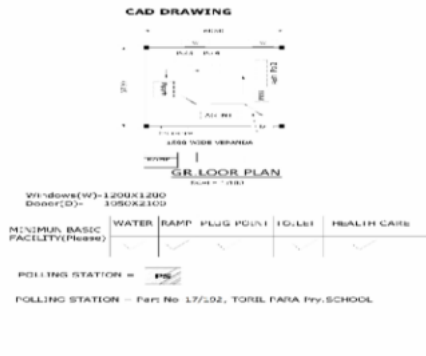

নির্বাচক নিবন্ধন আধিকারিকের স্বাক্ষর

Nazri Naksha

Google Map View

Polling Station Building Front View

Polling Station Front View

Cad View

Key MAP View

1	NGW1240043	নাম : রত্না রায় স্বামীর নাম: বাদল রায় বাড়ির নং : 0015 বয়স : 46 লিঙ্গ : মহিলা	ফটো উপলব্ধ	2	WB/03/020/342471	নাম : অলিয়ার রহমান পিতার নাম: মহীরুদ্দীন রহমান বাড়ির নং : n0001 বয়স : 66 লিঙ্গ : পুরুষ	ফটো উপলব্ধ	3	WB/03/020/342112	নাম : সোফিলা খাতুন অন্যান্য: অলিয়ার বাড়ির নং : n0001 বয়স : 59 লিঙ্গ : মহিলা	ফটো উপলব্ধ
4	NGW1826098	নাম : সুমিত্রা (কর্মকার) দাস স্বামীর নাম: তাপস দাস বাড়ির নং : n0302 বয়স : 36 লিঙ্গ : মহিলা	ফটো উপলব্ধ	5	NGW1842004	নাম : ভাস্কর অধিকারী পিতার নাম: ইন্দ্রজিত অধিকারী বাড়ির নং : n0045 বয়স : 30 লিঙ্গ : পুরুষ	ফটো উপলব্ধ	6	KZC2393916	নাম : সফিয়ার রহমান পিতার নাম: অলিয়ার রহমান বাড়ির নং : n0045 বয়স : 43 লিঙ্গ : পুরুষ	ফটো উপলব্ধ
7	NGW2338192	নাম : ইন্দ্রজিত অধিকারী পিতার নাম: কামিনী আধিকারী বাড়ির নং : n0045 বয়স : 66 লিঙ্গ : পুরুষ	ফটো উপলব্ধ	8	NGW2226058	নাম : দিপঙ্কর অধিকারী পিতার নাম: ইন্দ্রজিত অধিকারী বাড়ির নং : n0045 বয়স : 28 লিঙ্গ : পুরুষ	ফটো উপলব্ধ	9	NGW2289494	নাম : শুভংকর অধিকারী পিতার নাম: ইন্দ্রজিত অধিকারী বাড়ির নং : এন0045 বয়স : 26 লিঙ্গ : পুরুষ	ফটো উপলব্ধ
10	NGW2338218	নাম : বুলবুলি অধিকারী স্বামীর নাম: ইন্দ্রজিত অধিকারী বাড়ির নং : n0045 বয়স : 51 লিঙ্গ : মহিলা	ফটো উপলব্ধ	11	WB/03/020/342272	নাম : অজিত অধিকারী পিতার নাম: কামিনী আধিকারী বাড়ির নং : n0045 বয়স : 73 লিঙ্গ : পুরুষ	ফটো উপলব্ধ	12	KZC2714855	নাম : শ্যামলী কর্মকার স্বামীর নাম: দুলাল কর্মকার বাড়ির নং : n0002 বয়স : 45 লিঙ্গ : মহিলা	ফটো উপলব্ধ
13	NGW1842160	নাম : বর্নণী কর্মকার স্বামীর নাম: সুভাষ কর্মকার বাড়ির নং : n0002 বয়স : 36 লিঙ্গ : মহিলা	ফটো উপলব্ধ	14	NGW1358902	নাম : বাপী কর্মকার পিতার নাম: বিশ্বনাথ কর্মকার বাড়ির নং : n0003 বয়স : 36 লিঙ্গ : পুরুষ	ফটো উপলব্ধ	15	KZC1381565	নাম : সুভাষ কর্মকার পিতার নাম: যোগেশ কর্মকার বাড়ির নং : n0002 বয়স : 46 লিঙ্গ : পুরুষ	ফটো উপলব্ধ
16	NGW2226165	নাম : তাপস কর্মকার পিতার নাম: দুলাল কর্মকার বাড়ির নং : n0002 বয়স : 26 লিঙ্গ : পুরুষ	ফটো উপলব্ধ	17	NGW2891679	নাম : যোগেশ কর্মকার পিতার নাম: নবদ্বীপ কর্মকার বাড়ির নং : n0002 বয়স : 74 লিঙ্গ : পুরুষ	ফটো উপলব্ধ	18	KZC2650323	নাম : দুলাল কর্মকার পিতার নাম: যোগেশ কর্মকার বাড়ির নং : n0002 বয়স : 51 লিঙ্গ : পুরুষ	ফটো উপলব্ধ
19	WB/03/020/342159	নাম : কুসুম কর্মকার স্বামীর নাম: যোগেশ কর্মকার বাড়ির নং : n0002 বয়স : 66 লিঙ্গ : মহিলা	ফটো উপলব্ধ	20	KZC1319730	নাম : বিশ্বনাথ কর্মকার পিতার নাম: নবদ্বীপ কর্মকার বাড়ির নং : n0003 বয়স : 55 লিঙ্গ : পুরুষ	ফটো উপলব্ধ	21	NGW2338309	নাম : রিনা কর্মকার স্বামীর নাম: বিশ্বনাথ কর্মকার বাড়ির নং : n0003 বয়স : 47 লিঙ্গ : মহিলা	ফটো উপলব্ধ
22	NGW2246601	নাম : চম্পক চক্রবর্তী পিতার নাম: আলোক চক্রবর্তী বাড়ির নং : এন0053 বয়স : 27 লিঙ্গ : পুরুষ	ফটো উপলব্ধ	23	NGW1955160	নাম : জয় চক্রবর্তী পিতার নাম: আলোক চক্রবর্তী বাড়ির নং : n0053 বয়স : 29 লিঙ্গ : পুরুষ	ফটো উপলব্ধ	24	KZC2710051	নাম : মিতা চক্রবর্তী স্বামীর নাম: দেবব্রত চক্রবর্তী বাড়ির নং : n0004 বয়স : 49 লিঙ্গ : মহিলা	ফটো উপলব্ধ
25	NGW0845487	নাম : সুলেখা চক্রবর্তী স্বামীর নাম: দেবানীষ চক্রবর্তী বাড়ির নং : n0004 বয়স : 41 লিঙ্গ : মহিলা	ফটো উপলব্ধ	26	NGW2338564	নাম : দেবব্রত চক্রবর্তী পিতার নাম: মৃত মণীন্দ্র নাথ চক্রবর্তী বাড়ির নং : n0004 বয়স : 52 লিঙ্গ : পুরুষ	ফটো উপলব্ধ	27	NGW2338424	নাম : দেবাশিষ চক্রবর্তী পিতার নাম: মণীন্দ্র চক্রবর্তী বাড়ির নং : n0004 বয়স : 57 লিঙ্গ : পুরুষ	ফটো উপলব্ধ
28	NGW2338408	নাম : রুবি চক্রবর্তী স্বামীর নাম: মণীন্দ্র চক্রবর্তী বাড়ির নং : n0004 বয়স : 76 লিঙ্গ : মহিলা	ফটো উপলব্ধ	29	WB/03/020/342015	নাম : রমেন দাস পিতার নাম: রমনী দাস বাড়ির নং : n0011 বয়স : 59 লিঙ্গ : পুরুষ	ফটো উপলব্ধ	30	NGW2560449	নাম : কম্পনা দাস স্বামীর নাম: তুলসী দাস বাড়ির নং : n0011 বয়স : 52 লিঙ্গ : মহিলা	ফটো উপলব্ধ