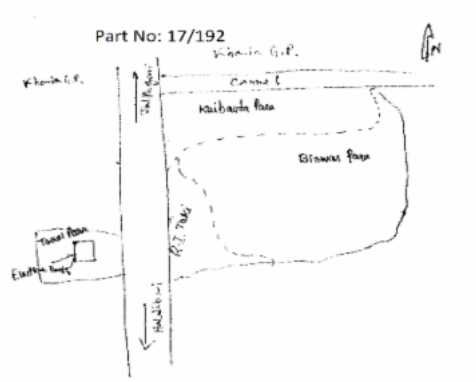

Nazri Naksha