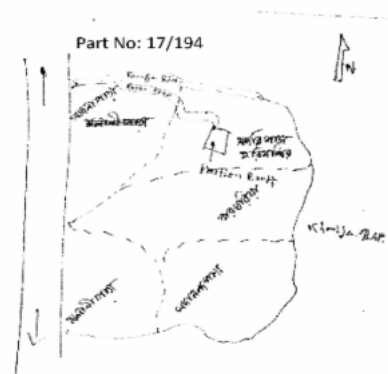

নির্বাচক নিবন্ধন আধিকারিকের স্বাক্ষর

Nazri Naksha

Google Map View

Polling Station Building Front View

Polling Station Front View

Cad View

Key MAP View

| | | | | | |
|--|--------------------------|---|--------------------------------|---|--------------------------------|
| 1 নাম : মমিনা খাতুন স্বামীর নাম: শুকুরুল্লাহ হক বাড়ির নং : n0273 বয়স : 41 লিঙ্গ : মহিলা | KZC2397925 ফটো উপলব্ধ | 2 নাম : দীনমন্ত্রী রায় স্বামীর নাম: পরিমল রায় বাড়ির নং : N0036 বয়স : 39 লিঙ্গ : মহিলা | NGW1253384 ফটো উপলব্ধ | 3 নাম : শুকুরুল্লাহ হক স্বামীর নাম: দারাজ বাড়ির নং : n0272 বয়স : 41 লিঙ্গ : পুরুষ | KZC2397883 ফটো উপলব্ধ |
| 4 নাম : নবিউল হক পিতার নাম: মজামোল হক বাড়ির নং : n0262 বয়স : 29 লিঙ্গ : পুরুষ | NGW2056117 ফটো উপলব্ধ | 5 নাম : লাভলী ইয়াসমিন পিতার নাম: মহঃ জব্বার আলী বাড়ির নং : n0041 বয়স : 37 লিঙ্গ : মহিলা | NGW1466572 ফটো উপলব্ধ | 6 নাম : আবুল কাসেম পিতার নাম: কাফাজউদ্দিন মহম্মাদ বাড়ির নং : N0038 বয়স : 46 লিঙ্গ : পুরুষ | KZC1380641 ফটো উপলব্ধ |
| 7 নাম : মধু চন্দ্র মালাকার পিতার নাম: গোপাল চন্দ্র মালাকার বাড়ির নং : নং267 বয়স : 26 লিঙ্গ : পুরুষ | NGW2246957 ফটো উপলব্ধ | 8 নাম : পবন্তী বর্মণ স্বামীর নাম: পরিতোষ বর্মণ বাড়ির নং : N0213 বয়স : 40 লিঙ্গ : মহিলা | KZC2397024 ফটো উপলব্ধ | 9 নাম : জিতেন বর্মণ পিতার নাম: বিনয় বর্মণ বাড়ির নং : N0008 বয়স : 27 লিঙ্গ : পুরুষ | NGW2138303 ফটো উপলব্ধ |
| 10 নাম : ধনীরাম বর্মণ পিতার নাম: বিরেন বর্মণ বাড়ির নং : N0034 বয়স : 27 লিঙ্গ : পুরুষ | NGW2138428 ফটো উপলব্ধ | 11 নাম : রূপম বর্মণ পিতার নাম: যোগমোহন বর্মণ বাড়ির নং : N0025 বয়স : 27 লিঙ্গ : পুরুষ | NGW2138451 ফটো উপলব্ধ | 12 নাম : পারমিতা বর্মণ পিতার নাম: পবিত্র কুমার বর্মণ বাড়ির নং : N0019 বয়স : 27 লিঙ্গ : মহিলা | NGW2138360 ফটো উপলব্ধ |
| 13 নাম : বিকাশচন্দ্র বর্মণ পিতার নাম: নিত্যানন্দ বর্মণ বাড়ির নং : n0020 বয়স : 44 লিঙ্গ : পুরুষ | KZC1379635 ফটো উপলব্ধ | 14 নাম : রূপবালী বর্মণ স্বামীর নাম: জিতেন্দ্র বর্মণ বাড়ির নং : n0002 বয়স : 66 লিঙ্গ : মহিলা | WB/03/020/348221 ফটো উপলব্ধ | 15 নাম : নিরোবালী বর্মণ স্বামীর নাম: গৌর বর্মণ বাড়ির নং : n0021 বয়স : 63 লিঙ্গ : মহিলা | WB/03/020/348456 ফটো উপলব্ধ |
| 16 নাম : পপিতা বর্মণ পিতার নাম: দিলীপ কুমার বর্মণ বাড়ির নং : N0017 বয়স : 24 লিঙ্গ : মহিলা | NGW2634145 ফটো উপলব্ধ | 17 নাম : দিপীকা বর্মণ (অধিকারী) স্বামীর নাম: শ্রীমন্ত বর্মণ বাড়ির নং : n0010 বয়স : 37 লিঙ্গ : মহিলা | KZC2771194 ফটো উপলব্ধ | 18 নাম : বৈদ্যনাথ বর্মণ পিতার নাম: মহন্ত বর্মণ বাড়ির নং : n0011 বয়স : 37 লিঙ্গ : পুরুষ | KZC2710762 ফটো উপলব্ধ |
| 19 নাম : টল্লিকা বর্মণ স্বামীর নাম: মহন্ত বর্মণ বাড়ির নং : n0012 বয়স : 58 লিঙ্গ : মহিলা | NGW2781417 ফটো উপলব্ধ | 20 নাম : প্রফুলেন্দ্র বর্মণ পিতার নাম: রাজেন্দ্র বর্মণ বাড়ির নং : n0022 বয়স : 87 লিঙ্গ : পুরুষ | WB/03/020/348128 ফটো উপলব্ধ | 21 নাম : মলিন চন্দ্র বর্মণ পিতার নাম: হরেক চন্দ্র বর্মণ বাড়ির নং : n0015 বয়স : 44 লিঙ্গ : পুরুষ | KZC2396190 ফটো উপলব্ধ |
| 22 নাম : দিলীপ কুমার বর্মণ পিতার নাম: শচিন্দ্র নাথ বর্মণ বাড়ির নং : n0017 বয়স : 48 লিঙ্গ : পুরুষ | KZC1317536 ফটো উপলব্ধ | 23 নাম : ধনেশ্বর বর্মণ পিতার নাম: বীরেন বর্মণ বাড়ির নং : n0034 বয়স : 31 লিঙ্গ : পুরুষ | NGW1843325 ফটো উপলব্ধ | 24 নাম : সুভঙ্কর বর্মণ পিতার নাম: ফলিন চন্দ্র বর্মণ বাড়ির নং : n0015 বয়স : 24 লিঙ্গ : পুরুষ | NGW2634244 ফটো উপলব্ধ |
| 25 নাম : বিশ্বজিৎ বর্মণ পিতার নাম: কৃষ্ণ বর্মণ বাড়ির নং : n0006 বয়স : 27 লিঙ্গ : পুরুষ | NGW2226504 ফটো উপলব্ধ | 26 নাম : ছলিন চন্দ্র বর্মণ পিতার নাম: হরেক চন্দ্র বর্মণ বাড়ির নং : n0015 বয়স : 40 লিঙ্গ : পুরুষ | KZC2396208 ফটো উপলব্ধ | 27 নাম : নীহার বর্মণ পিতার নাম: বেণীমাধব বর্মণ বাড়ির নং : এন0024 বয়স : 21 লিঙ্গ : পুরুষ | NGW2818045 ফটো উপলব্ধ |
| 28 নাম : প্রসেনজিৎ বর্মণ পিতার নাম: প্রসান্ত বর্মণ বাড়ির নং : n0019 বয়স : 35 লিঙ্গ : পুরুষ | NGW1359801 ফটো উপলব্ধ | 29 নাম : পঙ্কজ বর্মণ পিতার নাম: পরিতোষ বর্মণ বাড়ির নং : এন0213 বয়স : 21 লিঙ্গ : পুরুষ | NGW2818128 ফটো উপলব্ধ | 30 নাম : বিমলা বর্মণ স্বামীর নাম: অজিত কুমার বর্মণ বাড়ির নং : এন0029 বয়স : 44 লিঙ্গ : মহিলা | KZC2134781 ফটো উপলব্ধ |