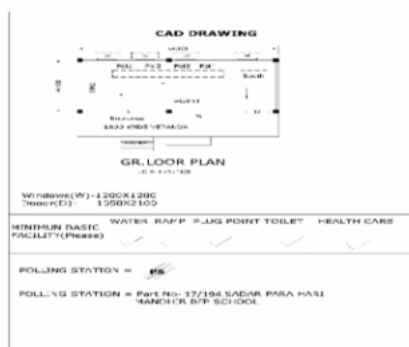

নির্বাচক নিবন্ধন আধিকারিকের স্বাক্ষর

Nazri Naksha

Google Map View

Polling Station Building Front View

Polling Station Front View

Cad View

Key MAP View

| | | | | | |
|--|--------------------------|---|--------------------------------|---|--------------------------------|
| 1 নাম : মমিনা খাতুন স্বামীর নাম: শুকুরুল্লাহ হক বাড়ির নং : n0273 বয়স : 41 লিঙ্গ : মহিলা | KZC2397925 ফটো উপলব্ধ | 2 নাম : দীনমন্ত্রী রায় স্বামীর নাম: পরিমল রায় বাড়ির নং : N0036 বয়স : 39 লিঙ্গ : মহিলা | NGW1253384 ফটো উপলব্ধ | 3 নাম : শুকুরুল্লাহ হক স্বামীর নাম: দারাজ বাড়ির নং : n0272 বয়স : 41 লিঙ্গ : পুরুষ | KZC2397883 ফটো উপলব্ধ |
| 4 নাম : নবিউল হক পিতার নাম: মজামোল হক বাড়ির নং : n0262 বয়স : 29 লিঙ্গ : পুরুষ | NGW2056117 ফটো উপলব্ধ | 5 নাম : লাভলী ইয়াসমিন পিতার নাম: মহঃ জব্বার আলী বাড়ির নং : n0041 বয়স : 37 লিঙ্গ : মহিলা | NGW1466572 ফটো উপলব্ধ | 6 নাম : আবুল কাসেম পিতার নাম: কাফাজউদ্দিন মহম্মাদ বাড়ির নং : N0038 বয়স : 46 লিঙ্গ : পুরুষ | KZC1380641 ফটো উপলব্ধ |
| 7 নাম : মধু চন্দ্র মালাকার পিতার নাম: গোপাল চন্দ্র মালাকার বাড়ির নং : নং267 বয়স : 26 লিঙ্গ : পুরুষ | NGW2246957 ফটো উপলব্ধ | 8 নাম : পবন্তী বর্মণ স্বামীর নাম: পরিতোষ বর্মণ বাড়ির নং : N0213 বয়স : 40 লিঙ্গ : মহিলা | KZC2397024 ফটো উপলব্ধ | 9 নাম : জিতেন বর্মণ পিতার নাম: বিনয় বর্মণ বাড়ির নং : N0008 বয়স : 27 লিঙ্গ : পুরুষ | NGW2138303 ফটো উপলব্ধ |
| 10 নাম : ধনীরাম বর্মণ পিতার নাম: বিরেন বর্মণ বাড়ির নং : N0034 বয়স : 27 লিঙ্গ : পুরুষ | NGW2138428 ফটো উপলব্ধ | 11 নাম : রূপম বর্মণ পিতার নাম: যোগমোহন বর্মণ বাড়ির নং : N0025 বয়স : 27 লিঙ্গ : পুরুষ | NGW2138451 ফটো উপলব্ধ | 12 নাম : পারমিতা বর্মণ পিতার নাম: পবিত্র কুমার বর্মণ বাড়ির নং : N0019 বয়স : 27 লিঙ্গ : মহিলা | NGW2138360 ফটো উপলব্ধ |
| 13 নাম : বিকাশচন্দ্র বর্মণ পিতার নাম: নিত্যানন্দ বর্মণ বাড়ির নং : n0020 বয়স : 44 লিঙ্গ : পুরুষ | KZC1379635 ফটো উপলব্ধ | 14 নাম : রূপবালী বর্মণ স্বামীর নাম: জিতেন্দ্র বর্মণ বাড়ির নং : n0002 বয়স : 66 লিঙ্গ : মহিলা | WB/03/020/348221 ফটো উপলব্ধ | 15 নাম : নিরোবালী বর্মণ স্বামীর নাম: গৌর বর্মণ বাড়ির নং : n0021 বয়স : 63 লিঙ্গ : মহিলা | WB/03/020/348456 ফটো উপলব্ধ |
| 16 নাম : পপিতা বর্মণ পিতার নাম: দিলীপ কুমার বর্মণ বাড়ির নং : N0017 বয়স : 24 লিঙ্গ : মহিলা | NGW2634145 ফটো উপলব্ধ | 17 নাম : দিপীকা বর্মণ (অধিকারী) স্বামীর নাম: শ্রীমন্ত বর্মণ বাড়ির নং : n0010 বয়স : 37 লিঙ্গ : মহিলা | KZC2771194 ফটো উপলব্ধ | 18 নাম : বৈদ্যনাথ বর্মণ পিতার নাম: মহন্ত বর্মণ বাড়ির নং : n0011 বয়স : 37 লিঙ্গ : পুরুষ | KZC2710762 ফটো উপলব্ধ |
| 19 নাম : টল্লিকা বর্মণ স্বামীর নাম: মহন্ত বর্মণ বাড়ির নং : n0012 বয়স : 58 লিঙ্গ : মহিলা | NGW2781417 ফটো উপলব্ধ | 20 নাম : প্রফুলেন্দ্র বর্মণ পিতার নাম: রাজেন্দ্র বর্মণ বাড়ির নং : n0022 বয়স : 87 লিঙ্গ : পুরুষ | WB/03/020/348128 ফটো উপলব্ধ | 21 নাম : মলিন চন্দ্র বর্মণ পিতার নাম: হরেক চন্দ্র বর্মণ বাড়ির নং : n0015 বয়স : 44 লিঙ্গ : পুরুষ | KZC2396190 ফটো উপলব্ধ |
| 22 নাম : দিলীপ কুমার বর্মণ পিতার নাম: শচিন্দ্র নাথ বর্মণ বাড়ির নং : n0017 বয়স : 48 লিঙ্গ : পুরুষ | KZC1317536 ফটো উপলব্ধ | 23 নাম : ধনেশ্বর বর্মণ পিতার নাম: বীরেন বর্মণ বাড়ির নং : n0034 বয়স : 31 লিঙ্গ : পুরুষ | NGW1843325 ফটো উপলব্ধ | 24 নাম : সুভঙ্কর বর্মণ পিতার নাম: ফলিন চন্দ্র বর্মণ বাড়ির নং : n0015 বয়স : 24 লিঙ্গ : পুরুষ | NGW2634244 ফটো উপলব্ধ |
| 25 নাম : বিশ্বজিৎ বর্মণ পিতার নাম: কৃষ্ণ বর্মণ বাড়ির নং : n0006 বয়স : 27 লিঙ্গ : পুরুষ | NGW2226504 ফটো উপলব্ধ | 26 নাম : ছলিন চন্দ্র বর্মণ পিতার নাম: হরেক চন্দ্র বর্মণ বাড়ির নং : n0015 বয়স : 40 লিঙ্গ : পুরুষ | KZC2396208 ফটো উপলব্ধ | 27 নাম : নীহার বর্মণ পিতার নাম: বেণীমাধব বর্মণ বাড়ির নং : এন0024 বয়স : 21 লিঙ্গ : পুরুষ | NGW2818045 ফটো উপলব্ধ |
| 28 নাম : প্রসেনজিৎ বর্মণ পিতার নাম: প্রসান্ত বর্মণ বাড়ির নং : n0019 বয়স : 35 লিঙ্গ : পুরুষ | NGW1359801 ফটো উপলব্ধ | 29 নাম : পঙ্কজ বর্মণ পিতার নাম: পরিতোষ বর্মণ বাড়ির নং : এন0213 বয়স : 21 লিঙ্গ : পুরুষ | NGW2818128 ফটো উপলব্ধ | 30 নাম : বিমলা বর্মণ স্বামীর নাম: অজিত কুমার বর্মণ বাড়ির নং : এন0029 বয়স : 44 লিঙ্গ : মহিলা | KZC2134781 ফটো উপলব্ধ |