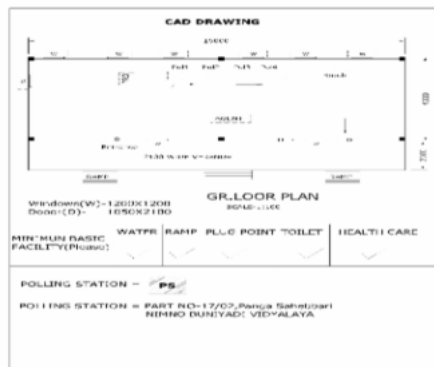

নির্বাচক নিবন্ধন আধিকারিকের স্বাক্ষর

Nazri Naksha

Google Map View

Polling Station Building Front View

Polling Station Front View

Cad View

Key MAP View

1 নাম : কুমার রনবীর নারায়ণ পিতার নাম: কুমার ইন্দ্রজিৎ নারায়ণ বাড়ির নং : এন0057 বয়স : 25 লিঙ্গ : পুরুষ	NGW2301794 ফটো উপলব্ধ	Q 2 নাম : সবিতা দে স্বামীর নাম: হরিপদ দে বাড়ির নং : বয়স : 44 লিঙ্গ : মহিলা	NGW1222728 ফটো উপলব্ধ	3 নাম : দিপালী দাস স্বামীর নাম: প্রানকৃষ্ণ দাস বাড়ির নং : n0057 বয়স : 47 লিঙ্গ : মহিলা	MHX3928991 ফটো উপলব্ধ
4 নাম : জ্যোৎস্না নারায়ণ স্বামীর নাম: কুমার ইন্দ্রজিৎ নারায়ণ বাড়ির নং : n0057 বয়স : 60 লিঙ্গ : মহিলা	MHX3742335 ফটো উপলব্ধ	5 নাম : রুমকি হাজারা (রায়) স্বামীর নাম: খোকন হাজারা বাড়ির নং : n0299 বয়স : 35 লিঙ্গ : মহিলা	NGW1671759 ফটো উপলব্ধ	6 নাম : পুতুল দাস স্বামীর নাম: দৌলিপ দাস বাড়ির নং : n0258 বয়স : 47 লিঙ্গ : মহিলা	NGW0010678 ফটো উপলব্ধ
7 নাম : কুমার ইন্দ্রজিৎ নারায়ণ পিতার নাম: সুধেন্দ্র কুমার বাড়ির নং : n0057 বয়স : 73 লিঙ্গ : পুরুষ	MHX3742327 ফটো উপলব্ধ	8 নাম : কুমার অভিষেক নারায়ণ পিতার নাম: কুমার ইন্দ্রজিৎ নারায়ণ বাড়ির নং : n0057 বয়স : 38 লিঙ্গ : পুরুষ	MHX3929007 ফটো উপলব্ধ	9 নাম : পূজা নারায়ণ(বিশ্বাস) স্বামীর নাম: কুমার অভিষেক নারায়ণ বাড়ির নং : n0057 বয়স : 35 লিঙ্গ : মহিলা	NGW1898469 ফটো উপলব্ধ
10 নাম : কুমার দ্বিজেন্দ্র নারায়ণ পিতার নাম: কুমার ভূপেন্দ্র নারায়ণ বাড়ির নং : n0059 বয়স : 59 লিঙ্গ : পুরুষ	NGW2331429 ফটো উপলব্ধ	11 নাম : বর্ষা নারায়ণ পিতার নাম: কুমার দ্বিজেন্দ্র নারায়ণ বাড়ির নং : এন0059 বয়স : 21 লিঙ্গ : মহিলা	NGW2810919 ফটো উপলব্ধ	12 নাম : মৌমিতা নারায়ণ পিতার নাম: কুমার দ্বিজেন্দ্র নারায়ণ বাড়ির নং : n0059 বয়স : 28 লিঙ্গ : মহিলা	NGW1989946 ফটো উপলব্ধ
13 নাম : সবিতা নারায়ণ স্বামীর নাম: কুমার দ্বিজেন্দ্র নারায়ণ বাড়ির নং : n0059 বয়স : 50 লিঙ্গ : মহিলা	MHX3353943 ফটো উপলব্ধ	14 নাম : চন্দনা (রায়) প্রধান স্বামীর নাম: প্রতুল রায় প্রধান বাড়ির নং : n0306 বয়স : 35 লিঙ্গ : মহিলা	NGW1348051 ফটো উপলব্ধ	15 নাম : অধীর কুমার দাস পিতার নাম: লাল বিহারী দাস বাড়ির নং : n0216 বয়স : 79 লিঙ্গ : পুরুষ	MHX3352291 ফটো উপলব্ধ
16 নাম : মানস দাস মায়ের নাম: শ্যামলী দাস বাড়ির নং : n0216 বয়স : 46 লিঙ্গ : পুরুষ	MHX2266526 ফটো উপলব্ধ	17 নাম : লক্ষ্মী দাস স্বামীর নাম: মানস দাস বাড়ির নং : n0216 বয়স : 40 লিঙ্গ : মহিলা	MHX3371275 ফটো উপলব্ধ	18 নাম : পপি কর পিতার নাম: হারাধন কর বাড়ির নং : n0122 বয়স : 34 লিঙ্গ : মহিলা	NGW1898402 ফটো উপলব্ধ
19 নাম : শীলা কর স্বামীর নাম: হারাধন কর বাড়ির নং : n0122 বয়স : 59 লিঙ্গ : মহিলা	WB/03/021/879663 ফটো উপলব্ধ	20 নাম : সূশীলা রায় স্বামীর নাম: বিকাশ রায় বাড়ির নং : n0190 বয়স : 62 লিঙ্গ : মহিলা	NGW2330025 ফটো উপলব্ধ	21 নাম : শ্যামল গোলদার পিতার নাম: গোস্ববিহারী গোলদার বাড়ির নং : n0091 বয়স : 48 লিঙ্গ : পুরুষ	MHX2913986 ফটো উপলব্ধ
22 নাম : শিপ্রা গোলদার (বিশ্বাস) স্বামীর নাম: দীপঙ্কর গোলদার বাড়ির নং : n0195 বয়স : 32 লিঙ্গ : মহিলা	NGW1989557 ফটো উপলব্ধ	23 নাম : দীপঙ্কর গোলদার পিতার নাম: আনন্দ গোলদার বাড়ির নং : n0195 বয়স : 39 লিঙ্গ : পুরুষ	MHX3353737 ফটো উপলব্ধ	24 নাম : রুপায়ন গোলদার পিতার নাম: দৌলিপ গোলদার বাড়ির নং : n0191 বয়স : 28 লিঙ্গ : পুরুষ	NGW1989581 ফটো উপলব্ধ
25 নাম : হারান গোলদার পিতার নাম: রাম পদ গোলদার বাড়ির নং : n0196 বয়স : 52 লিঙ্গ : পুরুষ	MHX2267029 ফটো উপলব্ধ	26 নাম : আনন্দ গোলদার পিতার নাম: রামপদ গোলদার বাড়ির নং : n0195 বয়স : 63 লিঙ্গ : পুরুষ	WB/03/021/879729 ফটো উপলব্ধ	27 নাম : পাচুগোপাল গোলদার পিতার নাম: বলহরি গোলদার বাড়ির নং : n0195 বয়স : 57 লিঙ্গ : পুরুষ	MHX3742343 ফটো উপলব্ধ
28 নাম : রেখা গোলদার স্বামীর নাম: দিলীপ গোলদার বাড়ির নং : n0191 বয়স : 61 লিঙ্গ : মহিলা	WB/03/021/879609 ফটো উপলব্ধ	29 নাম : স্বনেকা গোলদার স্বামীর নাম: দুলাল গোলদার বাড়ির নং : n0190 বয়স : 66 লিঙ্গ : মহিলা	WB/03/021/879608 ফটো উপলব্ধ	30 নাম : করুণাবালা গোলদার স্বামীর নাম: গোস্ববিহারী গোলদার বাড়ির নং : n0091 বয়স : 63 লিঙ্গ : মহিলা	WB/03/021/879418 ফটো উপলব্ধ