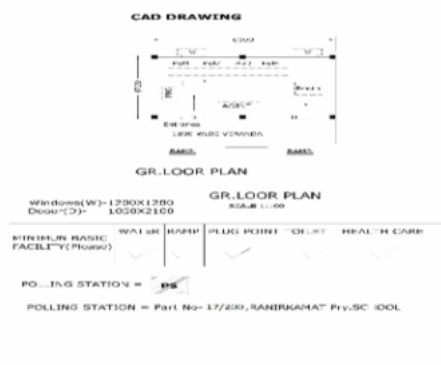

নির্বাচক নিবন্ধন আধিকারিকের স্বাক্ষর

Nazri Naksha

Google Map View

Polling Station Building Front View

Polling Station Front View

Cad View

Key MAP View

1 নাম : লাইলী বেগম পিতার নাম: খয়বর রহমান বাড়ির নং : n0082 বয়স : 31 লিঙ্গ : মহিলা	NGW1957729	ফটো উপলব্ধ	2 নাম : হামিদা খাতুন স্বামীর নাম: আনাকুলহক বাড়ির নং : n0085 বয়স : 67 লিঙ্গ : মহিলা	WB/03/020/360225	ফটো উপলব্ধ	3 নাম : তালেব শাহ পিতার নাম: নাজিরদীন শাহ বাড়ির নং : n0086 বয়স : 61 লিঙ্গ : পুরুষ	WB/03/020/360033	ফটো উপলব্ধ
4 নাম : জাকির হোসেন পিতার নাম: সফিয়ার রহমান বাড়ির নং : n0080 বয়স : 39 লিঙ্গ : পুরুষ	KZC2720712	ফটো উপলব্ধ	5 নাম : শাহ নূর আওসান পিতার নাম: মকছেদুল শাহ বাড়ির নং : n0087 বয়স : 42 লিঙ্গ : পুরুষ	KZC2402345	ফটো উপলব্ধ	6 নাম : আবদুল মনন পিতার নাম: রহিজা রহমান বাড়ির নং : এন0091 বয়স : 22 লিঙ্গ : পুরুষ	NGW2749430	ফটো উপলব্ধ
7 নাম : লতিফা খাতুন স্বামীর নাম: রফিকুলআলমশাহ বাড়ির নং : n0011 বয়স : 66 লিঙ্গ : মহিলা	WB/03/020/360080	ফটো উপলব্ধ	8 নাম : রেজাউল শাহ পিতার নাম: মশারুফ শাহ বাড়ির নং : n0101 বয়স : 54 লিঙ্গ : পুরুষ	NGW2871234	ফটো উপলব্ধ	9 নাম : আয়েসা বেওয়া স্বামীর নাম: মজিরদীনমহঃ বাড়ির নং : n0100 বয়স : 76 লিঙ্গ : মহিলা	WB/03/020/360183	ফটো উপলব্ধ
10 নাম : শাহ শাহিনুর আলম পিতার নাম: শাহ রফিকুল আলম বাড়ির নং : n0011 বয়স : 51 লিঙ্গ : পুরুষ	NGW2839520	ফটো উপলব্ধ	11 নাম : সফিকুল ইসলাম পিতার নাম: বুধ মোহাম্মদ বাড়ির নং : n0019 বয়স : 45 লিঙ্গ : পুরুষ	KZC2402287	ফটো উপলব্ধ	12 নাম : আফিজা খাতুন স্বামীর নাম: তবিবর রহমান বাড়ির নং : n0097 বয়স : 50 লিঙ্গ : মহিলা	WB/03/020/360781	ফটো উপলব্ধ
13 নাম : খুশবু আরা আজমি স্বামীর নাম: শাহ নূর আওসান বাড়ির নং : N0087 বয়স : 38 লিঙ্গ : মহিলা	KZC2722403	ফটো উপলব্ধ	14 নাম : আবুবক্কর রহমান পিতার নাম: সামসুদ্দীনহক বাড়ির নং : n0081 বয়স : 62 লিঙ্গ : পুরুষ	WB/03/020/360529	ফটো উপলব্ধ	15 নাম : জাকির হোসেন পিতার নাম: জব্বার হোসেন বাড়ির নং : n0015 বয়স : 45 লিঙ্গ : পুরুষ	NGW2644540	ফটো উপলব্ধ
16 নাম : আলেয়া খাতুন স্বামীর নাম: আবিয়ান রহমান বাড়ির নং : n0098 বয়স : 41 লিঙ্গ : মহিলা	NGW1559160	ফটো উপলব্ধ	17 নাম : মমেনা বেওয়া স্বামীর নাম: সফিয়াররহমান বাড়ির নং : n0080 বয়স : 67 লিঙ্গ : মহিলা	WB/03/020/360738	ফটো উপলব্ধ	18 নাম : সাহিদা বেগম স্বামীর নাম: আবুবক্করসিদ্দিকি বাড়ির নং : n0081 বয়স : 57 লিঙ্গ : মহিলা	WB/03/020/360688	ফটো উপলব্ধ
19 নাম : শাহ মঞ্জুর মুর্শিদ পিতার নাম: আনাকুল শাহ বাড়ির নং : n0085 বয়স : 44 লিঙ্গ : পুরুষ	KZC2138758	ফটো উপলব্ধ	20 নাম : মঞ্জিনা বেগম স্বামীর নাম: তালেব শাহ বাড়ির নং : n0086 বয়স : 52 লিঙ্গ : মহিলা	NGW2439347	ফটো উপলব্ধ	21 নাম : আলেয়া বেগম স্বামীর নাম: শাহ জামিরুল ইসলাম বাড়ির নং : n0012 বয়স : 71 লিঙ্গ : মহিলা	NGW2641165	ফটো উপলব্ধ
22 নাম : শাহনবিউল ইসলাম পিতার নাম: শাহরফিকুল আলম বাড়ির নং : n0011 বয়স : 43 লিঙ্গ : পুরুষ	KZC2219343	ফটো উপলব্ধ	23 নাম : লাবলী বেগম স্বামীর নাম: শাহ লতিফুল আলম বাড়ির নং : n0011 বয়স : 41 লিঙ্গ : মহিলা	KZC2772937	ফটো উপলব্ধ	24 নাম : ফিরোজা বেগম স্বামীর নাম: রেজাউল বাড়ির নং : n0101 বয়স : 41 লিঙ্গ : মহিলা	KZC2535458	ফটো উপলব্ধ
25 নাম : সমারী স্বামীর নাম: বাবু রাই বাড়ির নং : N0025 বয়স : 42 লিঙ্গ : মহিলা	KZC2402550	ফটো উপলব্ধ	26 নাম : সরিফুল শাহ পিতার নাম: রফিকুল আলম শাহ বাড়ির নং : n0011 বয়স : 38 লিঙ্গ : পুরুষ	KZC2772929	ফটো উপলব্ধ	27 নাম : ফুলজান বেওয়া স্বামীর নাম: জব্বারআলী বাড়ির নং : n0015 বয়স : 69 লিঙ্গ : মহিলা	WB/03/020/360223	ফটো উপলব্ধ
28 নাম : রিজিয়া খাতুন স্বামীর নাম: নাজিরুল হক বাড়ির নং : n0014 বয়স : 64 লিঙ্গ : মহিলা	WB/03/020/360159	ফটো উপলব্ধ	29 নাম : বাড়িউল ইসলাম পিতার নাম: রফিকুল ইসলামশাহ বাড়ির নং : n0011 বয়স : 44 লিঙ্গ : পুরুষ	KZC2402329	ফটো উপলব্ধ	30 নাম : মইন শাহ পিতার নাম: রফিকুল আলম শাহ বাড়ির নং : n0011 বয়স : 50 লিঙ্গ : পুরুষ	KZC1381185	ফটো উপলব্ধ