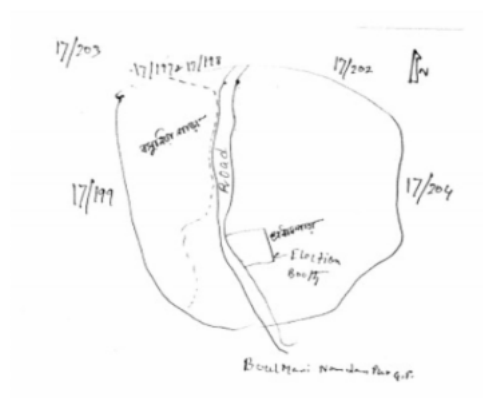

Key MAP View