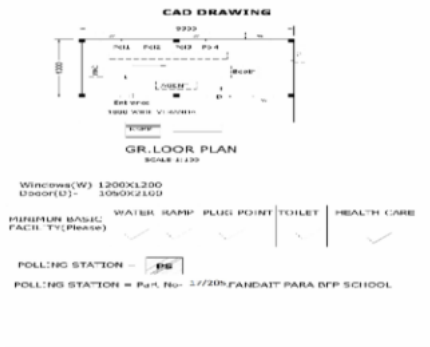

নির্বাচক নিবন্ধন আধিকারিকের স্বাক্ষর

Nazri Naksha

Google Map View

Polling Station Building Front View

Polling Station Front View

Cad View

Key MAP View

1 নাম : লতিফুল বেগম পিতার নাম : তৈজদ্দীন রহমান বাড়ির নং : n0025 বয়স : 40 লিঙ্গ : পুরুষ	KZC2774297 ফটো উপলব্ধ	2 নাম : জিয়ারুল হক পিতার নাম : তমিজদ্দিন মহঃ বাড়ির নং : n0040 বয়স : 32 লিঙ্গ : পুরুষ	NGW1703636 ফটো উপলব্ধ	3 নাম : তমিনা বেগম স্বামীর নাম : নবিউল হক বাড়ির নং : n0028 বয়স : 52 লিঙ্গ : মহিলা	WB/03/020/369618 ফটো উপলব্ধ
4 নাম : জয়নুল হক পিতার নাম : আলিম উদ্দীন আমেদ বাড়ির নং : n0035 বয়স : 54 লিঙ্গ : পুরুষ	WB/03/020/369629 ফটো উপলব্ধ	5 নাম : তবিবর রহমান পিতার নাম : চিকুমহঃ বাড়ির নং : n0117 বয়স : 71 লিঙ্গ : পুরুষ	WB/03/020/369508 ফটো উপলব্ধ	6 নাম : আজিনা খাতুন স্বামীর নাম : আফাজুল হক বাড়ির নং : n0023 বয়স : 56 লিঙ্গ : মহিলা	WB/03/020/369604 ফটো উপলব্ধ
7 নাম : আজিমুল রহমান পিতার নাম : আফাজুল রহমান বাড়ির নং : n0023 বয়স : 36 লিঙ্গ : পুরুষ	NGW1470723 ফটো উপলব্ধ	8 নাম : ফাতেমা বেওয়া স্বামীর নাম : তৈজদ্দীন মহঃ বাড়ির নং : n0025 বয়স : 61 লিঙ্গ : মহিলা	WB/03/020/369010 ফটো উপলব্ধ	9 নাম : সায়নুর রহমান পিতার নাম : মোজাম্মেল হক বাড়ির নং : n0015 বয়স : 39 লিঙ্গ : পুরুষ	KZC2774131 ফটো উপলব্ধ
10 নাম : মঞ্জিনা খাতুন স্বামীর নাম : সায়নুর রহমান বাড়ির নং : n0015 বয়স : 31 লিঙ্গ : মহিলা	NGW1847698 ফটো উপলব্ধ	11 নাম : আজিজুল হক পিতার নাম : মফিজউদ্দীন হক বাড়ির নং : n0037 বয়স : 61 লিঙ্গ : পুরুষ	WB/03/020/369001 ফটো উপলব্ধ	12 নাম : রফি না বেগম পিতার নাম : সৈয়দ আলি বাড়ির নং : এন0047 বয়স : 29 লিঙ্গ : মহিলা	ZMJ1938497 ফটো উপলব্ধ
13 নাম : বাবলী বেগম স্বামীর নাম : সরিফুল আজম বাড়ির নং : n0050 বয়স : 51 লিঙ্গ : মহিলা	KZC2258739 ফটো উপলব্ধ	14 নাম : মালেকমহঃ পিতার নাম : ভোচক মহঃ বাড়ির নং : n0011 বয়স : 69 লিঙ্গ : পুরুষ	WB/03/020/369194 ফটো উপলব্ধ	15 নাম : ছালেমা বেগম স্বামীর নাম : মালেক মহঃ বাড়ির নং : n0011 বয়স : 61 লিঙ্গ : মহিলা	WB/03/020/369535 ফটো উপলব্ধ
16 নাম : রাজা মোহম্মদ মায়ের নাম : রাজিয়া খাতুন বাড়ির নং : এন0025 বয়স : 23 লিঙ্গ : পুরুষ	NGW2838894 ফটো উপলব্ধ	17 নাম : বিকি বেগম পিতার নাম : জাহীরুর মহম্মদ বাড়ির নং : এন110 বয়স : 24 লিঙ্গ : মহিলা	NGW2743987 ফটো উপলব্ধ	18 নাম : ইনজামামুল হক পিতার নাম : জয়নুল হক বাড়ির নং : n0035 বয়স : 31 লিঙ্গ : পুরুষ	NGW1703651 ফটো উপলব্ধ
19 নাম : মোজাফর আলী পিতার নাম : নবিউল হক বাড়ির নং : n0087 বয়স : 26 লিঙ্গ : পুরুষ	NGW2194686 ফটো উপলব্ধ	20 নাম : মহশিনা বেগম স্বামীর নাম : ফেরদৌজ বসুনীয়া বাড়ির নং : n0115 বয়স : 38 লিঙ্গ : মহিলা	KZC2723567 ফটো উপলব্ধ	21 নাম : মজিবুল মহম্মদ পিতার নাম : বাবুল মহম্মদ বাড়ির নং : n0065 বয়স : 28 লিঙ্গ : পুরুষ	NGW2059566 ফটো উপলব্ধ
22 নাম : মজিনা খাতুন স্বামীর নাম : হামিদুল মহঃ বাড়ির নং : n0011 বয়স : 29 লিঙ্গ : মহিলা	NGW1958958 ফটো উপলব্ধ	23 নাম : আছিয়া খাতুন স্বামীর নাম : মোক্তারউদ্দীন মহঃ বাড়ির নং : n0053 বয়স : 56 লিঙ্গ : মহিলা	WB/03/020/369123 ফটো উপলব্ধ	24 নাম : সরিফুল আজম পিতার নাম : মোবারক আলি বাড়ির নং : n0050 বয়স : 48 লিঙ্গ : পুরুষ	KZC1340363 ফটো উপলব্ধ
25 নাম : মনোয়ারা বেগম স্বামীর নাম : মমিনুল হক বাড়ির নং : n0053 বয়স : 34 লিঙ্গ : মহিলা	NGW1560671 ফটো উপলব্ধ	26 নাম : জাহাঙ্গীর আলম পিতার নাম : ইসমাইল মহঃ বাড়ির নং : n0012 বয়স : 55 লিঙ্গ : পুরুষ	WB/03/020/369196 ফটো উপলব্ধ	27 নাম : আওয়াল মহম্মদ পিতার নাম : ডাইল মহঃ বাড়ির নং : n0055 বয়স : 59 লিঙ্গ : পুরুষ	WB/03/020/369284 ফটো উপলব্ধ
28 নাম : সাবা বেগম পিতার নাম : আবুবক্কর প্রধান বাড়ির নং : এন0093 বয়স : 23 লিঙ্গ : মহিলা	NGW2665446 ফটো উপলব্ধ	29 নাম : মোহম্মদ রুকি পিতার নাম : নবিউল হক বাড়ির নং : N0087 বয়স : 24 লিঙ্গ : পুরুষ	NGW2583888 ফটো উপলব্ধ	30 নাম : দীপু মোহম্মদ পিতার নাম : আয়ুব আলি বাড়ির নং : n0013 বয়স : 31 লিঙ্গ : পুরুষ	NGW2665420 ফটো উপলব্ধ