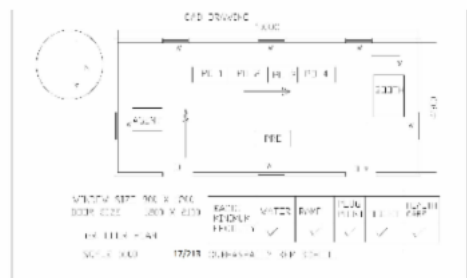

নির্বাচক নিবন্ধন আধিকারিকের স্বাক্ষর

Nazri Naksha

Google Map View

Polling Station Building Front View

Polling Station Front View

Cad View

Key MAP View

1 নাম : ত্রিপুরেশ রায় চৌধুরী পিতার নাম: নীরোদ রায় চৌধুরী বাড়ির নং : n0015 বয়স : 81 লিঙ্গ : পুরুষ	NGW2577666 ফটো উপলব্ধ	2 নাম : তাপসী দে স্বামীর নাম: কনক রায় চৌধুরী বাড়ির নং : n0015 বয়স : 50 লিঙ্গ : মহিলা	NGW1960939 ফটো উপলব্ধ	3 নাম : দীপক রায় চৌধুরী পিতার নাম: ত্রিপুরেশ রায় চৌধুরী বাড়ির নং : n0015 বয়স : 55 লিঙ্গ : পুরুষ	NGW2348530 ফটো উপলব্ধ
4 নাম : কনক রায় চৌধুরী পিতার নাম: ত্রিপুরেশ রায় চৌধুরী বাড়ির নং : n0015 বয়স : 52 লিঙ্গ : পুরুষ	NGW2425056 ফটো উপলব্ধ	5 নাম : বনশ্রী রায় চৌধুরী স্বামীর নাম: দীপক রায় চৌধুরী বাড়ির নং : n0027 বয়স : 44 লিঙ্গ : মহিলা	MRK1467653 ফটো উপলব্ধ	6 নাম : লক্ষ্মী বর্মন রায় স্বামীর নাম: তপন রায় বাড়ির নং : N0020 বয়স : 33 লিঙ্গ : মহিলা	NGW2142974 ফটো উপলব্ধ
7 নাম : কম্পনা বাড়ই স্বামীর নাম: চিনিচন্দ্র বাড়ই বাড়ির নং : n0018 বয়স : 70 লিঙ্গ : মহিলা	WB/03/020/390922 ফটো উপলব্ধ	8 নাম : রামপ্রসাদ বাড়ই পিতার নাম: চিনিচন্দ্র বাড়ই বাড়ির নং : n0018 বয়স : 43 লিঙ্গ : পুরুষ	KZC2149524 ফটো উপলব্ধ	9 নাম : কম্পনা মণ্ডল স্বামীর নাম: কুশলাল মণ্ডল বাড়ির নং : n0171 বয়স : 47 লিঙ্গ : মহিলা	WB/03/020/390625 ফটো উপলব্ধ
10 নাম : কুশলাল মন্ডল পিতার নাম: বলিহরি মন্ডল বাড়ির নং : n0170 বয়স : 52 লিঙ্গ : পুরুষ	NGW2809382 ফটো উপলব্ধ	11 নাম : দেবাশিষ মন্ডল পিতার নাম: কুশলাল মন্ডল বাড়ির নং : n0170 বয়স : 26 লিঙ্গ : পুরুষ	NGW2196939 ফটো উপলব্ধ	12 নাম : সুনতিবালা রায় স্বামীর নাম: দিনেশ রায় বাড়ির নং : n0014 বয়স : 59 লিঙ্গ : মহিলা	NGW2348340 ফটো উপলব্ধ
13 নাম : পলাশ রায় পিতার নাম: পরেশ চন্দ্র রায় বাড়ির নং : n0024 বয়স : 30 লিঙ্গ : পুরুষ	NGW1851401 ফটো উপলব্ধ	14 নাম : বিকাশ রায় পিতার নাম: পরেশ রায় বাড়ির নং : n0024 বয়স : 46 লিঙ্গ : পুরুষ	KZC1382373 ফটো উপলব্ধ	15 নাম : রতন রায় পিতার নাম: কালীন্দ্র নাথ রায় বাড়ির নং : n0005 বয়স : 59 লিঙ্গ : পুরুষ	NGW2424992 ফটো উপলব্ধ
16 নাম : দীনেশ রায় পিতার নাম: কানাই রায় বাড়ির নং : n0013 বয়স : 66 লিঙ্গ : পুরুষ	WB/03/020/390060 ফটো উপলব্ধ	17 নাম : লিপি রায় স্বামীর নাম: রতন রায় বাড়ির নং : n0002 বয়স : 53 লিঙ্গ : মহিলা	NGW2425007 ফটো উপলব্ধ	18 নাম : শান্তি রায় স্বামীর নাম: মধুসূদন রায় বাড়ির নং : n0005 বয়স : 63 লিঙ্গ : মহিলা	NGW2348597 ফটো উপলব্ধ
19 নাম : নারায়ণী রায় স্বামীর নাম: হরেন্দ্র নাথ রায় বাড়ির নং : n0003 বয়স : 66 লিঙ্গ : মহিলা	NGW2573079 ফটো উপলব্ধ	20 নাম : কল্যাণী রায় স্বামীর নাম: বিশুজিৎ রায় বাড়ির নং : n0006 বয়স : 38 লিঙ্গ : মহিলা	NGW1960921 ফটো উপলব্ধ	21 নাম : মিনতী রায় স্বামীর নাম: দীনেশ রায় বাড়ির নং : n0014 বয়স : 63 লিঙ্গ : মহিলা	WB/03/020/390251 ফটো উপলব্ধ
22 নাম : দিপঙ্কর রায় পিতার নাম: কার্তিক রায় বাড়ির নং : এন0022 বয়স : 25 লিঙ্গ : পুরুষ	NGW2273910 ফটো উপলব্ধ	23 নাম : সুরেশচন্দ্র রায় পিতার নাম: নলিনীকান্ত রায় বাড়ির নং : n0020 বয়স : 73 লিঙ্গ : পুরুষ	WB/03/020/390062 ফটো উপলব্ধ	24 নাম : রুপম রায় পিতার নাম: কার্তিক রায় বাড়ির নং : N0022 বয়স : 27 লিঙ্গ : পুরুষ	NGW2142925 ফটো উপলব্ধ
25 নাম : জয়দীপ রায় পিতার নাম: যামিনী কুমার রায় বাড়ির নং : n0026 বয়স : 30 লিঙ্গ : পুরুষ	NGW1851484 ফটো উপলব্ধ	26 নাম : গীতা রায় স্বামীর নাম: বাবলু রায় বাড়ির নং : n0028 বয়স : 39 লিঙ্গ : মহিলা	NGW1473339 ফটো উপলব্ধ	27 নাম : বীনা রায় স্বামীর নাম: নরেশ চন্দ্র রায় বাড়ির নং : n0006 বয়স : 57 লিঙ্গ : মহিলা	NGW2425031 ফটো উপলব্ধ
28 নাম : শেফালী রায় স্বামীর নাম: তপন রায় বাড়ির নং : n0002 বয়স : 36 লিঙ্গ : মহিলা	NGW1243641 ফটো উপলব্ধ	29 নাম : ভাস্কর কুমার রায় পিতার নাম: আশিষ কুমার রায় বাড়ির নং : n0026 বয়স : 36 লিঙ্গ : পুরুষ	NGW1247865 ফটো উপলব্ধ	30 নাম : নীলাঞ্জনা রায় পিতার নাম: রতন রায় বাড়ির নং : N0005 বয়স : 27 লিঙ্গ : মহিলা	NGW2142966 ফটো উপলব্ধ