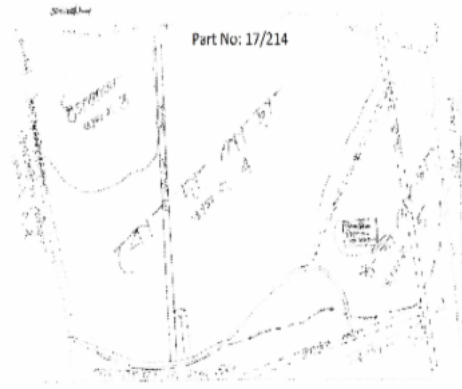

নির্বাচক নিবন্ধন আধিকারিকের স্বাক্ষর

Nazri Naksha

Google Map View

Polling Station Building Front View

Polling Station Front View

Cad View

Key MAP View

1 নাম : অমিলা রায় স্বামীর নাম: বীরেন্দ্রনাথ রায় বাড়ির নং : n0007 বয়স : 74 লিঙ্গ : মহিলা	NGW2519221 ফটো উপলব্ধ	2 নাম : স্বপ্না রায় স্বামীর নাম: বিমল রায় বাড়ির নং : n0011 বয়স : 49 লিঙ্গ : মহিলা	KZC1340140 ফটো উপলব্ধ	3 নাম : সুখদা রায় স্বামীর নাম: উমেশচন্দ্র রায় বাড়ির নং : n0011 বয়স : 73 লিঙ্গ : মহিলা	WB/03/020/390780 ফটো উপলব্ধ
4 নাম : কমলা রায় স্বামীর নাম: নারায়ন রায় বাড়ির নং : n0011 বয়স : 40 লিঙ্গ : মহিলা	NGW1707587 ফটো উপলব্ধ	5 নাম : মনোরমা রায় স্বামীর নাম: বিমল রায় বাড়ির নং : n0010 বয়স : 43 লিঙ্গ : মহিলা	KZC2417012 ফটো উপলব্ধ	6 নাম : দুলু রায় স্বামীর নাম: বিকাশ রায় বাড়ির নং : n0004 বয়স : 53 লিঙ্গ : মহিলা	WB/03/020/390846 ফটো উপলব্ধ
7 নাম : বিমল রায় পিতার নাম: উমেশচন্দ্র রায় বাড়ির নং : n0011 বয়স : 51 লিঙ্গ : পুরুষ	WB/03/020/390597 ফটো উপলব্ধ	8 নাম : বাসন্তী রায় স্বামীর নাম: জীতেন রায় বাড়ির নং : n0010 বয়স : 78 লিঙ্গ : মহিলা	WB/03/020/390610 ফটো উপলব্ধ	9 নাম : সুভাষ রায় পিতার নাম: দেবেন রায় বাড়ির নং : n0005 বয়স : 61 লিঙ্গ : পুরুষ	WB/03/020/390035 ফটো উপলব্ধ
10 নাম : তাপস রায় পিতার নাম: গনেশ চন্দ্র রায় বাড়ির নং : n0004 বয়স : 46 লিঙ্গ : পুরুষ	KZC1382944 ফটো উপলব্ধ	11 নাম : আরতি রায় স্বামীর নাম: বিধান রায় বাড়ির নং : n0005 বয়স : 49 লিঙ্গ : মহিলা	NGW2489987 ফটো উপলব্ধ	12 নাম : সুনু রায় পিতার নাম: বীরেন্দ্র নাথ রায় বাড়ির নং : n0008 বয়স : 55 লিঙ্গ : পুরুষ	NGW2505782 ফটো উপলব্ধ
13 নাম : বুধারু রায় পিতার নাম: উমেশচন্দ্র রায় বাড়ির নং : n0013 বয়স : 61 লিঙ্গ : পুরুষ	WB/03/020/390691 ফটো উপলব্ধ	14 নাম : বিমল রায় পিতার নাম: জীতেন রায় বাড়ির নং : n0010 বয়স : 51 লিঙ্গ : পুরুষ	WB/03/020/390034 ফটো উপলব্ধ	15 নাম : গীতা রায় স্বামীর নাম: মন্টু রায় বাড়ির নং : n0012 বয়স : 51 লিঙ্গ : মহিলা	WB/03/020/390659 ফটো উপলব্ধ
16 নাম : উত্তম রায় পিতার নাম: তরেন রায় বাড়ির নং : n0006 বয়স : 41 লিঙ্গ : পুরুষ	KZC2717031 ফটো উপলব্ধ	17 নাম : রঞ্জিত রায় পিতার নাম: বীরেন রায় বাড়ির নং : n0011 বয়স : 37 লিঙ্গ : পুরুষ	KZC2776540 ফটো উপলব্ধ	18 নাম : অঞ্জনা রায় স্বামীর নাম: তাপস রায় বাড়ির নং : n0004 বয়স : 46 লিঙ্গ : মহিলা	KZC2555035 ফটো উপলব্ধ
19 নাম : অনিমা রায় স্বামীর নাম: গনেশচন্দ্র রায় বাড়ির নং : n0004 বয়স : 76 লিঙ্গ : মহিলা	WB/03/020/390835 ফটো উপলব্ধ	20 নাম : ব্রহ্মজিৎ রায় পিতার নাম: মন্টু রায় বাড়ির নং : এন0012 বয়স : 23 লিঙ্গ : পুরুষ	NGW2721744 ফটো উপলব্ধ	21 নাম : স্বপন রায় পিতার নাম: বিধান রায় বাড়ির নং : n0005 বয়স : 26 লিঙ্গ : পুরুষ	NGW2197192 ফটো উপলব্ধ
22 নাম : পবিত্রা রায় পিতার নাম: বিধান রায় বাড়ির নং : এন0005 বয়স : 23 লিঙ্গ : মহিলা	NGW2715308 ফটো উপলব্ধ	23 নাম : সুমিত্রা রায় পিতার নাম: বুধারু রায় বাড়ির নং : এন0013 বয়স : 25 লিঙ্গ : মহিলা	NGW2752319 ফটো উপলব্ধ	24 নাম : দয়ালদাসি রায় স্বামীর নাম: যতীন্দ্র রায় বাড়ির নং : n0009 বয়স : 86 লিঙ্গ : মহিলা	NGW2541506 ফটো উপলব্ধ
25 নাম : তপতী রায় পিতার নাম: মন্টু রায় বাড়ির নং : n0012 বয়স : 29 লিঙ্গ : মহিলা	NGW2062792 ফটো উপলব্ধ	26 নাম : বাপি রায় পিতার নাম: বিণ্ডু রায় বাড়ির নং : N0004 বয়স : 29 লিঙ্গ : পুরুষ	NGW2143113 ফটো উপলব্ধ	27 নাম : হীরাময় রায় পিতার নাম: বিকাশ রায় বাড়ির নং : এন0008 বয়স : 25 লিঙ্গ : পুরুষ	NGW2300093 ফটো উপলব্ধ
28 নাম : দীপক রায় পিতার নাম: বুধারু রায় বাড়ির নং : n0013 বয়স : 38 লিঙ্গ : পুরুষ	KZC2717023 ফটো উপলব্ধ	29 নাম : চন্দন রায় পিতার নাম: বিণ্ডু রায় বাড়ির নং : n0004 বয়স : 26 লিঙ্গ : পুরুষ	NGW2197234 ফটো উপলব্ধ	30 নাম : পবন রায় পিতার নাম: সুভাষ চন্দ্র রায় বাড়ির নং : এন0005 বয়স : 26 লিঙ্গ : পুরুষ	NGW2300101 ফটো উপলব্ধ