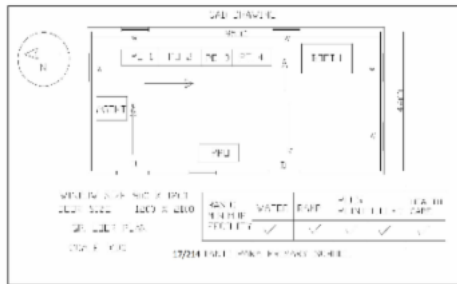

নির্বাচক নিবন্ধন আধিকারিকের স্বাক্ষর

Nazri Naksha

Google Map View

Polling Station Building Front View

Polling Station Front View

Cad View

Key MAP View

1 নাম : অমিলা রায় স্বামীর নাম: বীরেন্দ্রনাথ রায় বাড়ির নং : n0007 বয়স : 74 লিঙ্গ : মহিলা	NGW2519221 ফটো উপলব্ধ	2 নাম : স্বপ্না রায় স্বামীর নাম: বিমল রায় বাড়ির নং : n0011 বয়স : 49 লিঙ্গ : মহিলা	KZC1340140 ফটো উপলব্ধ	3 নাম : সুখদা রায় স্বামীর নাম: উমেশচন্দ্র রায় বাড়ির নং : n0011 বয়স : 73 লিঙ্গ : মহিলা	WB/03/020/390780 ফটো উপলব্ধ
4 নাম : কমলা রায় স্বামীর নাম: নারায়ন রায় বাড়ির নং : n0011 বয়স : 40 লিঙ্গ : মহিলা	NGW1707587 ফটো উপলব্ধ	5 নাম : মনোরমা রায় স্বামীর নাম: বিমল রায় বাড়ির নং : n0010 বয়স : 43 লিঙ্গ : মহিলা	KZC2417012 ফটো উপলব্ধ	6 নাম : দুলু রায় স্বামীর নাম: বিকাশ রায় বাড়ির নং : n0004 বয়স : 53 লিঙ্গ : মহিলা	WB/03/020/390846 ফটো উপলব্ধ
7 নাম : বিমল রায় পিতার নাম: উমেশচন্দ্র রায় বাড়ির নং : n0011 বয়স : 51 লিঙ্গ : পুরুষ	WB/03/020/390597 ফটো উপলব্ধ	8 নাম : বাসন্তী রায় স্বামীর নাম: জীতেন রায় বাড়ির নং : n0010 বয়স : 78 লিঙ্গ : মহিলা	WB/03/020/390610 ফটো উপলব্ধ	9 নাম : সুভাষ রায় পিতার নাম: দেবেন রায় বাড়ির নং : n0005 বয়স : 61 লিঙ্গ : পুরুষ	WB/03/020/390035 ফটো উপলব্ধ
10 নাম : তাপস রায় পিতার নাম: গনেশ চন্দ্র রায় বাড়ির নং : n0004 বয়স : 46 লিঙ্গ : পুরুষ	KZC1382944 ফটো উপলব্ধ	11 নাম : আরতি রায় স্বামীর নাম: বিধান রায় বাড়ির নং : n0005 বয়স : 49 লিঙ্গ : মহিলা	NGW2489987 ফটো উপলব্ধ	12 নাম : সুনু রায় পিতার নাম: বীরেন্দ্র নাথ রায় বাড়ির নং : n0008 বয়স : 55 লিঙ্গ : পুরুষ	NGW2505782 ফটো উপলব্ধ
13 নাম : বুধারু রায় পিতার নাম: উমেশচন্দ্র রায় বাড়ির নং : n0013 বয়স : 61 লিঙ্গ : পুরুষ	WB/03/020/390691 ফটো উপলব্ধ	14 নাম : বিমল রায় পিতার নাম: জীতেন রায় বাড়ির নং : n0010 বয়স : 51 লিঙ্গ : পুরুষ	WB/03/020/390034 ফটো উপলব্ধ	15 নাম : গীতা রায় স্বামীর নাম: মন্টু রায় বাড়ির নং : n0012 বয়স : 51 লিঙ্গ : মহিলা	WB/03/020/390659 ফটো উপলব্ধ
16 নাম : উত্তম রায় পিতার নাম: তরেন রায় বাড়ির নং : n0006 বয়স : 41 লিঙ্গ : পুরুষ	KZC2717031 ফটো উপলব্ধ	17 নাম : রঞ্জিত রায় পিতার নাম: বীরেন রায় বাড়ির নং : n0011 বয়স : 37 লিঙ্গ : পুরুষ	KZC2776540 ফটো উপলব্ধ	18 নাম : অঞ্জনা রায় স্বামীর নাম: তাপস রায় বাড়ির নং : n0004 বয়স : 46 লিঙ্গ : মহিলা	KZC2555035 ফটো উপলব্ধ
19 নাম : অনিমা রায় স্বামীর নাম: গনেশচন্দ্র রায় বাড়ির নং : n0004 বয়স : 76 লিঙ্গ : মহিলা	WB/03/020/390835 ফটো উপলব্ধ	20 নাম : ব্রহ্মজিৎ রায় পিতার নাম: মন্টু রায় বাড়ির নং : এন0012 বয়স : 23 লিঙ্গ : পুরুষ	NGW2721744 ফটো উপলব্ধ	21 নাম : স্বপন রায় পিতার নাম: বিধান রায় বাড়ির নং : n0005 বয়স : 26 লিঙ্গ : পুরুষ	NGW2197192 ফটো উপলব্ধ
22 নাম : পবিত্রা রায় পিতার নাম: বিধান রায় বাড়ির নং : এন0005 বয়স : 23 লিঙ্গ : মহিলা	NGW2715308 ফটো উপলব্ধ	23 নাম : সুমিত্রা রায় পিতার নাম: বুধারু রায় বাড়ির নং : এন0013 বয়স : 25 লিঙ্গ : মহিলা	NGW2752319 ফটো উপলব্ধ	24 নাম : দয়ালদাসি রায় স্বামীর নাম: যতীন্দ্র রায় বাড়ির নং : n0009 বয়স : 86 লিঙ্গ : মহিলা	NGW2541506 ফটো উপলব্ধ
25 নাম : তপতী রায় পিতার নাম: মন্টু রায় বাড়ির নং : n0012 বয়স : 29 লিঙ্গ : মহিলা	NGW2062792 ফটো উপলব্ধ	26 নাম : বাপি রায় পিতার নাম: বিণ্ডু রায় বাড়ির নং : N0004 বয়স : 29 লিঙ্গ : পুরুষ	NGW2143113 ফটো উপলব্ধ	27 নাম : হীরাময় রায় পিতার নাম: বিকাশ রায় বাড়ির নং : এন0008 বয়স : 25 লিঙ্গ : পুরুষ	NGW2300093 ফটো উপলব্ধ
28 নাম : দীপক রায় পিতার নাম: বুধারু রায় বাড়ির নং : n0013 বয়স : 38 লিঙ্গ : পুরুষ	KZC2717023 ফটো উপলব্ধ	29 নাম : চন্দন রায় পিতার নাম: বিণ্ডু রায় বাড়ির নং : n0004 বয়স : 26 লিঙ্গ : পুরুষ	NGW2197234 ফটো উপলব্ধ	30 নাম : পবন রায় পিতার নাম: সুভাষ চন্দ্র রায় বাড়ির নং : এন0005 বয়স : 26 লিঙ্গ : পুরুষ	NGW2300101 ফটো উপলব্ধ