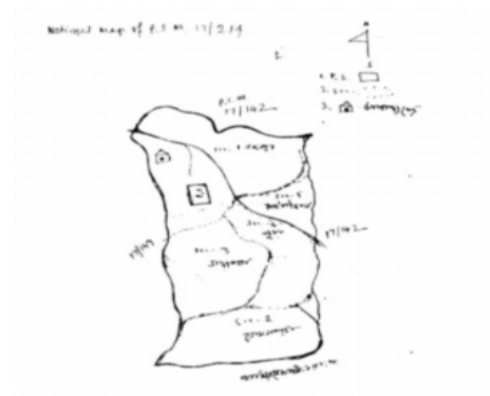

নির্বাচক নিবন্ধন আধিকারিকের স্বাক্ষর

Nazri Naksha

Google Map View

Polling Station Building Front View

Polling Station Front View

Cad View

Key MAP View

1 নাম : অমিলা রায় স্বামীর নাম: বীরেন্দ্রনাথ রায় বাড়ির নং : n0007 বয়স : 74 লিঙ্গ : মহিলা	NGW2519221 ফটো উপলব্ধ	2 নাম : স্বপ্না রায় স্বামীর নাম: বিমল রায় বাড়ির নং : n0011 বয়স : 49 লিঙ্গ : মহিলা	KZC1340140 ফটো উপলব্ধ	3 নাম : সুখদা রায় স্বামীর নাম: উমেশচন্দ্র রায় বাড়ির নং : n0011 বয়স : 73 লিঙ্গ : মহিলা	WB/03/020/390780 ফটো উপলব্ধ
4 নাম : কমলা রায় স্বামীর নাম: নারায়ন রায় বাড়ির নং : n0011 বয়স : 40 লিঙ্গ : মহিলা	NGW1707587 ফটো উপলব্ধ	5 নাম : মনোরমা রায় স্বামীর নাম: বিমল রায় বাড়ির নং : n0010 বয়স : 43 লিঙ্গ : মহিলা	KZC2417012 ফটো উপলব্ধ	6 নাম : দুলু রায় স্বামীর নাম: বিকাশ রায় বাড়ির নং : n0004 বয়স : 53 লিঙ্গ : মহিলা	WB/03/020/390846 ফটো উপলব্ধ
7 নাম : বিমল রায় পিতার নাম: উমেশচন্দ্র রায় বাড়ির নং : n0011 বয়স : 51 লিঙ্গ : পুরুষ	WB/03/020/390597 ফটো উপলব্ধ	8 নাম : বাসন্তী রায় স্বামীর নাম: জীতেন রায় বাড়ির নং : n0010 বয়স : 78 লিঙ্গ : মহিলা	WB/03/020/390610 ফটো উপলব্ধ	9 নাম : সুভাষ রায় পিতার নাম: দেবেন রায় বাড়ির নং : n0005 বয়স : 61 লিঙ্গ : পুরুষ	WB/03/020/390035 ফটো উপলব্ধ
10 নাম : তাপস রায় পিতার নাম: গনেশ চন্দ্র রায় বাড়ির নং : n0004 বয়স : 46 লিঙ্গ : পুরুষ	KZC1382944 ফটো উপলব্ধ	11 নাম : আরতি রায় স্বামীর নাম: বিধান রায় বাড়ির নং : n0005 বয়স : 49 লিঙ্গ : মহিলা	NGW2489987 ফটো উপলব্ধ	12 নাম : সুনু রায় পিতার নাম: বীরেন্দ্র নাথ রায় বাড়ির নং : n0008 বয়স : 55 লিঙ্গ : পুরুষ	NGW2505782 ফটো উপলব্ধ
13 নাম : বুধারু রায় পিতার নাম: উমেশচন্দ্র রায় বাড়ির নং : n0013 বয়স : 61 লিঙ্গ : পুরুষ	WB/03/020/390691 ফটো উপলব্ধ	14 নাম : বিমল রায় পিতার নাম: জীতেন রায় বাড়ির নং : n0010 বয়স : 51 লিঙ্গ : পুরুষ	WB/03/020/390034 ফটো উপলব্ধ	15 নাম : গীতা রায় স্বামীর নাম: মন্টু রায় বাড়ির নং : n0012 বয়স : 51 লিঙ্গ : মহিলা	WB/03/020/390659 ফটো উপলব্ধ
16 নাম : উত্তম রায় পিতার নাম: তরেন রায় বাড়ির নং : n0006 বয়স : 41 লিঙ্গ : পুরুষ	KZC2717031 ফটো উপলব্ধ	17 নাম : রঞ্জিত রায় পিতার নাম: বীরেন রায় বাড়ির নং : n0011 বয়স : 37 লিঙ্গ : পুরুষ	KZC2776540 ফটো উপলব্ধ	18 নাম : অঞ্জনা রায় স্বামীর নাম: তাপস রায় বাড়ির নং : n0004 বয়স : 46 লিঙ্গ : মহিলা	KZC2555035 ফটো উপলব্ধ
19 নাম : অনিমা রায় স্বামীর নাম: গনেশচন্দ্র রায় বাড়ির নং : n0004 বয়স : 76 লিঙ্গ : মহিলা	WB/03/020/390835 ফটো উপলব্ধ	20 নাম : ব্রহ্মজিৎ রায় পিতার নাম: মন্টু রায় বাড়ির নং : এন0012 বয়স : 23 লিঙ্গ : পুরুষ	NGW2721744 ফটো উপলব্ধ	21 নাম : স্বপন রায় পিতার নাম: বিধান রায় বাড়ির নং : n0005 বয়স : 26 লিঙ্গ : পুরুষ	NGW2197192 ফটো উপলব্ধ
22 নাম : পবিত্রা রায় পিতার নাম: বিধান রায় বাড়ির নং : এন0005 বয়স : 23 লিঙ্গ : মহিলা	NGW2715308 ফটো উপলব্ধ	23 নাম : সুমিত্রা রায় পিতার নাম: বুধারু রায় বাড়ির নং : এন0013 বয়স : 25 লিঙ্গ : মহিলা	NGW2752319 ফটো উপলব্ধ	24 নাম : দয়ালদাসি রায় স্বামীর নাম: যতীন্দ্র রায় বাড়ির নং : n0009 বয়স : 86 লিঙ্গ : মহিলা	NGW2541506 ফটো উপলব্ধ
25 নাম : তপতী রায় পিতার নাম: মন্টু রায় বাড়ির নং : n0012 বয়স : 29 লিঙ্গ : মহিলা	NGW2062792 ফটো উপলব্ধ	26 নাম : বাপি রায় পিতার নাম: বিণ্ডু রায় বাড়ির নং : N0004 বয়স : 29 লিঙ্গ : পুরুষ	NGW2143113 ফটো উপলব্ধ	27 নাম : হীরাময় রায় পিতার নাম: বিকাশ রায় বাড়ির নং : এন0008 বয়স : 25 লিঙ্গ : পুরুষ	NGW2300093 ফটো উপলব্ধ
28 নাম : দীপক রায় পিতার নাম: বুধারু রায় বাড়ির নং : n0013 বয়স : 38 লিঙ্গ : পুরুষ	KZC2717023 ফটো উপলব্ধ	29 নাম : চন্দন রায় পিতার নাম: বিণ্ডু রায় বাড়ির নং : n0004 বয়স : 26 লিঙ্গ : পুরুষ	NGW2197234 ফটো উপলব্ধ	30 নাম : পবন রায় পিতার নাম: সুভাষ চন্দ্র রায় বাড়ির নং : এন0005 বয়স : 26 লিঙ্গ : পুরুষ	NGW2300101 ফটো উপলব্ধ