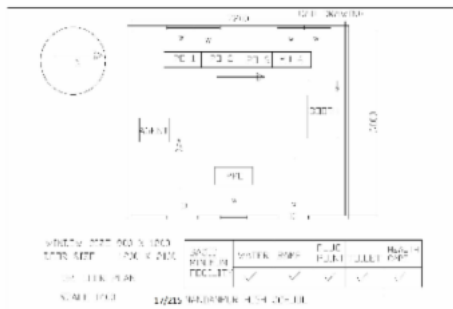

নির্বাচক নিবন্ধন আধিকারিকের স্বাক্ষর

Nazri Naksha

Google Map View

Polling Station Building Front View

Polling Station Front View

Cad View

Key MAP View

1 নাম : পূর্ণিমা (সরকার) ক্লাব স্বামীর নাম: উকিল প্রায় বাড়ির নং : বয়স : 35 লিঙ্গ : মহিলা	NGW1708288	2 নাম : পূর্ণিমা (দাস) মাতব্বর স্বামীর নাম: সুবল মাতব্বর বাড়ির নং : n0286 বয়স : 31 লিঙ্গ : মহিলা	NGW2063329	3 নাম : গৌরী (সরকার) মন্ডল স্বামীর নাম: পীতোষ (সরকার) মন্ডল বাড়ির নং : n0240 বয়স : 33 লিঙ্গ : মহিলা	NGW1708270
4 নাম : রীতা (সরকার) মিত্র স্বামীর নাম: তাপস মিত্র বাড়ির নং : N0057 বয়স : 28 লিঙ্গ : মহিলা	NGW2143287	5 নাম : দুলাল কবিরাজ পিতার নাম: মধুসূদন কবিরাজ বাড়ির নং : n0037 বয়স : 43 লিঙ্গ : পুরুষ	KZC2150431	6 নাম : রোহিত কবিরাজ পিতার নাম: রঘুনাথ কবিরাজ বাড়ির নং : এন0037 বয়স : 20 লিঙ্গ : পুরুষ	NGW2838159
7 নাম : গোবিন্দ কবিরাজ পিতার নাম: সানন্দ কবিরাজ বাড়ির নং : n0332 বয়স : 41 লিঙ্গ : পুরুষ	CGT2315505	8 নাম : গৌরী কবিরাজ পিতার নাম: বাবলু কবিরাজ বাড়ির নং : n0022 বয়স : 53 লিঙ্গ : মহিলা	WB/03/020/393535	9 নাম : কুসুমবালা কবিরাজ স্বামীর নাম: গোবিন্দ কবিরাজ বাড়ির নং : n0333 বয়স : 37 লিঙ্গ : মহিলা	TTV1279389
10 নাম : রঘুনাথ কবিরাজ পিতার নাম: মধুসূদন কবিরাজ বাড়ির নং : n0037 বয়স : 57 লিঙ্গ : পুরুষ	NGW2718484	11 নাম : শ্যামলাল কবিরাজ পিতার নাম: মধুসূদন কবিরাজ বাড়ির নং : n0037 বয়স : 40 লিঙ্গ : পুরুষ	KZC2539526	12 নাম : রুপা কবিরাজ স্বামীর নাম: রঘুনাথ কবিরাজ বাড়ির নং : n0037 বয়স : 40 লিঙ্গ : মহিলা	KZC2539534
13 নাম : বাবলু কবিরাজ পিতার নাম: মাধবচন্দ্র কবিরাজ বাড়ির নং : n0022 বয়স : 58 লিঙ্গ : পুরুষ	WB/03/020/393399	14 নাম : মুক্তি কবিরাজ সাহা স্বামীর নাম: দুলাল কবিরাজ বাড়ির নং : এন0037 বয়স : 28 লিঙ্গ : মহিলা	NGW2287522	15 নাম : প্রশান্ত কবিরাজ পিতার নাম: বাবলু কবিরাজ বাড়ির নং : n0022 বয়স : 35 লিঙ্গ : পুরুষ	NGW1473578
16 নাম : ভাগ্য কবিরাজ স্বামীর নাম: মধুসূদন কবিরাজ বাড়ির নং : n0037 বয়স : 76 লিঙ্গ : মহিলা	NGW2484871	17 নাম : রাজা কবিরাজ পিতার নাম: বাবলু কবিরাজ বাড়ির নং : n0022 বয়স : 26 লিঙ্গ : পুরুষ	NGW2197879	18 নাম : দীনেশ করাতী পিতার নাম: দুর্ধোদন করাতী বাড়ির নং : n0108 বয়স : 66 লিঙ্গ : পুরুষ	NGW2500007
19 নাম : মিন্টু করাতী পিতার নাম: দীনেশ করাতী বাড়ির নং : n0108 বয়স : 38 লিঙ্গ : পুরুষ	NGW1248319	20 নাম : রায়ধনী করাতী স্বামীর নাম: দীনেশ করাতী বাড়ির নং : n0108 বয়স : 61 লিঙ্গ : মহিলা	NGW2500023	21 নাম : ঝাটু করাতী পিতার নাম: দীনেশ করাতী বাড়ির নং : n0108 বয়স : 36 লিঙ্গ : পুরুষ	NGW1473586
22 নাম : সাধনা করাতী (মন্ডল) পিতার নাম: জুরান মন্ডল বাড়ির নং : n0290 বয়স : 34 লিঙ্গ : মহিলা	NGW1855352	23 নাম : নবগীতা মন্ডল পিতার নাম: নীলচাঁদ মন্ডল বাড়ির নং : এন0120 বয়স : 35 লিঙ্গ : মহিলা	NGW1247444	24 নাম : অবলা কীর্তনীয়া স্বামীর নাম: মরণ কীর্তনীয়া বাড়ির নং : n0121 বয়স : 53 লিঙ্গ : মহিলা	KZC2657542
25 নাম : রাজকুমার কীর্তনীয়া পিতার নাম: মরণ কীর্তনীয়া বাড়ির নং : n0120 বয়স : 26 লিঙ্গ : পুরুষ	NGW2236214	26 নাম : মরণ কীর্তনীয়া পিতার নাম: সহদেব কীর্তনীয়া বাড়ির নং : n0120 বয়স : 66 লিঙ্গ : পুরুষ	KZC2657559	27 নাম : শম্ভু চাঁদ কিওরনীয়া পিতার নাম: মরণ কীর্তনীয়া বাড়ির নং : n0120 বয়স : 28 লিঙ্গ : পুরুষ	NGW2063204
28 নাম : প্রালিঙ্গা কীর্তনীয়া পিতার নাম: সুবল কীর্তনীয়া বাড়ির নং : এন0000 বয়স : 26 লিঙ্গ : পুরুষ	NGW2296333	29 নাম : বিষ্ণু কীর্তনীয়া পিতার নাম: বিনোদ কীর্তনীয়া বাড়ির নং : n0020 বয়স : 39 লিঙ্গ : পুরুষ	KZC2728509	30 নাম : বিভূতি কীর্তনীয়া পিতার নাম: বিনোদ কীর্তনীয়া বাড়ির নং : 17 বয়স : 34 লিঙ্গ : পুরুষ	NGW1564723