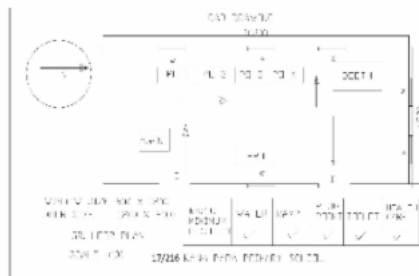

নির্বাচক নিবন্ধন আধিকারিকের স্বাক্ষর

Nazri Naksha

Google Map View

Polling Station Building Front View

Polling Station Front View

Cad View

Key MAP View

1	NGW2460897	নাম : মহঃ সফিজুল ইসলাম পিতার নাম: হাকি মুদ্দিন মহম্মদ বাড়ির নং : n0079 বয়স : 60 লিঙ্গ : পুরুষ	ফটো উপলব্ধ	2	WB/03/020/399259	নাম : মহঃ তরিকুল ইসলাম পিতার নাম: রহমত আলী ইসলাম বাড়ির নং : n0070 বয়স : 72 লিঙ্গ : পুরুষ	ফটো উপলব্ধ	3	WB/03/020/399579	নাম : আয়েশা খাতুন স্বামীর নাম: তরিকুল ইসলাম বাড়ির নং : n0070 বয়স : 62 লিঙ্গ : মহিলা	ফটো উপলব্ধ
4	NGW2266567	নাম : মনোয়ারা বেগম স্বামীর নাম: মহঃ সান্তার আলি বাড়ির নং : এন0079 বয়স : 29 লিঙ্গ : মহিলা	ফটো উপলব্ধ	5	NGW1248574	নাম : আশীদুল ইসলাম পিতার নাম: তরিকুল ইসলাম বাড়ির নং : n0070 বয়স : 40 লিঙ্গ : পুরুষ	ফটো উপলব্ধ	6	NGW1248566	নাম : মমতাজ বানু পিতার নাম: তরিকুল ইসলাম বাড়ির নং : n0070 বয়স : 36 লিঙ্গ : মহিলা	ফটো উপলব্ধ
7	NGW2063592	নাম : সান্তার আলী পিতার নাম: মহঃ সফিজুল ইসলাম বাড়ির নং : n0079 বয়স : 31 লিঙ্গ : পুরুষ	ফটো উপলব্ধ	8	NGW2458438	নাম : সেরিনা খাতুন স্বামীর নাম: মোহম্মদ সফি জুল ইসলাম বাড়ির নং : n0079 বয়স : 53 লিঙ্গ : মহিলা	ফটো উপলব্ধ	9	NGW1565142	নাম : মোঃ হজরত আলী পিতার নাম: মহঃ সফিজুল ইসলাম বাড়ির নং : n0079 বয়স : 36 লিঙ্গ : পুরুষ	ফটো উপলব্ধ
10	KZC2777043	নাম : আইবুল ইসলাম পিতার নাম: তরিকুল ইসলাম বাড়ির নং : n0070 বয়স : 38 লিঙ্গ : পুরুষ	ফটো উপলব্ধ	11	NGW2770865	নাম : সন্ধ্যা অধিকারী স্বামীর নাম: বিকাশ অধিকারী বাড়ির নং : এন0080 বয়স : 32 লিঙ্গ : মহিলা	ফটো উপলব্ধ	12	WB/03/020/399235	নাম : গোলাপী অধিকারী স্বামীর নাম: পরেশচন্দ্র অধিকারী বাড়ির নং : n0085 বয়স : 57 লিঙ্গ : মহিলা	ফটো উপলব্ধ
13	WB/03/020/399544	নাম : পরেশচন্দ্র অধিকারী পিতার নাম: ছিলানু অধিকারী বাড়ির নং : n0085 বয়স : 63 লিঙ্গ : পুরুষ	ফটো উপলব্ধ	14	WB/03/020/399384	নাম : টুলেন অধিকারী পিতার নাম: কেন্দেলা অধিকারী বাড়ির নং : n0083 বয়স : 59 লিঙ্গ : পুরুষ	ফটো উপলব্ধ	15	NGW2770873	নাম : পিঙ্কি রায় অধিকারী স্বামীর নাম: বাপি অধিকারী বাড়ির নং : এন0080 বয়স : 24 লিঙ্গ : মহিলা	ফটো উপলব্ধ
16	NGW1708429	নাম : তাপস অধিকারী পিতার নাম: পরেশ চন্দ্র অধিকারী বাড়ির নং : n0085 বয়স : 33 লিঙ্গ : পুরুষ	ফটো উপলব্ধ	17	WB/03/020/399530	নাম : অনিতা অধিকারী স্বামীর নাম: টুলেন অধিকারী বাড়ির নং : n0083 বয়স : 53 লিঙ্গ : মহিলা	ফটো উপলব্ধ	18	NGW2230803	নাম : বিকাশ অধিকারী স্বামীর নাম: পুষ্পালা অধিকারী বাড়ির নং : n0080 বয়স : 42 লিঙ্গ : পুরুষ	ফটো উপলব্ধ
19	WB/03/020/399484	নাম : পুষ্পালা অধিকারী স্বামীর নাম: ফটিক অধিকারী বাড়ির নং : n0080 বয়স : 54 লিঙ্গ : মহিলা	ফটো উপলব্ধ	20	NGW1708452	নাম : বাপী অধিকারী পিতার নাম: ফটিক অধিকারী বাড়ির নং : n0080 বয়স : 39 লিঙ্গ : পুরুষ	ফটো উপলব্ধ	21	NGW2230969	নাম : আসরাফুল আলম পিতার নাম: তরিকুল ইসলাম বাড়ির নং : n0308 বয়স : 32 লিঙ্গ : পুরুষ	ফটো উপলব্ধ
22	NGW1954551	নাম : রানু কর্মকার রায় স্বামীর নাম: দেবাশিস রায় বাড়ির নং : এন0138 বয়স : 29 লিঙ্গ : মহিলা	ফটো উপলব্ধ	23	NGW2504249	নাম : শান্তিবালা রায় স্বামীর নাম: পরেশচন্দ্র রায় বাড়ির নং : বাবু পাড়া বয়স : 51 লিঙ্গ : মহিলা	ফটো উপলব্ধ	24	KZC2153559	নাম : ভবেশ রায় পিতার নাম: কামিনী রায় বাড়ির নং : n0024 বয়স : 46 লিঙ্গ : পুরুষ	ফটো উপলব্ধ
25	NGW1565225	নাম : অরবিন্দ রায় পিতার নাম: সুভাষ রায় বাড়ির নং : n0039 বয়স : 32 লিঙ্গ : পুরুষ	ফটো উপলব্ধ	26	NGW2519254	নাম : সুভাষ চন্দ্র রায় পিতার নাম: নারায়ণ রায় বাড়ির নং : বাবু পাড়া বয়স : 68 লিঙ্গ : পুরুষ	ফটো উপলব্ধ	27	NGW1853027	নাম : পিন্টু রায় পিতার নাম: নরেশ চন্দ্র রায় বাড়ির নং : n0024 বয়স : 30 লিঙ্গ : পুরুষ	ফটো উপলব্ধ
28	NGW2509776	নাম : প্রমিলা রায় স্বামীর নাম: সুভাষ চন্দ্র রায় বাড়ির নং : বাবু পাড়া বয়স : 54 লিঙ্গ : মহিলা	ফটো উপলব্ধ	29	KZC2419539	নাম : গোবিন্দ বর্মন পিতার নাম: সতীশচন্দ্র বর্মন বাড়ির নং : n0063 বয়স : 44 লিঙ্গ : পুরুষ	ফটো উপলব্ধ	30	NGW1565175	নাম : স্বপ্না বর্মন স্বামীর নাম: কৃষ্ণ বর্মন বাড়ির নং : n0063 বয়স : 36 লিঙ্গ : মহিলা	ফটো উপলব্ধ