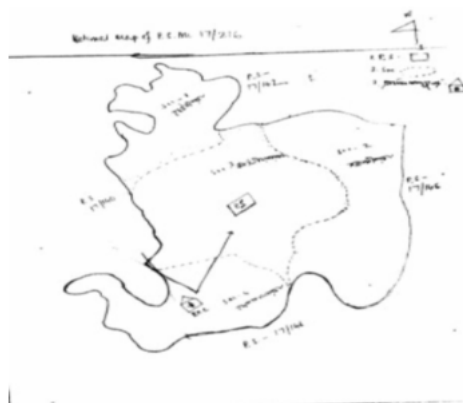

Key MAP View