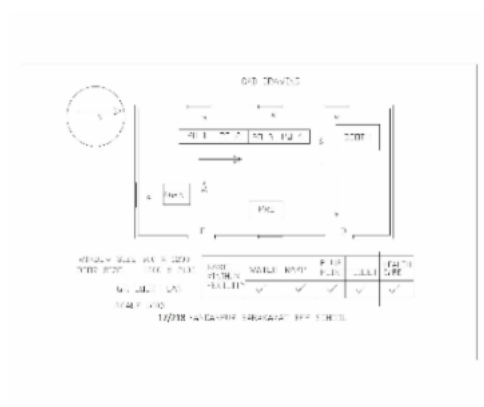

নির্বাচক নিবন্ধন আধিকারিকের স্বাক্ষর

Nazri Naksha

Google Map View

Polling Station Building Front View

Polling Station Front View

Cad View

Key MAP View

1 নাম : প্রিয়াংকা মণ্ডল (সরকার) স্বামীর নাম: অমিত মণ্ডল বাড়ির নং : n0180 বয়স : 31 লিঙ্গ : মহিলা	NGW1853803	ফটো উপলব্ধ	2 নাম : টুম্পা রায় স্বামীর নাম: বীরেন্দ্র নাথ রায় বাড়ির নং : n0197 বয়স : 36 লিঙ্গ : মহিলা	NGW1252386	ফটো উপলব্ধ	3 নাম : জিতেন্দ্র নাথ রায় পিতার নাম: ব্রজকান্ত রায় বাড়ির নং : n0064 বয়স : 69 লিঙ্গ : পুরুষ	NGW2409373	ফটো উপলব্ধ
4 নাম : ভাস্বতী রায় পিতার নাম: হিরেন্দ্র নাথ রায় বাড়ির নং : এন0064 বয়স : 25 লিঙ্গ : মহিলা	NGW2253607	ফটো উপলব্ধ	5 নাম : দিপীকা রায় পিতার নাম: বাপন রায় বাড়ির নং : এন0064 বয়স : 27 লিঙ্গ : মহিলা	NGW2253631	ফটো উপলব্ধ	6 নাম : বিকাশ চন্দ্র রায় পিতার নাম: হিরেন্দ্র নাথ রায় বাড়ির নং : এন0064 বয়স : 21 লিঙ্গ : পুরুষ	NGW2838175	ফটো উপলব্ধ
7 নাম : ধরিত্রী রায় পিতার নাম: হিরেন্দ্রনাথ রায় বাড়ির নং : এন0064 বয়স : 23 লিঙ্গ : মহিলা	NGW2757383	ফটো উপলব্ধ	8 নাম : হিরেন্দ্র নাথ রায় পিতার নাম: ব্রজকান্ত রায় বাড়ির নং : n0064 বয়স : 55 লিঙ্গ : পুরুষ	NGW2408995	ফটো উপলব্ধ	9 নাম : জ্যোৎস্না রায় স্বামীর নাম: হিরেন্দ্র নাথ রায় বাড়ির নং : n0064 বয়স : 51 লিঙ্গ : মহিলা	KZC2423309	ফটো উপলব্ধ
10 নাম : বাপন রায় পিতার নাম: জীতেন্দ্র নাথ রায় বাড়ির নং : n0064 বয়স : 28 লিঙ্গ : পুরুষ	NGW2064459	ফটো উপলব্ধ	11 নাম : অঞ্জলি রায় স্বামীর নাম: জিতেন্দ্র নাথ রায় বাড়ির নং : n0064 বয়স : 55 লিঙ্গ : মহিলা	NGW2409381	ফটো উপলব্ধ	12 নাম : প্রতাপ চন্দ্র রায় পিতার নাম: জীতেন্দ্র নাথ রায় বাড়ির নং : n0064 বয়স : 35 লিঙ্গ : পুরুষ	NGW1367655	ফটো উপলব্ধ
13 নাম : বিকাশ চক্রবর্তী পিতার নাম: বিপদ চক্রবর্তী বাড়ির নং : n0001 বয়স : 45 লিঙ্গ : পুরুষ	KZC1384627	ফটো উপলব্ধ	14 নাম : কাঞ্চন চক্রবর্তী পিতার নাম: গোপাল চক্রবর্তী বাড়ির নং : n0002 বয়স : 37 লিঙ্গ : পুরুষ	KZC2777605	ফটো উপলব্ধ	15 নাম : অর্চনা চক্রবর্তী স্বামীর নাম: গোপাল চক্রবর্তী বাড়ির নং : n0002 বয়স : 57 লিঙ্গ : মহিলা	WB/03/020/405717	ফটো উপলব্ধ
16 নাম : অপর্ণা চক্রবর্তী স্বামীর নাম: বিকাশ চক্রবর্তী বাড়ির নং : n0001 বয়স : 33 লিঙ্গ : মহিলা	NGW1709450	ফটো উপলব্ধ	17 নাম : শিবশঙ্কর চক্রবর্তী পিতার নাম: বিপদ ভঞ্জন চক্রবর্তী বাড়ির নং : n0001 বয়স : 31 লিঙ্গ : পুরুষ	NGW1709443	ফটো উপলব্ধ	18 নাম : বিশাখা চক্রবর্তী স্বামীর নাম: শিবশঙ্কর চক্রবর্তী বাড়ির নং : n0001 বয়স : 28 লিঙ্গ : মহিলা	NGW2093144	ফটো উপলব্ধ
19 নাম : হিমালয় চক্রবর্তী স্বামীর নাম: বিপদ চক্রবর্তী বাড়ির নং : n0001 বয়স : 63 লিঙ্গ : মহিলা	WB/03/020/405580	ফটো উপলব্ধ	20 নাম : বার্না চক্রবর্তী (পন্ডিড) স্বামীর নাম: কাঞ্চন চক্রবর্তী বাড়ির নং : n0205 বয়স : 31 লিঙ্গ : মহিলা	NGW1771823	ফটো উপলব্ধ	21 নাম : সুব্রত দাস পিতার নাম: সুশীল দাস বাড়ির নং : n0005 বয়স : 31 লিঙ্গ : পুরুষ	NGW1709484	ফটো উপলব্ধ
22 নাম : বিশ্বজিৎ দাস পিতার নাম: সুশীল দাস বাড়ির নং : n0003 বয়স : 36 লিঙ্গ : পুরুষ	NGW1367572	ফটো উপলব্ধ	23 নাম : সুশীল দাস পিতার নাম: লালমোহন চন্দ্র দাস বাড়ির নং : n0005 বয়স : 56 লিঙ্গ : পুরুষ	NGW2406098	ফটো উপলব্ধ	24 নাম : সন্ধ্যা দাস স্বামীর নাম: সুশীল দাস বাড়ির নং : n0003 বয়স : 56 লিঙ্গ : মহিলা	KZC2658599	ফটো উপলব্ধ
25 নাম : সান্ত্বনা দাস স্বামীর নাম: সুব্রত দাস বাড়ির নং : N0005 বয়স : 27 লিঙ্গ : মহিলা	NGW2168219	ফটো উপলব্ধ	26 নাম : অঞ্জনা দাস(সরকার) স্বামীর নাম: বিশ্বজিৎ দাস বাড়ির নং : n0003 বয়স : 36 লিঙ্গ : মহিলা	NGW1475201	ফটো উপলব্ধ	27 নাম : তাপস দাস পিতার নাম: সুনীল দাস বাড়ির নং : n0003 বয়স : 31 লিঙ্গ : পুরুষ	NGW1709468	ফটো উপলব্ধ
28 নাম : অনিতা দাস সরকার স্বামীর নাম: দুলাল দাস বাড়ির নং : N0004 বয়স : 34 লিঙ্গ : মহিলা	NGW2144244	ফটো উপলব্ধ	29 নাম : রুপালী দাস(বিশ্বাস) স্বামীর নাম: প্রসেনজিৎ দাস বাড়ির নং : N0004 বয়স : 28 লিঙ্গ : মহিলা	NGW2168227	ফটো উপলব্ধ	Q 30 নাম : সুশীল বাড়ই পিতার নাম: সতীশ বাড়ই বাড়ির নং : N0184 বয়স : 33 লিঙ্গ : পুরুষ	NGW2144004	ফটো উপলব্ধ