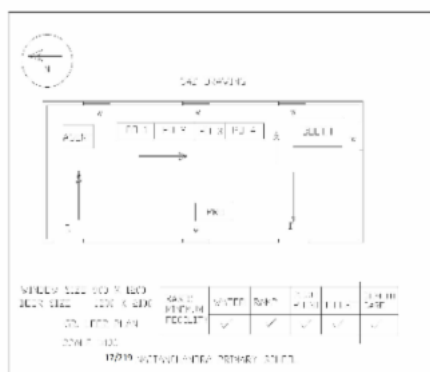

নির্বাচক নিবন্ধন আধিকারিকের স্বাক্ষর

Nazri Naksha

Google Map View

Polling Station Building Front View

Polling Station Front View

Cad View

Key MAP View

1 নাম : নূপেন্দ্র রায় পিতার নাম : মনীন্দ্র রায় বাড়ির নং : এন0025 বয়স : 58 লিঙ্গ : পুরুষ	WB/03/020/384058	2 নাম : দিপালী সরকার স্বামীর নাম : সুফল সরকার বাড়ির নং : n0003 বয়স : 46 লিঙ্গ : মহিলা	NGW1249150	3 নাম : কিরণদাসী সরকার স্বামীর নাম : সন্তোষ সরকার বাড়ির নং : n0005 বয়স : 73 লিঙ্গ : মহিলা	NGW2420891
Q 4 নাম : জয়ন্তী সেন স্বামীর নাম : গৌতম কুমার সেন বাড়ির নং : n0008 বয়স : 46 লিঙ্গ : মহিলা	TJR1024330	5 নাম : মনোদাসী সরকার স্বামীর নাম : প্রফুল্ল সরকার বাড়ির নং : n0001 বয়স : 61 লিঙ্গ : মহিলা	WB/03/020/405402	6 নাম : ভাগ্য সরকার পিতার নাম : নীলকান্ত সরকার বাড়ির নং : n0198 বয়স : 53 লিঙ্গ : পুরুষ	WB/03/020/405048
7 নাম : আল্পনা সরকার স্বামীর নাম : প্রকাশ সরকার বাড়ির নং : n0208 বয়স : 33 লিঙ্গ : মহিলা	NGW1709708	8 নাম : প্রকাশ সরকার পিতার নাম : নীলকান্ত সরকার বাড়ির নং : n0212 বয়স : 44 লিঙ্গ : পুরুষ	KZC2540409	9 নাম : যাদব সরকার পিতার নাম : হীরালাল সরকার বাড়ির নং : n0214 বয়স : 50 লিঙ্গ : পুরুষ	WB/03/020/405921
10 নাম : অমৃত সরকার পিতার নাম : দুলাল সরকার বাড়ির নং : n0195 বয়স : 28 লিঙ্গ : পুরুষ	NGW2064707	Q 11 নাম : মনিকা সরকার স্বামীর নাম : অজিত সরকার বাড়ির নং : বয়স : 53 লিঙ্গ : মহিলা	KZC2156305	12 নাম : বিলাসী সরকার স্বামীর নাম : হরিভক্ত সরকার বাড়ির নং : n0009 বয়স : 76 লিঙ্গ : মহিলা	NGW2420966
13 নাম : রুহীদাস সরকার পিতার নাম : হরিভক্ত সরকার বাড়ির নং : n0009 বয়স : 59 লিঙ্গ : পুরুষ	NGW2420958	14 নাম : অমল চন্দ্র সরকার পিতার নাম : লক্ষন চন্দ্র সরকার বাড়ির নং : n0193 বয়স : 42 লিঙ্গ : পুরুষ	KZC2423499	15 নাম : মনিষা রায় পিতার নাম : ধনঞ্জয় রায় বাড়ির নং : 153 বয়স : 30 লিঙ্গ : মহিলা	NGW1962414
16 নাম : গুরুদাস সরকার পিতার নাম : হরিভক্ত সরকার বাড়ির নং : n0009 বয়স : 55 লিঙ্গ : পুরুষ	WB/03/020/405154	17 নাম : দীপঙ্কর সরকার পিতার নাম : দীপক কুমার সরকার বাড়ির নং : এন0014 বয়স : 25 লিঙ্গ : পুরুষ	NGW2263168	18 নাম : সীমা সরকার স্বামীর নাম : গোসাই সরকার বাড়ির নং : n0005 বয়স : 34 লিঙ্গ : মহিলা	NGW1709690
19 নাম : সুশান্ত সরকার পিতার নাম : সন্তোষ সরকার বাড়ির নং : n0005 বয়স : 42 লিঙ্গ : পুরুষ	KZC2422673	20 নাম : মহামায়া সরকার পিতার নাম : অমল্য সরকার বাড়ির নং : এন0002 বয়স : 25 লিঙ্গ : মহিলা	NGW2263184	21 নাম : প্রকাশ সরকার পিতার নাম : যোগেশ চন্দ্র সরকার বাড়ির নং : n0145 বয়স : 48 লিঙ্গ : পুরুষ	NGW1709724
22 নাম : দুলাল সরকার পিতার নাম : ক্ষেত্রমোহন সরকার বাড়ির নং : n0195 বয়স : 65 লিঙ্গ : পুরুষ	WB/03/020/405263	23 নাম : উত্তম সরকার পিতার নাম : হীরোধর সরকার বাড়ির নং : n0008 বয়স : 47 লিঙ্গ : পুরুষ	KZC1323633	24 নাম : মালতী সরকার স্বামীর নাম : ভাগ্য সরকার বাড়ির নং : n0198 বয়স : 38 লিঙ্গ : মহিলা	NGW1853910
25 নাম : যোগেশচন্দ্র সরকার পিতার নাম : শম্ভুচরণ সরকার বাড়ির নং : n0006 বয়স : 77 লিঙ্গ : পুরুষ	WB/03/020/405460	26 নাম : কনিকা সরকার স্বামীর নাম : দুলাল সরকার বাড়ির নং : n0194 বয়স : 59 লিঙ্গ : মহিলা	WB/03/020/405265	27 নাম : নয়নবালা সরকার স্বামীর নাম : লক্ষণ চন্দ্র সরকার বাড়ির নং : n0201 বয়স : 73 লিঙ্গ : মহিলা	WB/03/020/405692
28 নাম : দীপক সরকার পিতার নাম : হরিভক্ত সরকার বাড়ির নং : n0009 বয়স : 48 লিঙ্গ : পুরুষ	KZC1323823	29 নাম : নিরুপমা সরকার স্বামীর নাম : দীপক সরকার বাড়ির নং : n0009 বয়স : 37 লিঙ্গ : মহিলা	NGW1367770	30 নাম : গুরুা সরকার স্বামীর নাম : প্রকাশ সরকার বাড়ির নং : n0145 বয়স : 42 লিঙ্গ : মহিলা	NGW1744994