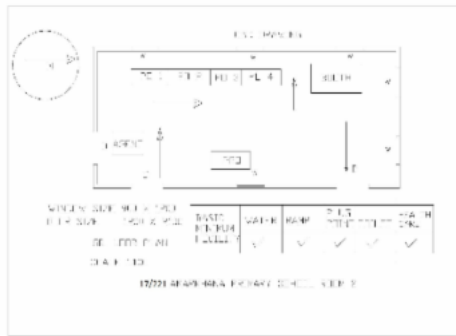

নির্বাচক নিবন্ধন আধিকারিকের স্বাক্ষর

Nazri Naksha

Google Map View

Polling Station Building Front View

Polling Station Front View

Cad View

Key MAP View

1 নাম : স্বপ্না রায় স্বামীর নাম: বিধুভূষণ রায় বাড়ির নং : n0255 বয়স : 36 লিঙ্গ : মহিলা	NGW1247576 ফটো উপলব্ধ	2 নাম : সত্যজীৎ বিশ্বাস পিতার নাম: নীলরতন বিশ্বাস বাড়ির নং : এন0202 বয়স : 25 লিঙ্গ : পুরুষ	NGW2764355 ফটো উপলব্ধ	3 নাম : সম্পা বিশ্বাস পিতার নাম: নীলরতন বিশ্বাস বাড়ির নং : এন0202 বয়স : 23 লিঙ্গ : মহিলা	NGW2748895 ফটো উপলব্ধ
4 নাম : ভিক্টর বিশ্বাস পিতার নাম: চৈতন বিশ্বাস বাড়ির নং : এন0202 বয়স : 23 লিঙ্গ : পুরুষ	NGW2721678 ফটো উপলব্ধ	5 নাম : শুকলা বিশ্বাস রায় স্বামীর নাম: চৈতন বিশ্বাস বাড়ির নং : n0202 বয়স : 42 লিঙ্গ : মহিলা	KZC2425965 ফটো উপলব্ধ	6 নাম : চৈতন বিশ্বাস পিতার নাম: মনিন্দ্র বিশ্বাস বাড়ির নং : n0202 বয়স : 51 লিঙ্গ : পুরুষ	NGW2350460 ফটো উপলব্ধ
7 নাম : জয়ন্তী বিশ্বাস স্বামীর নাম: নীলরতন বিশ্বাস বাড়ির নং : n0202 বয়স : 45 লিঙ্গ : মহিলা	KZC1384544 ফটো উপলব্ধ	8 নাম : নীলরতন বিশ্বাস পিতার নাম: মনিন্দ্র বিশ্বাস বাড়ির নং : n0202 বয়স : 55 লিঙ্গ : পুরুষ	NGW2349645 ফটো উপলব্ধ	9 নাম : অজিত রায় পিতার নাম: স্বপন রায় বাড়ির নং : এন0061 বয়স : 23 লিঙ্গ : পুরুষ	NGW2770923 ফটো উপলব্ধ
10 নাম : সুরেশ রায় পিতার নাম: নন্দুরা রায় বাড়ির নং : n0136 বয়স : 53 লিঙ্গ : পুরুষ	NGW2349967 ফটো উপলব্ধ	11 নাম : নিরঞ্জন রায় পিতার নাম: হরিপদ রায় বাড়ির নং : n0188 বয়স : 39 লিঙ্গ : পুরুষ	KZC2426021 ফটো উপলব্ধ	12 নাম : প্রদীপ রায় পিতার নাম: স্বপন রায় বাড়ির নং : এন0061 বয়স : 25 লিঙ্গ : পুরুষ	NGW2253466 ফটো উপলব্ধ
13 নাম : স্বাধীন রায় পিতার নাম: জগদীশ রায় বাড়ির নং : n0037 বয়স : 39 লিঙ্গ : পুরুষ	KZC2541126 ফটো উপলব্ধ	14 নাম : গৌতম রায় পিতার নাম: বাবলু রায় বাড়ির নং : এন0136 বয়স : 26 লিঙ্গ : পুরুষ	NGW2263531 ফটো উপলব্ধ	15 নাম : জয়ন্ত রায় পিতার নাম: হরিপদ রায় বাড়ির নং : n0188 বয়স : 28 লিঙ্গ : পুরুষ	NGW2065522 ফটো উপলব্ধ
16 নাম : স্বপন রায় পিতার নাম: কাশিকান্ত রায় বাড়ির নং : n0061 বয়স : 50 লিঙ্গ : পুরুষ	NGW2350312 ফটো উপলব্ধ	17 নাম : মিনা রায় স্বামীর নাম: স্বপন রায় বাড়ির নং : n0061 বয়স : 42 লিঙ্গ : মহিলা	KZC2158871 ফটো উপলব্ধ	18 নাম : মালতী রায় স্বামীর নাম: নান্দুরা রায় বাড়ির নং : n0136 বয়স : 89 লিঙ্গ : মহিলা	NGW2349959 ফটো উপলব্ধ
19 নাম : সরস্বতী রায় স্বামীর নাম: হরিপদ রায় বাড়ির নং : n0188 বয়স : 69 লিঙ্গ : মহিলা	NGW2350346 ফটো উপলব্ধ	20 নাম : হরিপদ রায় পিতার নাম: হরিন্দ্রনাথ রায় বাড়ির নং : n0188 বয়স : 76 লিঙ্গ : পুরুষ	NGW2350338 ফটো উপলব্ধ	21 নাম : দীপা রায় স্বামীর নাম: সুরেশ রায় বাড়ির নং : n0136 বয়স : 38 লিঙ্গ : মহিলা	KZC2719177 ফটো উপলব্ধ
22 নাম : প্রতিমা রায় অধিকারী স্বামীর নাম: স্বাধীন রায় বাড়ির নং : এন0037 বয়স : 34 লিঙ্গ : মহিলা	NEV1357425 ফটো উপলব্ধ	23 নাম : সুজয় সর্দার পিতার নাম: শংকর সর্দার বাড়ির নং : n0080 বয়স : 30 লিঙ্গ : পুরুষ	NGW1963438 ফটো উপলব্ধ	24 নাম : শংকর সর্দার পিতার নাম: যদুনাথ সর্দার বাড়ির নং : n0080 বয়স : 61 লিঙ্গ : পুরুষ	NGW2350437 ফটো উপলব্ধ
25 নাম : সন্ধ্যা সর্দার স্বামীর নাম: শংকর সর্দার বাড়ির নং : n0080 বয়স : 56 লিঙ্গ : মহিলা	NGW2350445 ফটো উপলব্ধ	26 নাম : গৌতম চক্রবর্তী পিতার নাম: চুনীলাল চক্রবর্তী বাড়ির নং : n0167 বয়স : 60 লিঙ্গ : পুরুষ	WB/03/020/411537 ফটো উপলব্ধ	27 নাম : মালা চক্রবর্তী স্বামীর নাম: দুলালচন্দ্র চক্রবর্তী বাড়ির নং : n0027 বয়স : 56 লিঙ্গ : মহিলা	WB/03/020/411441 ফটো উপলব্ধ
28 নাম : দুলালচন্দ্র চক্রবর্তী পিতার নাম: মনিন্দ্রচন্দ্র চক্রবর্তী বাড়ির নং : n0027 বয়স : 61 লিঙ্গ : পুরুষ	WB/03/020/411407 ফটো উপলব্ধ	29 নাম : গোবিন্দ চক্রবর্তী পিতার নাম: গৌতম চক্রবর্তী বাড়ির নং : n0167 বয়স : 38 লিঙ্গ : পুরুষ	KZC2778637 ফটো উপলব্ধ	30 নাম : রীনা চক্রবর্তী স্বামীর নাম: নগেন চক্রবর্তী বাড়ির নং : n0014 বয়স : 53 লিঙ্গ : মহিলা	NGW2350403 ফটো উপলব্ধ