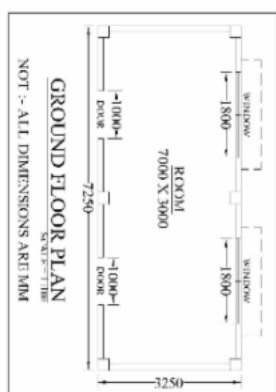

নির্বাচক নিবন্ধন আধিকারিকের স্বাক্ষর

Nazri Naksha

Google Map View

Polling Station Building Front View

Polling Station Front View

Cad View

Key MAP View

1 নাম : একাদেশী চৌধুরী (মণ্ডল) স্বামীর নাম: রতন চৌধুরী বাড়ির নং : এন0090 বয়স : 27 লিঙ্গ : মহিলা	NGW2256253 ফটো উপলব্ধ	Q 2 নাম : প্রদীপ বিশ্বাস পিতার নাম: লালমোহন বিশ্বাস বাড়ির নং : এন0017 বয়স : 27 লিঙ্গ : পুরুষ	NGW2842003 ফটো উপলব্ধ	3 নাম : লক্ষ্মী ভৌমিক (মণ্ডল) স্বামীর নাম: জগন্নাথ মন্ডল বাড়ির নং : এন0035 বয়স : 34 লিঙ্গ : মহিলা	NGW2256261 ফটো উপলব্ধ
4 নাম : মহাদেব মন্ডল পিতার নাম: মদন মন্ডল বাড়ির নং : n0007 বয়স : 73 লিঙ্গ : পুরুষ	NGW2713816 ফটো উপলব্ধ	5 নাম : উদয় মন্ডল পিতার নাম: উদ্ধব মন্ডল বাড়ির নং : এন0091 বয়স : 27 লিঙ্গ : পুরুষ	NGW2256329 ফটো উপলব্ধ	6 নাম : সাধন মন্ডল পিতার নাম: আনন্দ মন্ডল বাড়ির নং : এন0086 বয়স : 25 লিঙ্গ : পুরুষ	NGW2256295 ফটো উপলব্ধ
7 নাম : মানিক মন্ডল পিতার নাম: মহাদেব মন্ডল বাড়ির নং : n0007 বয়স : 34 লিঙ্গ : পুরুষ	NGW1710797 ফটো উপলব্ধ	8 নাম : রাম প্রসাদ মন্ডল পিতার নাম: বাদল মন্ডল বাড়ির নং : এন0099 বয়স : 27 লিঙ্গ : পুরুষ	NGW2256287 ফটো উপলব্ধ	Q 9 নাম : শম্ভু মন্ডল পিতার নাম: ইন্দ্রমোহন মন্ডল বাড়ির নং : বয়স : 72 লিঙ্গ : পুরুষ	WB/03/020/414140 ফটো উপলব্ধ
10 নাম : সরস্বতী মন্ডল স্বামীর নাম: শম্ভু মন্ডল বাড়ির নং : n0011 বয়স : 56 লিঙ্গ : মহিলা	WB/03/017/219040 ফটো উপলব্ধ	11 নাম : শিল্পী মন্ডল স্বামীর নাম: মিঠুন মন্ডল বাড়ির নং : n0010 বয়স : 28 লিঙ্গ : মহিলা	NGW2065985 ফটো উপলব্ধ	12 নাম : সরলা মন্ডল স্বামীর নাম: মহাদেব মন্ডল বাড়ির নং : n0007 বয়স : 67 লিঙ্গ : মহিলা	NGW2713824 ফটো উপলব্ধ
13 নাম : মনোরঞ্জন মন্ডল পিতার নাম: শম্ভু মন্ডল বাড়ির নং : এন0010 বয়স : 25 লিঙ্গ : পুরুষ	NGW2256212 ফটো উপলব্ধ	14 নাম : মিঠুন মন্ডল পিতার নাম: মহাদেব মন্ডল বাড়ির নং : n0007 বয়স : 29 লিঙ্গ : পুরুষ	NGW2065977 ফটো উপলব্ধ	15 নাম : বিমলা রায় স্বামীর নাম: চন্দ্র নাথ রায় বাড়ির নং : n0012 বয়স : 72 লিঙ্গ : মহিলা	NGW1567619 ফটো উপলব্ধ
16 নাম : চন্দ্রনাথ রায় পিতার নাম: জগদীশ রায় বাড়ির নং : n0012 বয়স : 78 লিঙ্গ : পুরুষ	NGW2570075 ফটো উপলব্ধ	17 নাম : রঞ্জন সরকার পিতার নাম: নকুল সরকার বাড়ির নং : এন0013 বয়স : 26 লিঙ্গ : পুরুষ	NGW2256337 ফটো উপলব্ধ	18 নাম : মধুবালা সরকার স্বামীর নাম: নিবারন সরকার বাড়ির নং : n0237 বয়স : 28 লিঙ্গ : মহিলা	NGW2066041 ফটো উপলব্ধ
19 নাম : নন্দন সরকার পিতার নাম: প্রানগোপাল সরকার বাড়ির নং : n0005 বয়স : 36 লিঙ্গ : পুরুষ	NGW1476381 ফটো উপলব্ধ	20 নাম : মকবুল হুসেইন পিতার নাম: নকুল সরকার বাড়ির নং : n0013 বয়স : 29 লিঙ্গ : পুরুষ	NGW2187177 ফটো উপলব্ধ	21 নাম : ববিতা ব্লুড (সরকার) স্বামীর নাম: যুথিষ্টির সরকার বাড়ির নং : n0009 বয়স : 39 লিঙ্গ : মহিলা	NGW2066009 ফটো উপলব্ধ
22 নাম : রেনুবালা সরকার স্বামীর নাম: প্রানগোপাল সরকার বাড়ির নং : n0009 বয়স : 34 লিঙ্গ : মহিলা	NGW2065993 ফটো উপলব্ধ	23 নাম : উজ্জ্বলা সরকার পিতার নাম: উত্তম সরকার বাড়ির নং : এন0052 বয়স : 26 লিঙ্গ : মহিলা	NGW2256204 ফটো উপলব্ধ	24 নাম : নিবারন সরকার পিতার নাম: প্রান গোপাল সরকার বাড়ির নং : n0005 বয়স : 39 লিঙ্গ : পুরুষ	NGW1369339 ফটো উপলব্ধ
25 নাম : হিরনবালা সরকার স্বামীর নাম: প্রানগোপাল সরকার বাড়ির নং : n0005 বয়স : 56 লিঙ্গ : মহিলা	WB/03/020/414366 ফটো উপলব্ধ	26 নাম : পূর্ণিমা সরকার পিতার নাম: ভবতোষ সরকার বাড়ির নং : এন0208 বয়স : 28 লিঙ্গ : পুরুষ	NGW2256220 ফটো উপলব্ধ	27 নাম : অবতার সরকার পিতার নাম: ঠাকুর দাস সরকার বাড়ির নং : n0009 বয়স : 31 লিঙ্গ : পুরুষ	NGW1855311 ফটো উপলব্ধ
28 নাম : আশার্পুন সরকার অন্যান্য: দশরথ সরকার বাড়ির নং : n0009 বয়স : 34 লিঙ্গ : পুরুষ	NGW1369354 ফটো উপলব্ধ	29 নাম : অম্মা সরকার স্বামীর নাম: আশাপূর্ণ সরকার বাড়ির নং : n0009 বয়স : 29 লিঙ্গ : মহিলা	NGW1963495 ফটো উপলব্ধ	30 নাম : গৌতম সরকার পিতার নাম: নকুল সরকার বাড়ির নং : n0013 বয়স : 32 লিঙ্গ : পুরুষ	NGW1710789 ফটো উপলব্ধ