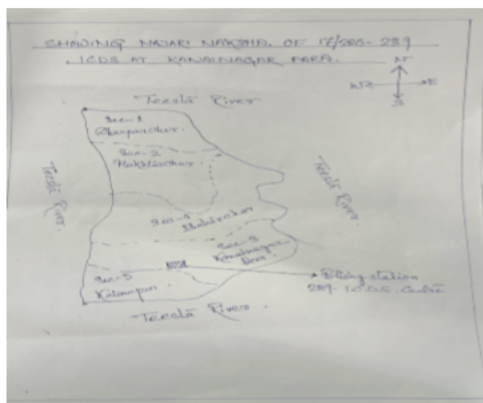

Nazri Naksha