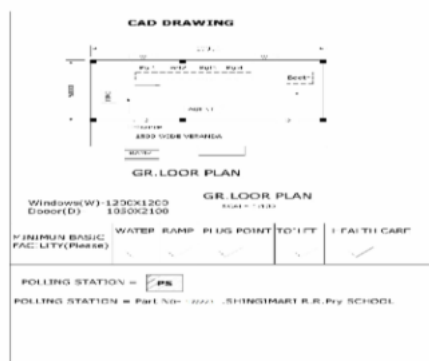

নির্বাচক নিবন্ধন আধিকারিকের স্বাক্ষর

Nazri Naksha

Google Map View

Polling Station Building Front View

Polling Station Front View

Cad View

Key MAP View

1 নাম : আয়েসা খাতুন স্বামীর নাম: ময়েজউদ্দিন বাড়ির নং : n0104 বয়স : 61 লিঙ্গ : মহিলা ফটো উপলব্ধ	WB/03/020/417131	2 নাম : আজিম খাতুন স্বামীর নাম: ময়েজউদ্দিন মোহাম্মদ বাড়ির নং : n0104 বয়স : 59 লিঙ্গ : মহিলা ফটো উপলব্ধ	NGW2333789	3 নাম : রুবি বেগম স্বামীর নাম: আব্দুল কাদ্দুস বাড়ির নং : n00299 বয়স : 49 লিঙ্গ : মহিলা ফটো উপলব্ধ	NGW1711266
4 নাম : ময়েজউদ্দিন পিতার নাম: ঠাহেরু হক বাড়ির নং : n0104 বয়স : 79 লিঙ্গ : পুরুষ ফটো উপলব্ধ	WB/03/020/417848	5 নাম : অসিকুল হক পিতার নাম: ময়েজউদ্দিন হক বাড়ির নং : n0104 বয়স : 45 লিঙ্গ : পুরুষ ফটো উপলব্ধ	KZC2427151	6 নাম : ছাপিয়া পারভীন পিতার নাম: ছাপিউল হক বাড়ির নং : এন0101 বয়স : 22 লিঙ্গ : মহিলা ফটো উপলব্ধ	NGW2832095
7 নাম : জয়ন্তী সরকার দাস স্বামীর নাম: কমল সরকার বাড়ির নং : N0110 বয়স : 26 লিঙ্গ : মহিলা ফটো উপলব্ধ	NGW2594919	8 নাম : অফুরআলী পিতার নাম: তফিরুদ্দিন বাড়ির নং : n0104 বয়স : 76 লিঙ্গ : পুরুষ ফটো উপলব্ধ	WB/03/020/417267	9 নাম : আইজার হক পিতার নাম: ময়েজউদ্দিন হক বাড়ির নং : n0104 বয়স : 46 লিঙ্গ : পুরুষ ফটো উপলব্ধ	KZC2427144
10 নাম : নিলিমা খাতুন স্বামীর নাম: আইজার হক বাড়ির নং : n0104 বয়স : 35 লিঙ্গ : মহিলা ফটো উপলব্ধ	NGW1855733	11 নাম : রেকসোনা পারভীন স্বামীর নাম: সাহানুর আলম বাড়ির নং : এন0012 বয়স : 23 লিঙ্গ : মহিলা ফটো উপলব্ধ	NGW2826063	12 নাম : মমতা দাস (রায়) স্বামীর নাম: অবিনাশ দাস বাড়ির নং : n0012 বয়স : 37 লিঙ্গ : মহিলা ফটো উপলব্ধ	NGW1758481
13 নাম : অজিমুল হক পিতার নাম: ময়েজউদ্দিন মোঃ বাড়ির নং : n0104 বয়স : 33 লিঙ্গ : পুরুষ ফটো উপলব্ধ	NGW2066405	14 নাম : রফিকুল আলম পিতার নাম: হামিজউদ্দিন বাড়ির নং : n0024 বয়স : 32 লিঙ্গ : পুরুষ ফটো উপলব্ধ	NGW1855527	15 নাম : সাহেরাবানু স্বামীর নাম: মকবুল হোসেন বাড়ির নং : n0012 বয়স : 50 লিঙ্গ : মহিলা ফটো উপলব্ধ	KZC1326362
16 নাম : সাহানাশ আলম পিতার নাম: মকবুল হোসেন বাড়ির নং : n0012 বয়স : 26 লিঙ্গ : পুরুষ ফটো উপলব্ধ	NGW2187383	17 নাম : কমিলাখাতুন স্বামীর নাম: হামিজউদ্দিন বাড়ির নং : n0024 বয়স : 50 লিঙ্গ : মহিলা ফটো উপলব্ধ	WB/03/020/417597	18 নাম : তহিদুল ইসলাম পিতার নাম: হামিজউদ্দিন বাড়ির নং : n0024 বয়স : 29 লিঙ্গ : পুরুষ ফটো উপলব্ধ	NGW1963859
19 নাম : সরিফুল হক পিতার নাম: ময়েজউদ্দিন মহম্মদ বাড়ির নং : n0104 বয়স : 30 লিঙ্গ : পুরুষ ফটো উপলব্ধ	NGW2066348	20 নাম : আনারুদ্দিন পিতার নাম: সুবিদ আলী বাড়ির নং : n0162 বয়স : 26 লিঙ্গ : পুরুষ ফটো উপলব্ধ	NGW2187359	21 নাম : ফিরদোসী পারভীন পিতার নাম: সুবিদ আলী বাড়ির নং : N0162 বয়স : 24 লিঙ্গ : মহিলা ফটো উপলব্ধ	NGW2594554
22 নাম : মমতা খাতুন পিতার নাম: মন্থুর আলী বাড়ির নং : n0023 বয়স : 27 লিঙ্গ : মহিলা ফটো উপলব্ধ	NGW2187250	23 নাম : রুবি সরকার স্বামীর নাম: মোস্তফা আলি বাড়ির নং : এন245 বয়স : 27 লিঙ্গ : মহিলা ফটো উপলব্ধ	NEV2043792	24 নাম : মস্তফা আলী পিতার নাম: মজিবউদ্দিন বাড়ির নং : n0029 বয়স : 36 লিঙ্গ : পুরুষ ফটো উপলব্ধ	NGW1369792
25 নাম : সহিদাখাতুন স্বামীর নাম: হাচিরউদ্দিন বাড়ির নং : n0031 বয়স : 49 লিঙ্গ : মহিলা ফটো উপলব্ধ	WB/03/020/417461	26 নাম : নার্গিস বেগম স্বামীর নাম: হামিদার রহমান বাড়ির নং : n0023 বয়স : 42 লিঙ্গ : মহিলা ফটো উপলব্ধ	KZC2427094	27 নাম : বিক্রম সরকার পিতার নাম: বিকাশ সরকার বাড়ির নং : এন0114 বয়স : 22 লিঙ্গ : পুরুষ ফটো উপলব্ধ	NGW2723989
28 নাম : সাহানুর আলম পিতার নাম: মকবুল হোসেন বাড়ির নং : n0012 বয়স : 30 লিঙ্গ : পুরুষ ফটো উপলব্ধ	NGW1963677	29 নাম : আমরুল হক পিতার নাম: সমাজউদ্দিন বাড়ির নং : n0037 বয়স : 56 লিঙ্গ : পুরুষ ফটো উপলব্ধ	WB/03/020/417718	30 নাম : সফিকুল ইসলাম পিতার নাম: হামিজউদ্দিন বাড়ির নং : n0024 বয়স : 30 লিঙ্গ : পুরুষ ফটো উপলব্ধ	NGW1855535