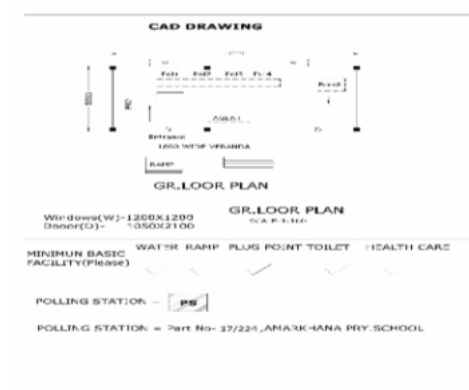

নির্বাচক নিবন্ধন আধিকারিকের স্বাক্ষর

Nazri Naksha

Google Map View

Polling Station Building Front View

Polling Station Front View

Cad View

Key MAP View

বিধানসভা নির্বাচনক্ষেত্রের নং, নাম : 17-জলপাইগুড়ি